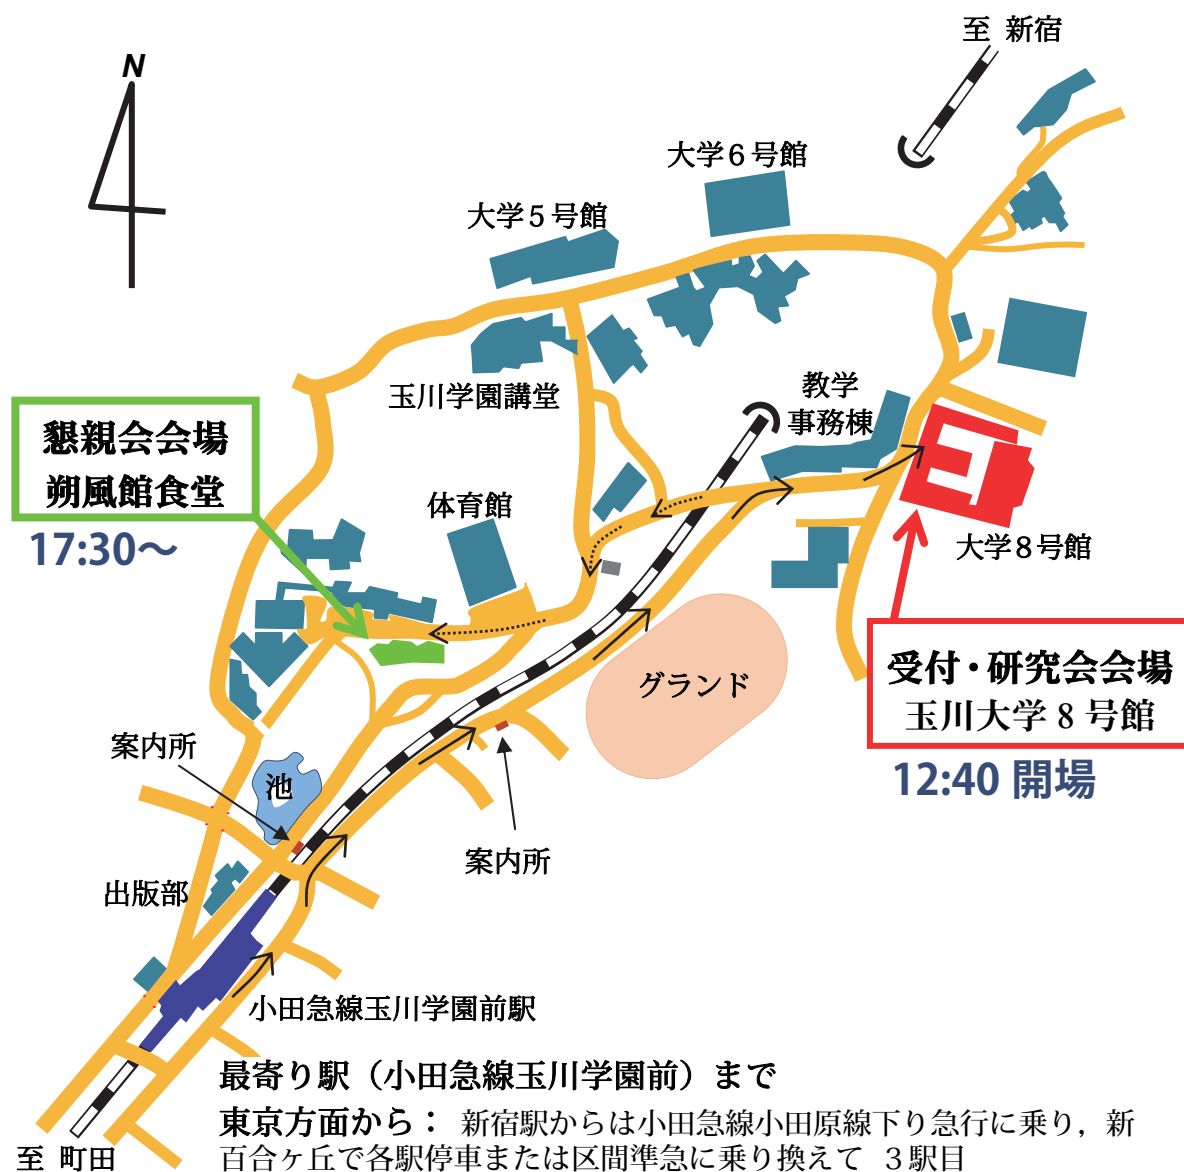

# 第34回ミツバチ科学研究会・懇親会 会場案内図

最寄り駅（小田急線玉川学園前）まで

東京方面から：新宿駅からは小田急線小田原線下り急行に乗り，新百合ヶ丘で各駅停車または区間準急に乗り換えて 3 駅目

東海道新幹線から：新横浜駅から JR 横浜線，町田駅から小田急線に乗り換えて上り新宿方面各駅停車で 1 駅

中央線方面から：八王子駅から JR 横浜線，町田駅から小田急線に乗り換えて上り新宿方面各駅停車で 1 駅

玉川学園前駅下車後，「南口」に出て徒歩約 10 分で研究会会場です

## ご来場者の皆様へ

今回の研究会会場は，玉川大学 8 号館（旧称：工学部校舎）となります（この案内図で順路をお確かめ下さい）。

開会時間が午後ですので，当方では昼食を用意いたしません。玉川学園駅周辺の飲食店をご利用下さい。なお，当日，学内食堂の営業はしていませんのであらかじめご了承下さい。