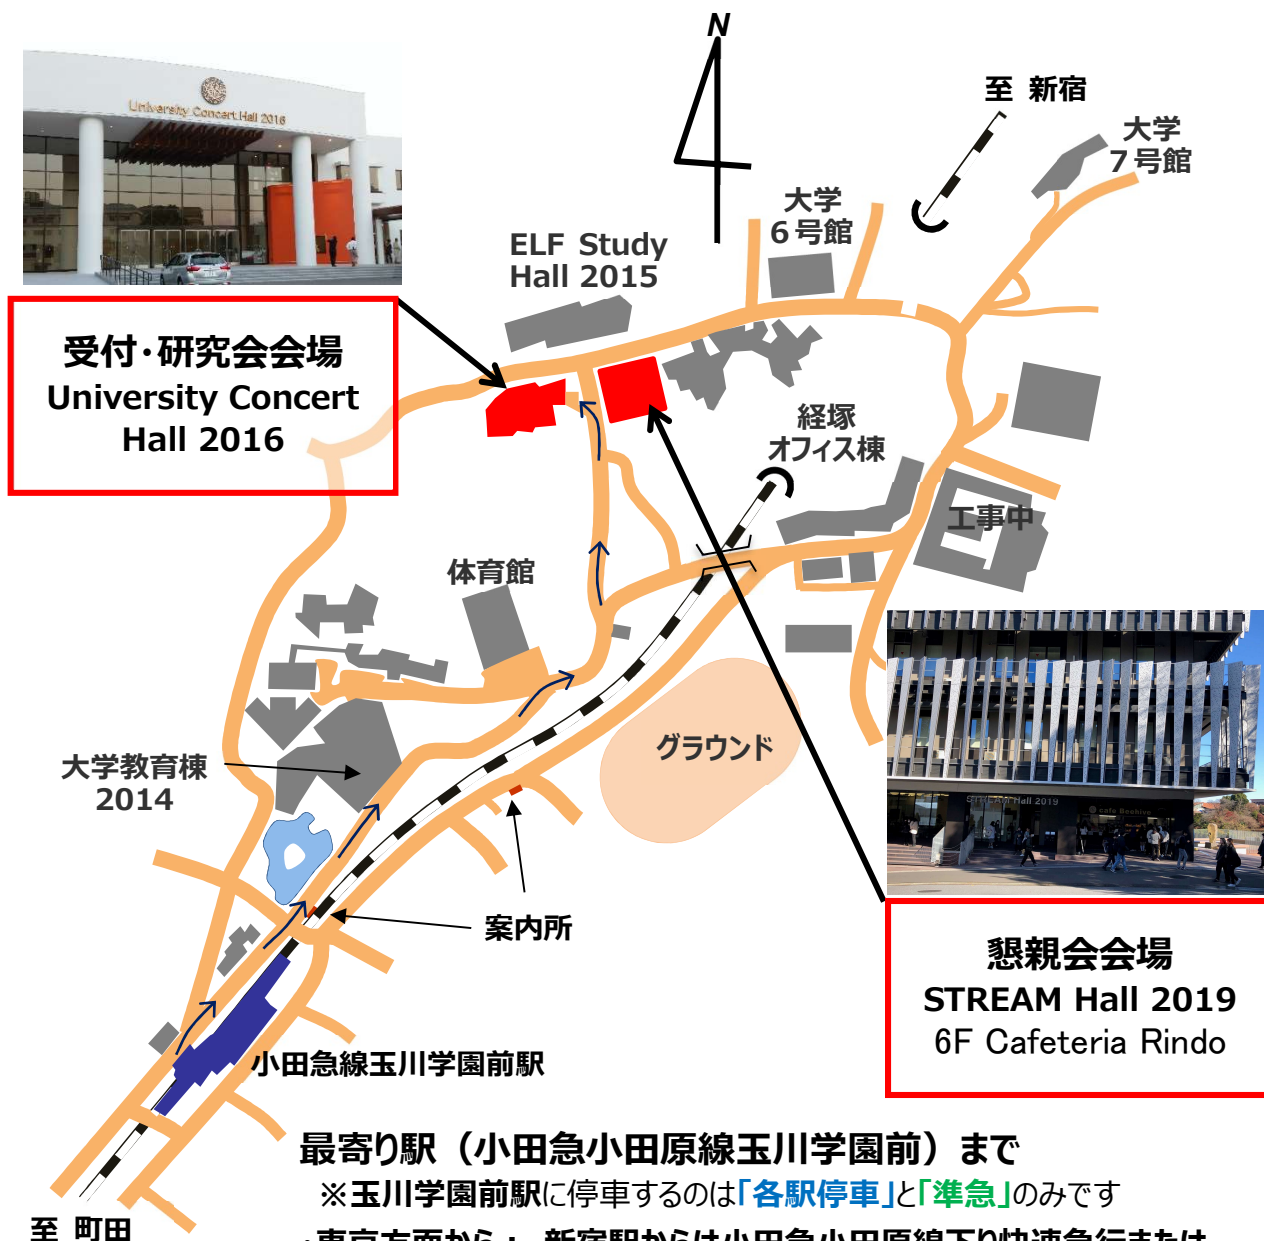

# 第 44 回ミツバチ科学研究会・懇親会会場案内図

## 最寄り駅（小田急小田原線玉川学園前）まで

※玉川学園前駅に停車するのは「各駅停車」と「準急」のみです

- ・東京方面から：新宿駅からは小田急小田原線下り快速急行または急行に乗り、新百合ヶ丘で乗り換えて3駅目
- ・東海道新幹線から：新横浜駅からJR 横浜線、町田駅から小田急線に乗り換えて上り新宿方面に 1 駅
- ・中央線方面から：八王子駅からJR 横浜線、町田駅から小田急線に乗り換えて上り新宿方面に 1 駅
- ・玉川学園前駅下車後、「北口」に出て徒歩約 10 分で研究会会場です

## ご来場の皆様へ

研究会会場の University Concert Hall 2016 は**飲食禁止**です。

**学内食堂は閉店**しておりますので、昼食をお済ませになってからご来場下さい。玉川学園前駅周辺には各種飲食店がございます。同封の飲食店マップをご覧ください。