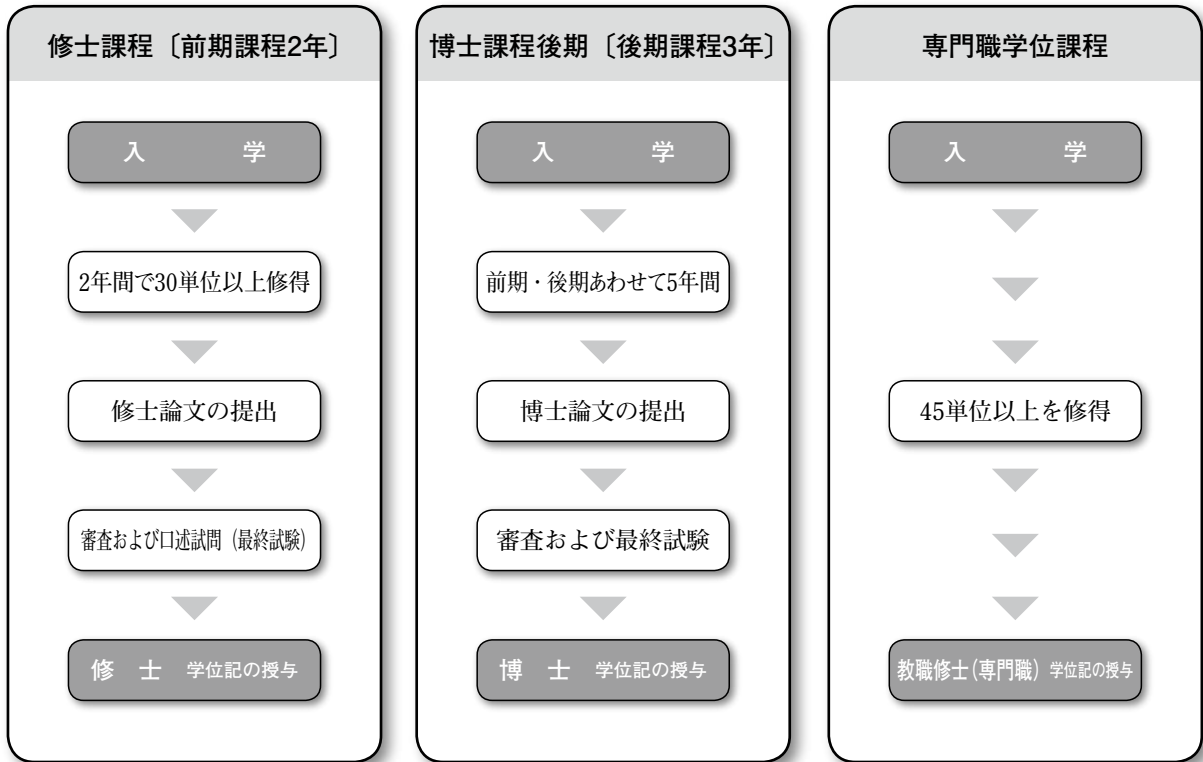

○ 学位取得までの道のり

玉川大学大学院には博士課程、修士課程および専門職学位課程があります。

● 標準修業年限と在学年数

	標準修業年限	在学できる年数
修士課程	2年	4年
専門職学位課程	2年	4年
博士課程後期	3年	6年

※修士課程および専門職学位課程の長期履修学生制度・短期履修学生制度に基づく修業年限は、別途定めます。