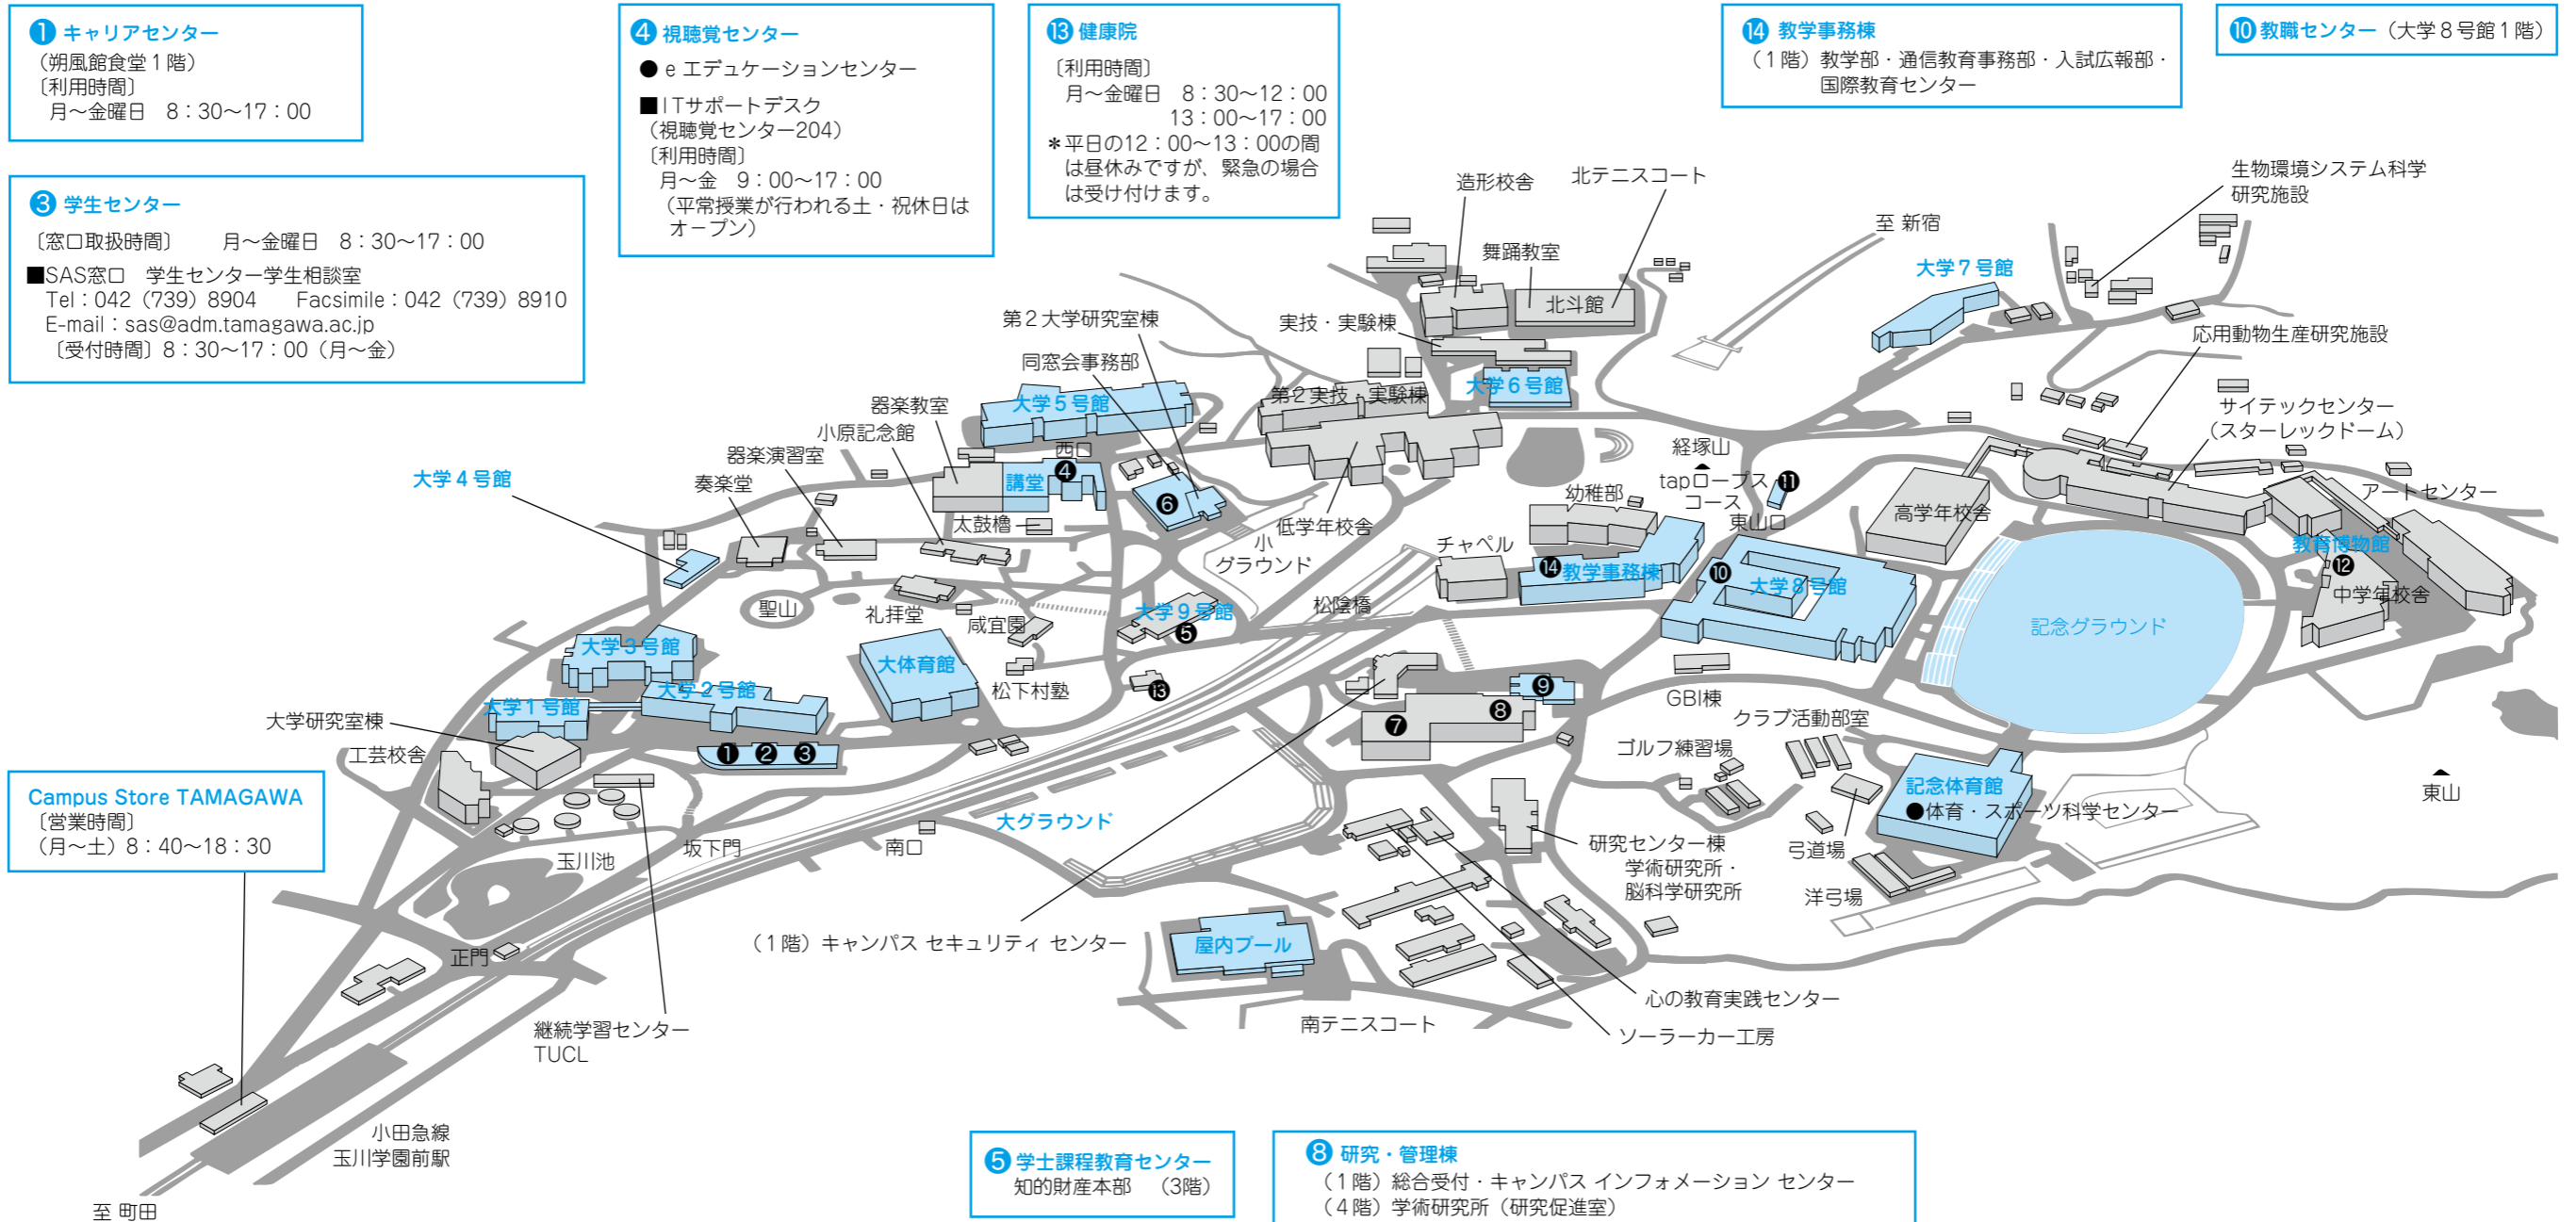

玉川学園案内図

1 キャリアセンター
 (朔風館食堂1階)
 [利用時間]
 月～金曜日 8:30～17:00

3 学生センター
 [窓口取扱時間] 月～金曜日 8:30～17:00
 ■SAS窓口 学生センター学生相談室
 Tel: 042 (739) 8904 Facsimile: 042 (739) 8910
 E-mail: sas@adm.tamagawa.ac.jp
 [受付時間] 8:30～17:00 (月～金)

4 視聴覚センター
 ●eエデュケーションセンター
 ■ITサポートデスク (視聴覚センター204)
 [利用時間]
 月～金 9:00～17:00
 (平常授業が行われる土・祝日はオープン)

13 健康院
 [利用時間]
 月～金曜日 8:30～12:00
 13:00～17:00
 *平日の12:00～13:00の間は昼休みですが、緊急の場合は受け付けます。

14 教学事務棟
 (1階) 教学部・通信教育事務部・入試広報部・国際教育センター

10 教職センター (大学8号館1階)

Campus Store TAMAGAWA
 [営業時間]
 (月～土) 8:40～18:30

5 学士課程教育センター
 知的財産本部 (3階)

8 研究・管理棟
 (1階) 総合受付・キャンパス インフォメーション センター
 (4階) 学術研究所 (研究促進室)
 (5階) 大学院演習室

2 朔風館食堂
 [営業時間]
 売店 10:00～15:30 (月～金)
 食事 10:30～15:00オーダーストップ (月～金)
 土曜日休業

9 けやき食堂
 ■カフェテリアけやき
 [営業時間]
 売店 10:00～15:00 (月～金)
 食事 10:30～15:00…オーダーストップ (月～金)
 土曜日休業

6 りんどう食堂
 [営業時間]
 8:30～17:00 (月～金)
 土曜日休業

■モスバーガー
 [営業時間]
 10:00～16:00…店内販売 (月～金)
 16:00～16:30…テイクアウトカウンター (月～金)
 土曜日休業