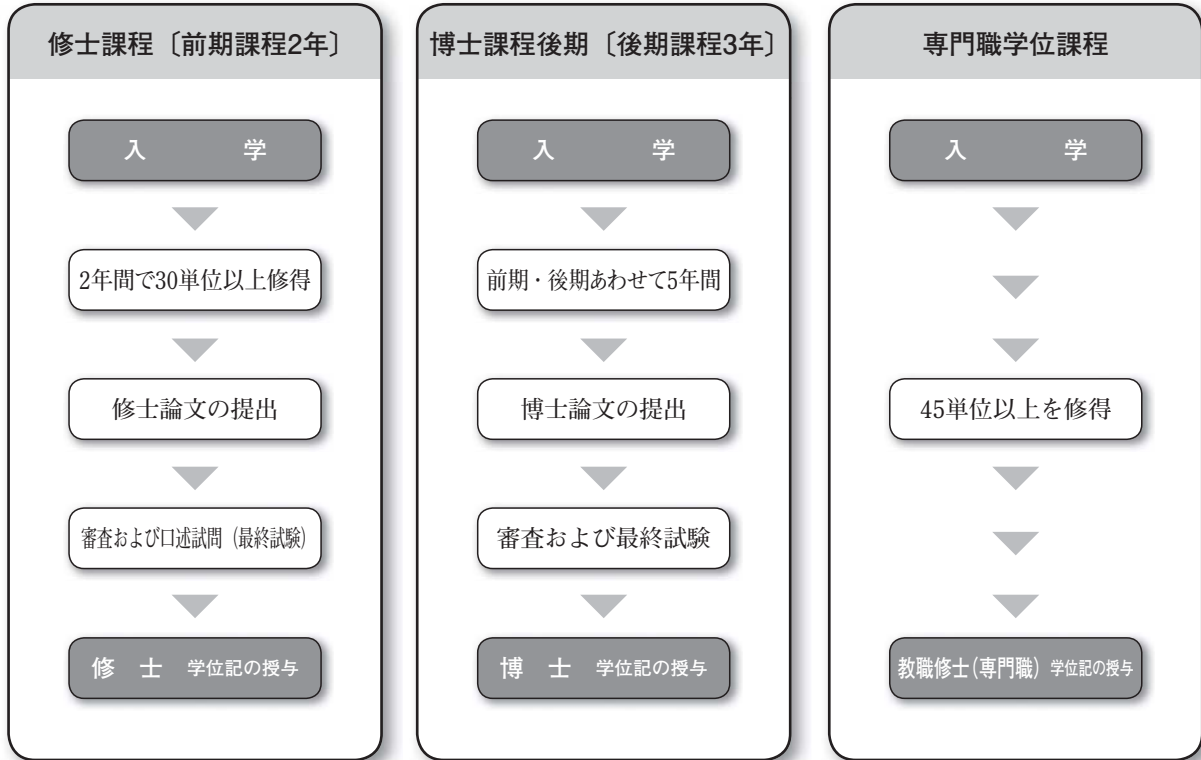

○ 学位取得までの道のり

玉川大学大学院には博士課程後期、修士課程および専門職学位課程があります。

● 標準修業年限と在学年数

	標準修業年限	在学できる年数
修士課程	2年	4年
博士課程後期	3年	6年
専門職学位課程	2年	4年

※修士課程および専門職学位課程の長期履修学生制度・短期履修学生制度に基づく修業年限は、別途定めます。