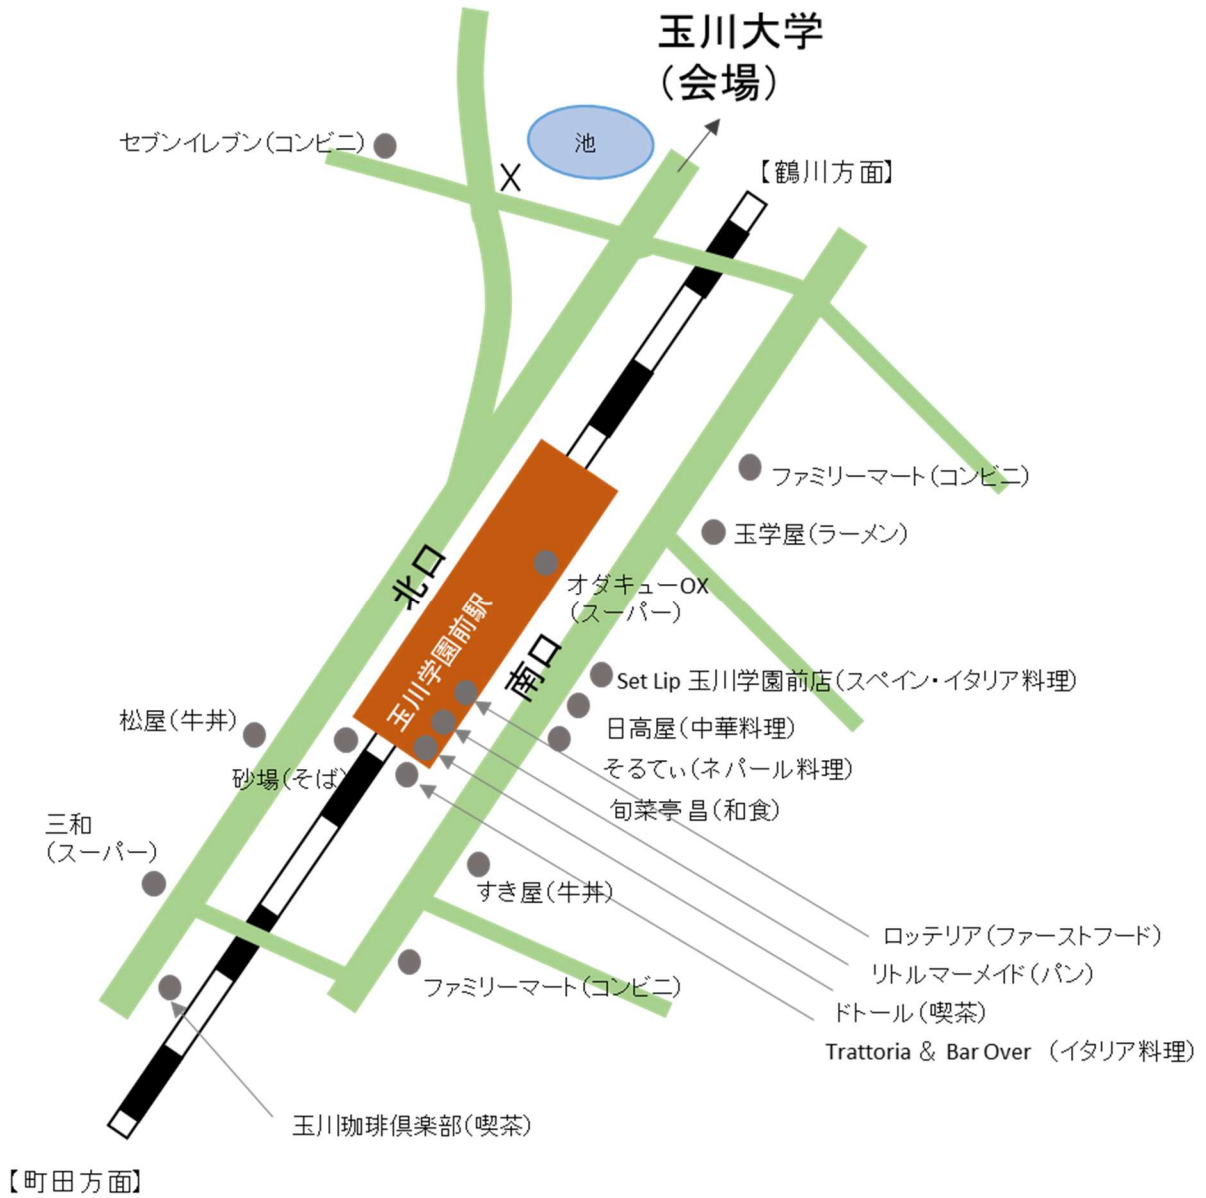

玉川学園前駅周辺 飲食店・コンビニマップ（昼食用）

学内の食堂・売店は休日のため閉店しております。
昼食をお済ませになってからご来場ください。