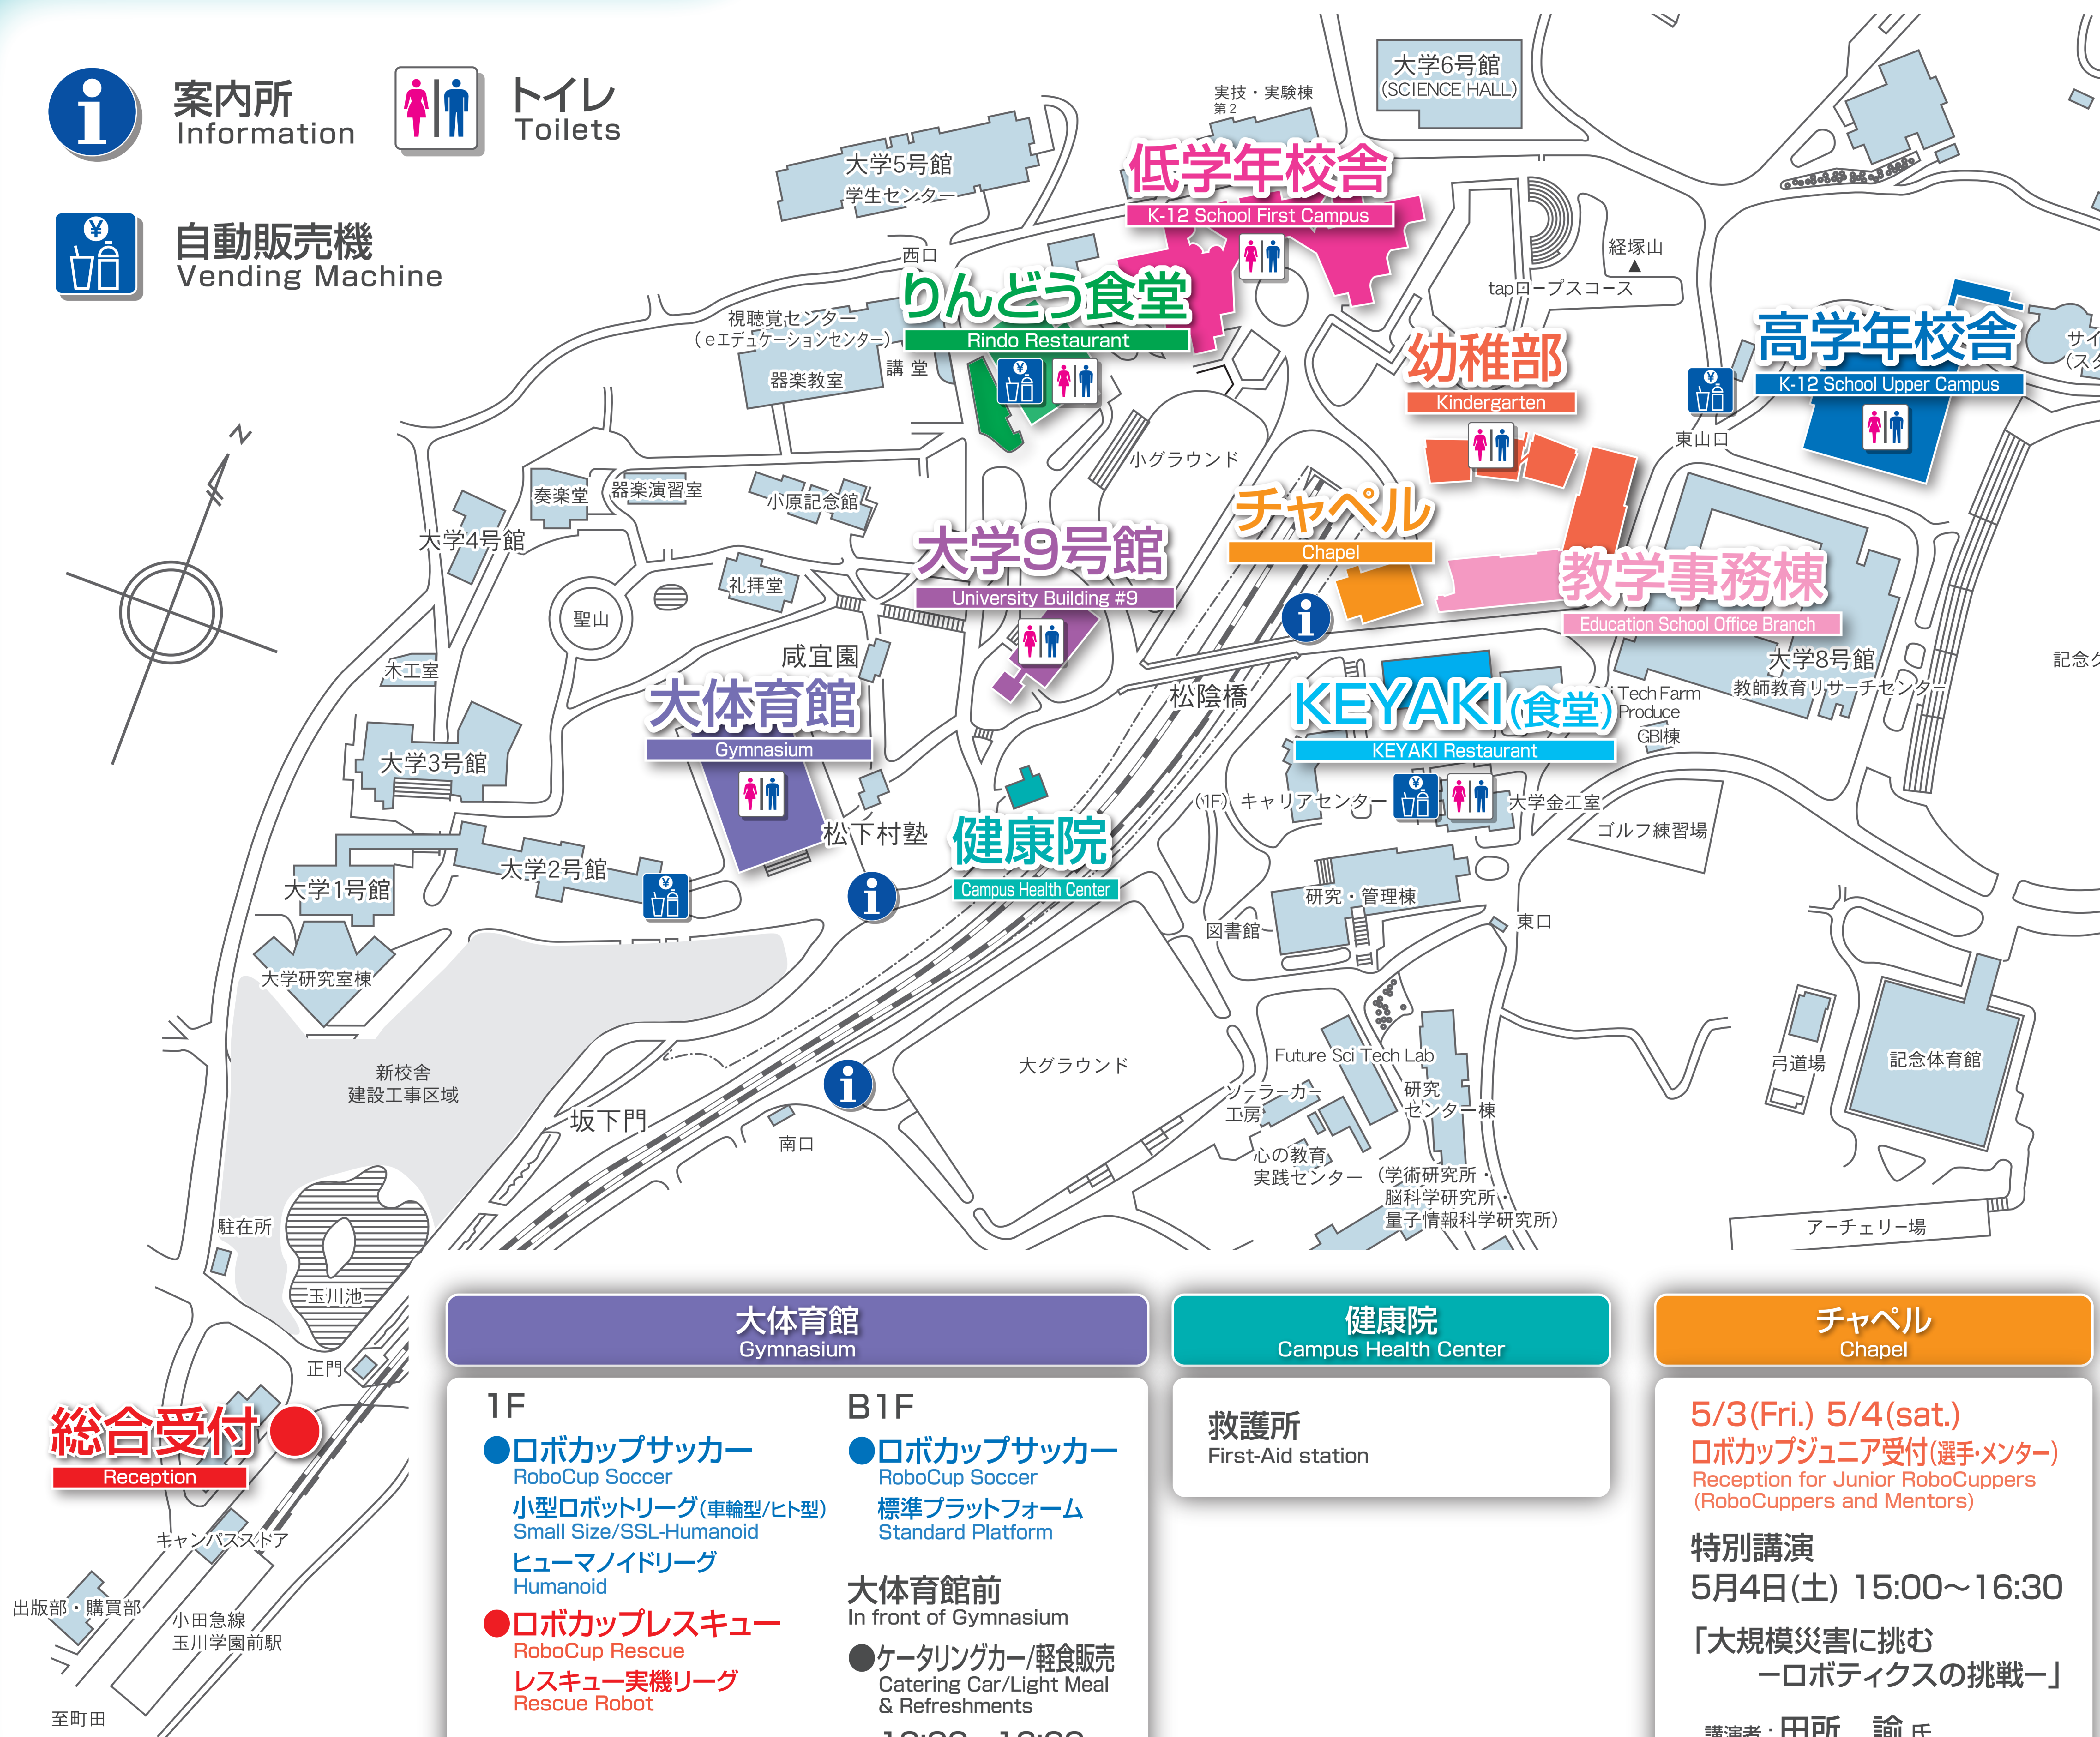

会場案内図

Map

りんどう食堂
Rindo Restaurant

● **ロボカップ@ホーム**
RoboCup@HOME
※食堂は営業していません。
Closed during RoboCup Japan Open

大学9号館
University Building #9

3F
大会本部
Headquarters

4F
5/5(日) 10:00~15:05
AIチャレンジ研究会
SIG on AI-Challenges

低学年校舎
K-12 School First Campus

西棟 West Wing	北棟 North Wing	東棟 East Wing
1F ● 災害対策ロボット「Quince」展示 Rescue Robot 「Quince」 ● 被災地におけるロボットの活用・ポスター展示 Practical Use of Robot at the Disaster-affected Area Poster Exhibition	1F ● ロボカップジュニア本部 Junior Headquarters	1F/2F ● ロボカップジュニア RoboCup Junior ジュニアサッカーチャレンジA Junior Soccer Challenge A
2F ● ロボカップサッカー RoboCup Soccer シミュレーション2D/3D Simulation 2D/3D	3F ● ロボカップジュニア RoboCup Junior ダンスチャレンジ Dance Challenge	4F ● ロボカップジュニア RoboCup Junior ジュニアサッカーチャレンジB Junior Soccer Challenge B

- 案内所 Information
- トイレ Toilets
- 自動販売機 Vending Machine

高学年校舎アトリウム
K-12 School Upper Campus

1F
● **ロボカップサッカー**
RoboCup Soccer
中型ロボットリーグ
Middle Size

幼稚園
Kindergarten

1F
● **ロボカップジュニア**
RoboCup Junior
ジュニアレスキューチャレンジ
Junior Rescue Challenge
CoSpace レスキュー
CoSpace Rescue

● 迷子センター
Lost-children Office

2F
● **ロボット体験教室**
対象:電話予約済の方

教学事務棟
Education School Office Branch

1F
5月4日(土) 10:00~17:00
玉川学園(幼・小・中・高)
玉川大学
受験なんでも相談コーナー

大体育館
Gymnasium

1F
● **ロボカップサッカー**
RoboCup Soccer
小型ロボットリーグ(車輪型/ヒト型)
Small Size/SSL-Humanoid
ヒューマノイドリーグ
Humanoid

● **ロボカップレスキュー**
RoboCup Rescue
レスキュー実機リーグ
Rescue Robot

B1F
● **ロボカップサッカー**
RoboCup Soccer
標準プラットフォーム
Standard Platform

大体育館前
In front of Gymnasium
● ケータリングカー/軽食販売
Catering Car/Light Meal & Refreshments
10:00~16:00

健康院
Campus Health Center

救護所
First-Aid station

チャペル
Chapel

5/3(Fri.) 5/4(sat.)
ロボカップジュニア受付(選手・メンター)
Reception for Junior RoboCuppers
(RoboCuppers and Mentors)

特別講演
5月4日(土) 15:00~16:30
「大規模災害に挑む
-ロボティクスの挑戦-」
講演者: 田所 諭氏
東北大学大学院情報科学研究科 教授

KEYAKI(食堂)
KEYAKI Restaurant

1F
カフェ 10:00~14:00
Coffee House
コンビニ 10:00~18:00
Convenience Store 5/6(Mon.)~17:00

2F
食堂 10:30~15:00
Restaurant