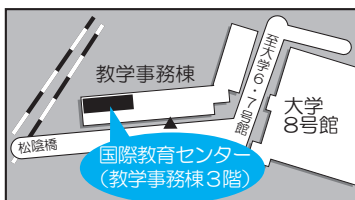

## 国際教育センター

皆さんの海外留学・研修を支援します。

### 利用時間

月～金曜日 8:30～17:30 (祝休日は閉室)

\*個別の留学相談については、火・木曜日13:00～16:00に行っています。

国際教育センター (Center for University International Programs) は、教学事務棟の3階にあります。ここでは、SAE (Study Abroad Experience) 海外留学・研修プログラムに関する事項を取り扱っています。皆さんの在学中の素晴らしい国際経験のために、活用してください。