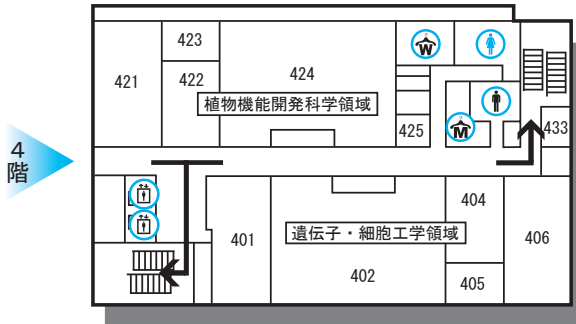

大学6号館

- ▲ 校舎出入口
- ① 掲示板
- ♂ 男子トイレ
- ♀ 女子トイレ
- ← 避難経路
- ♂ 男子ロッカー
- ♀ 女子ロッカー
- ② エレベーター
- C コインコピー機