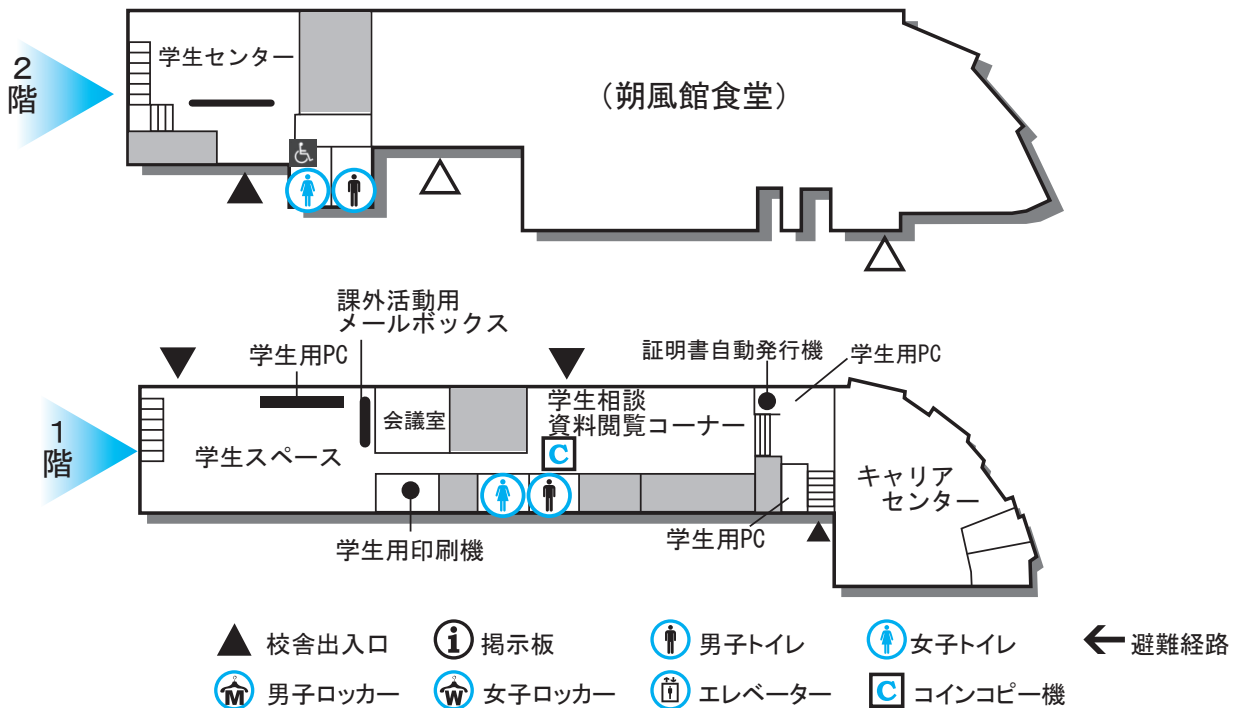

教育博物館

教学事務棟

学生センター・キャリアセンター

* 学生センター・キャリアセンターは、2012年夏に移転予定です。
移転先は掲示にて通知します。