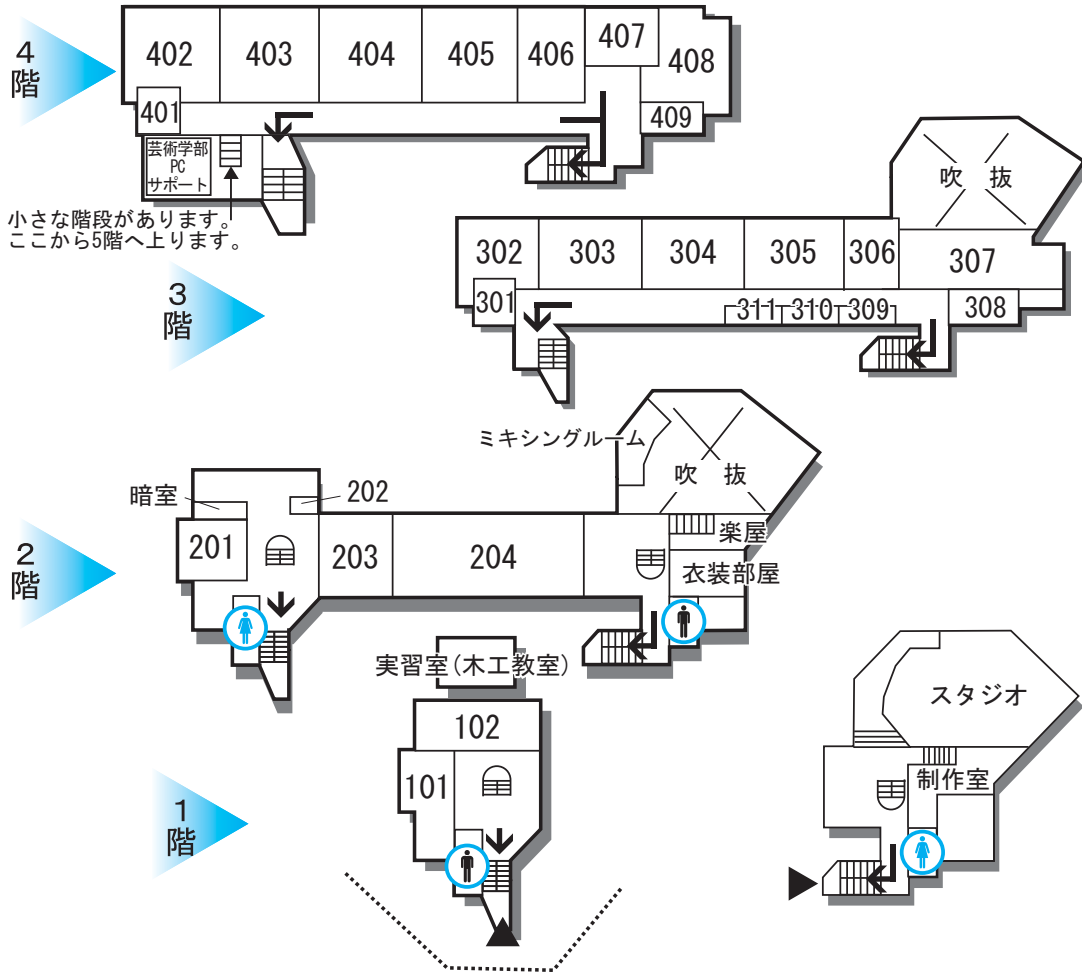

大学3号館

大学4号館

- ▲ 校舎出入口
- i 掲示板
- ♂ 男子トイレ
- ♀ 女子トイレ
- ← 避難経路
- ♂ 男子ロッカー
- ♀ 女子ロッカー
- 🚪 エレベーター
- ☑ コインコピー機
- ☎ 緊急電話