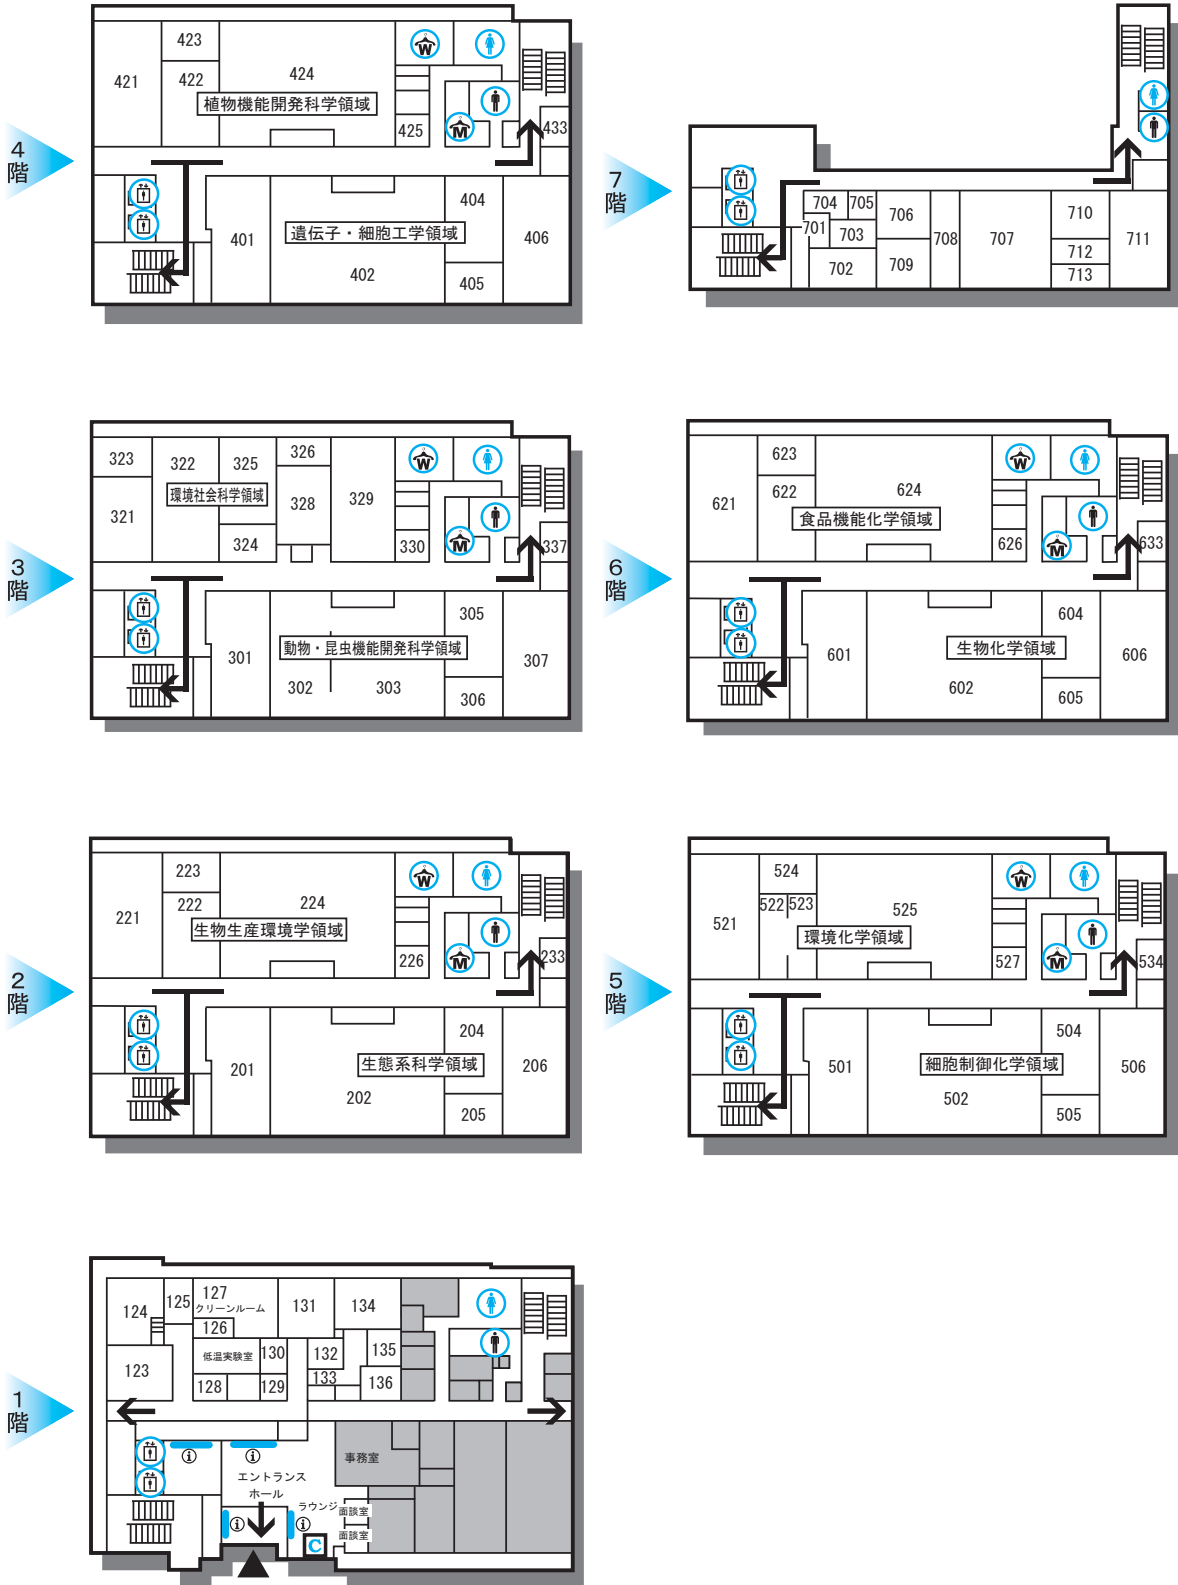

大学6号館

- ▲ 校舎出入口
- i 掲示板
- ♂ 男子トイレ
- ♀ 女子トイレ
- ← 避難経路
- ♂ 男子ロッカー
- ♀ 女子ロッカー
- 🚪 エレベーター
- C コインコピー機
- ☎ 緊急電話