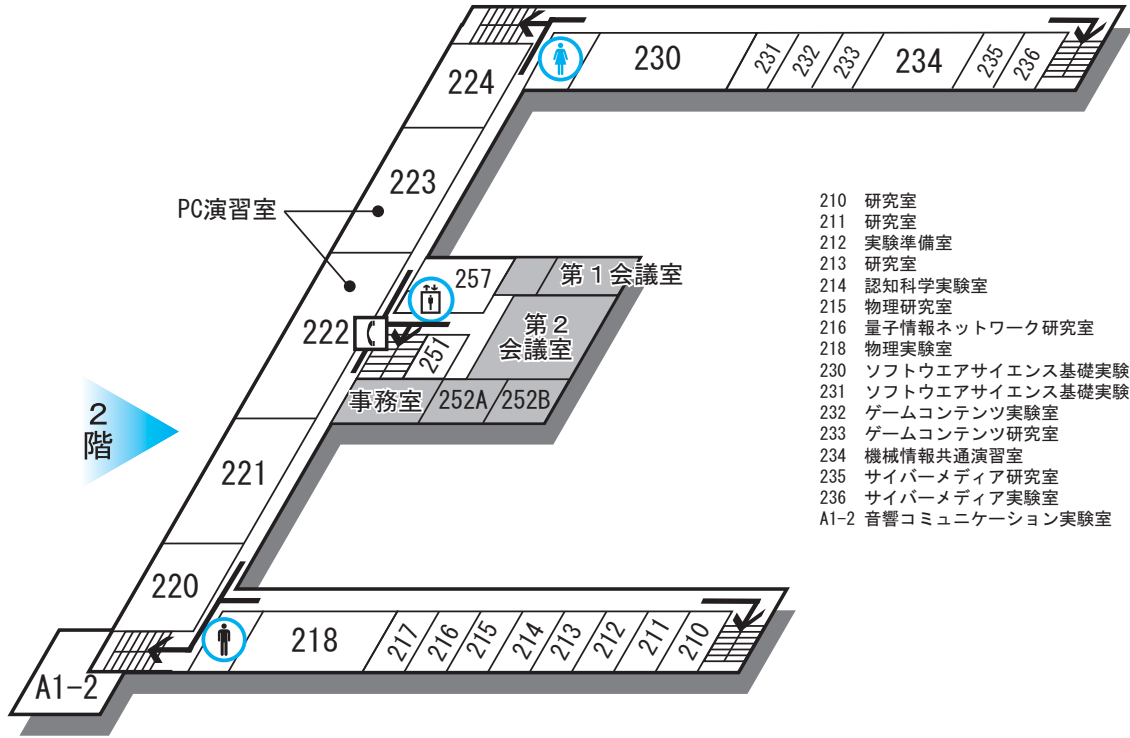

大学8号館 (1・2階)

- 210 研究室
- 211 研究室
- 212 実験準備室
- 213 研究室
- 214 認知科学実験室
- 215 物理研究室
- 216 量子情報ネットワーク研究室
- 218 物理実験室
- 230 ソフトウェアサイエンス基礎実験室
- 231 ソフトウェアサイエンス基礎実験準備室
- 232 ゲームコンテンツ実験室
- 233 ゲームコンテンツ研究室
- 234 機械情報共通演習室
- 235 サイバーメディア研究室
- 236 サイバーメディア実験室
- A1-2 音響コミュニケーション実験室