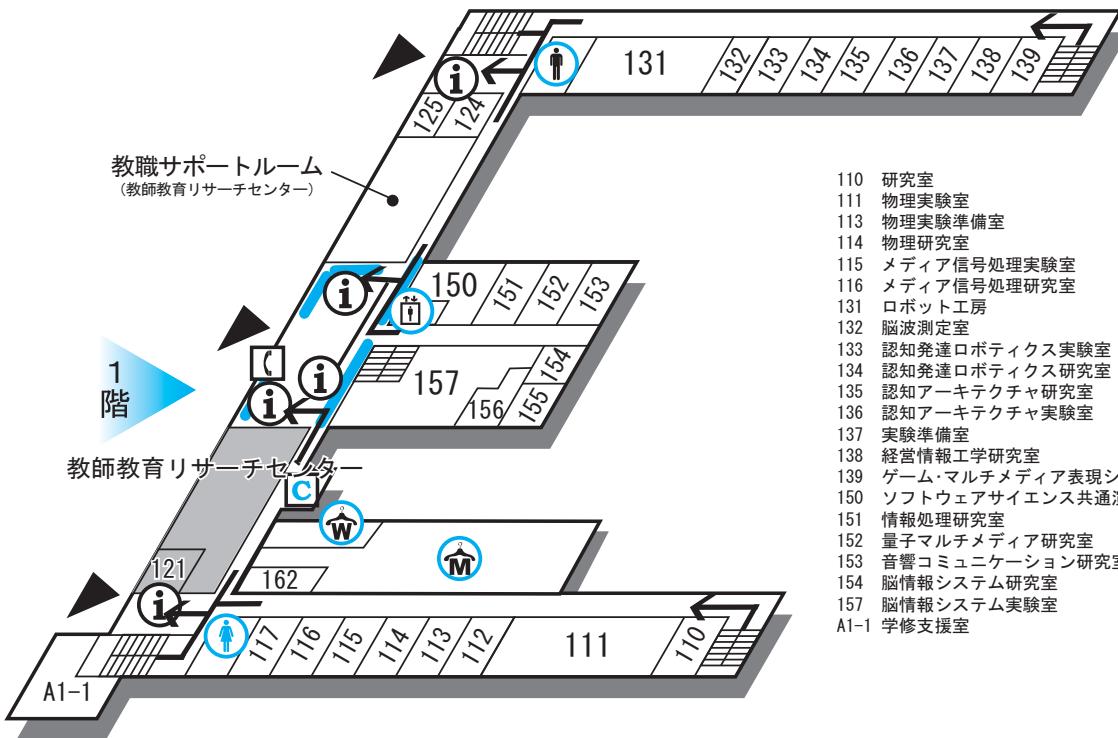

大学8号館 (1・2階)

- 210 研究室
- 211 研究室
- 212 実験準備室
- 213 研究室
- 214 認知科学実験室
- 215 物理研究室
- 216 量子情報ネットワーク研究室
- 218 物理実験室
- 230 ソフトウェアサイエンス基礎実験室
- 231 ソフトウェアサイエンス基礎実験準備室
- 232 ゲームコンテンツ実験室
- 233 ゲームコンテンツ研究室
- 234 機械情報共通演習室
- 235 サイバーメディア研究室
- 236 サイバーメディア実験室
- A1-2 音響コミュニケーション実験室