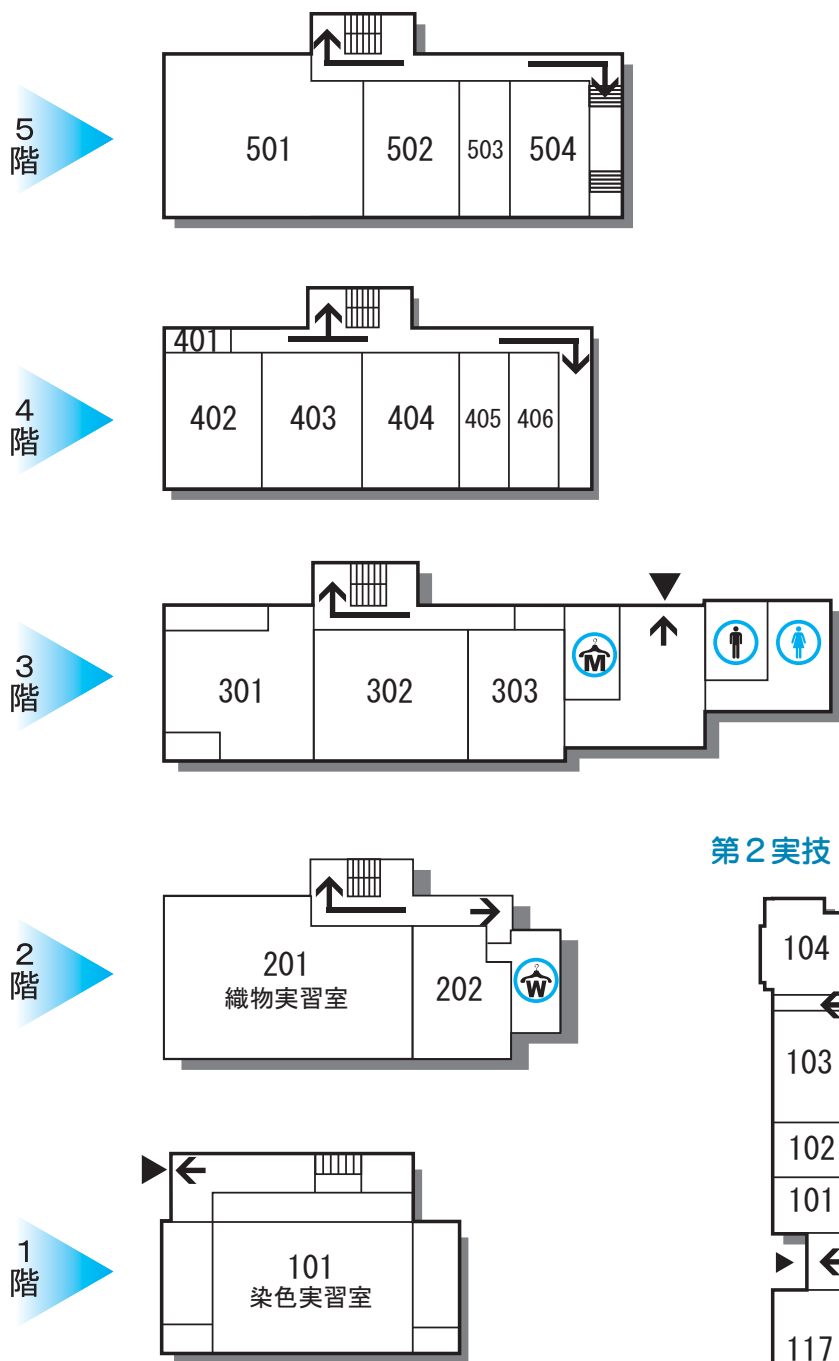

実技・実験棟

第2実技・実験棟

- ▲ 校舎出入口
- i 掲示板
- ♂ 男子トイレ
- ♀ 女子トイレ
- ← 避難経路
- ♂ 男子ロッカー
- ♀ 女子ロッカー
- E エレベーター
- C コインコピー機
- ☎ 緊急電話