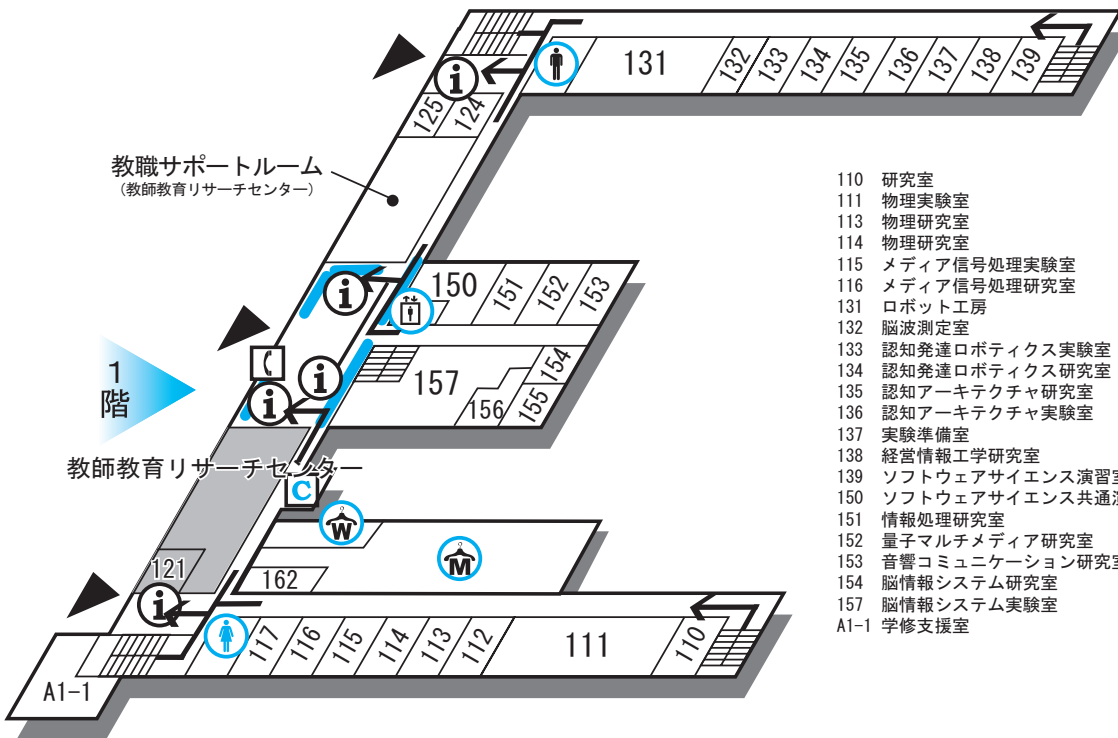

大学8号館（1・2階）

- 210 研究室
- 211 研究室
- 212 実験準備室
- 213 研究室
- 214 認知科学実験室
- 215 物理研究室
- 216 量子情報ネットワーク研究室
- 218 物理実験室
- 230 ソフトウェアサイエンス基礎実験室
- 231 ソフトウェアサイエンス基礎実験準備室
- 232 ゲームコンテンツ実験室
- 233 ゲームコンテンツ研究室
- 234 機械情報共通演習室
- 235 サイバーメディア研究室
- 236 サイバーメディア実験室
- A1-2 音響コミュニケーション実験室