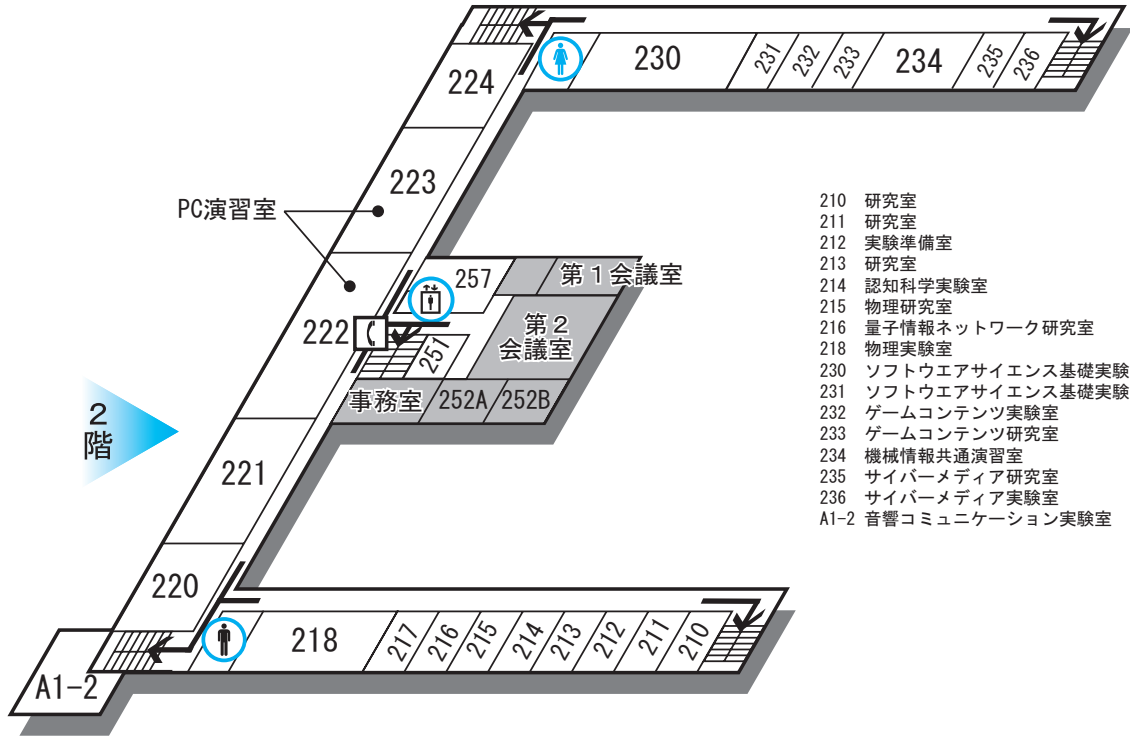

大学8号館（1・2階）

- 210 研究室
- 211 研究室
- 212 実験準備室
- 213 研究室
- 214 認知科学実験室
- 215 物理研究室
- 216 量子情報ネットワーク研究室
- 218 物理実験室
- 230 ソフトウェアサイエンス基礎実験室
- 231 ソフトウェアサイエンス基礎実験準備室
- 232 ゲームコンテンツ実験室
- 233 ゲームコンテンツ研究室
- 234 機械情報共通演習室
- 235 サイバーメディア研究室
- 236 サイバーメディア実験室
- A1-2 音響コミュニケーション実験室