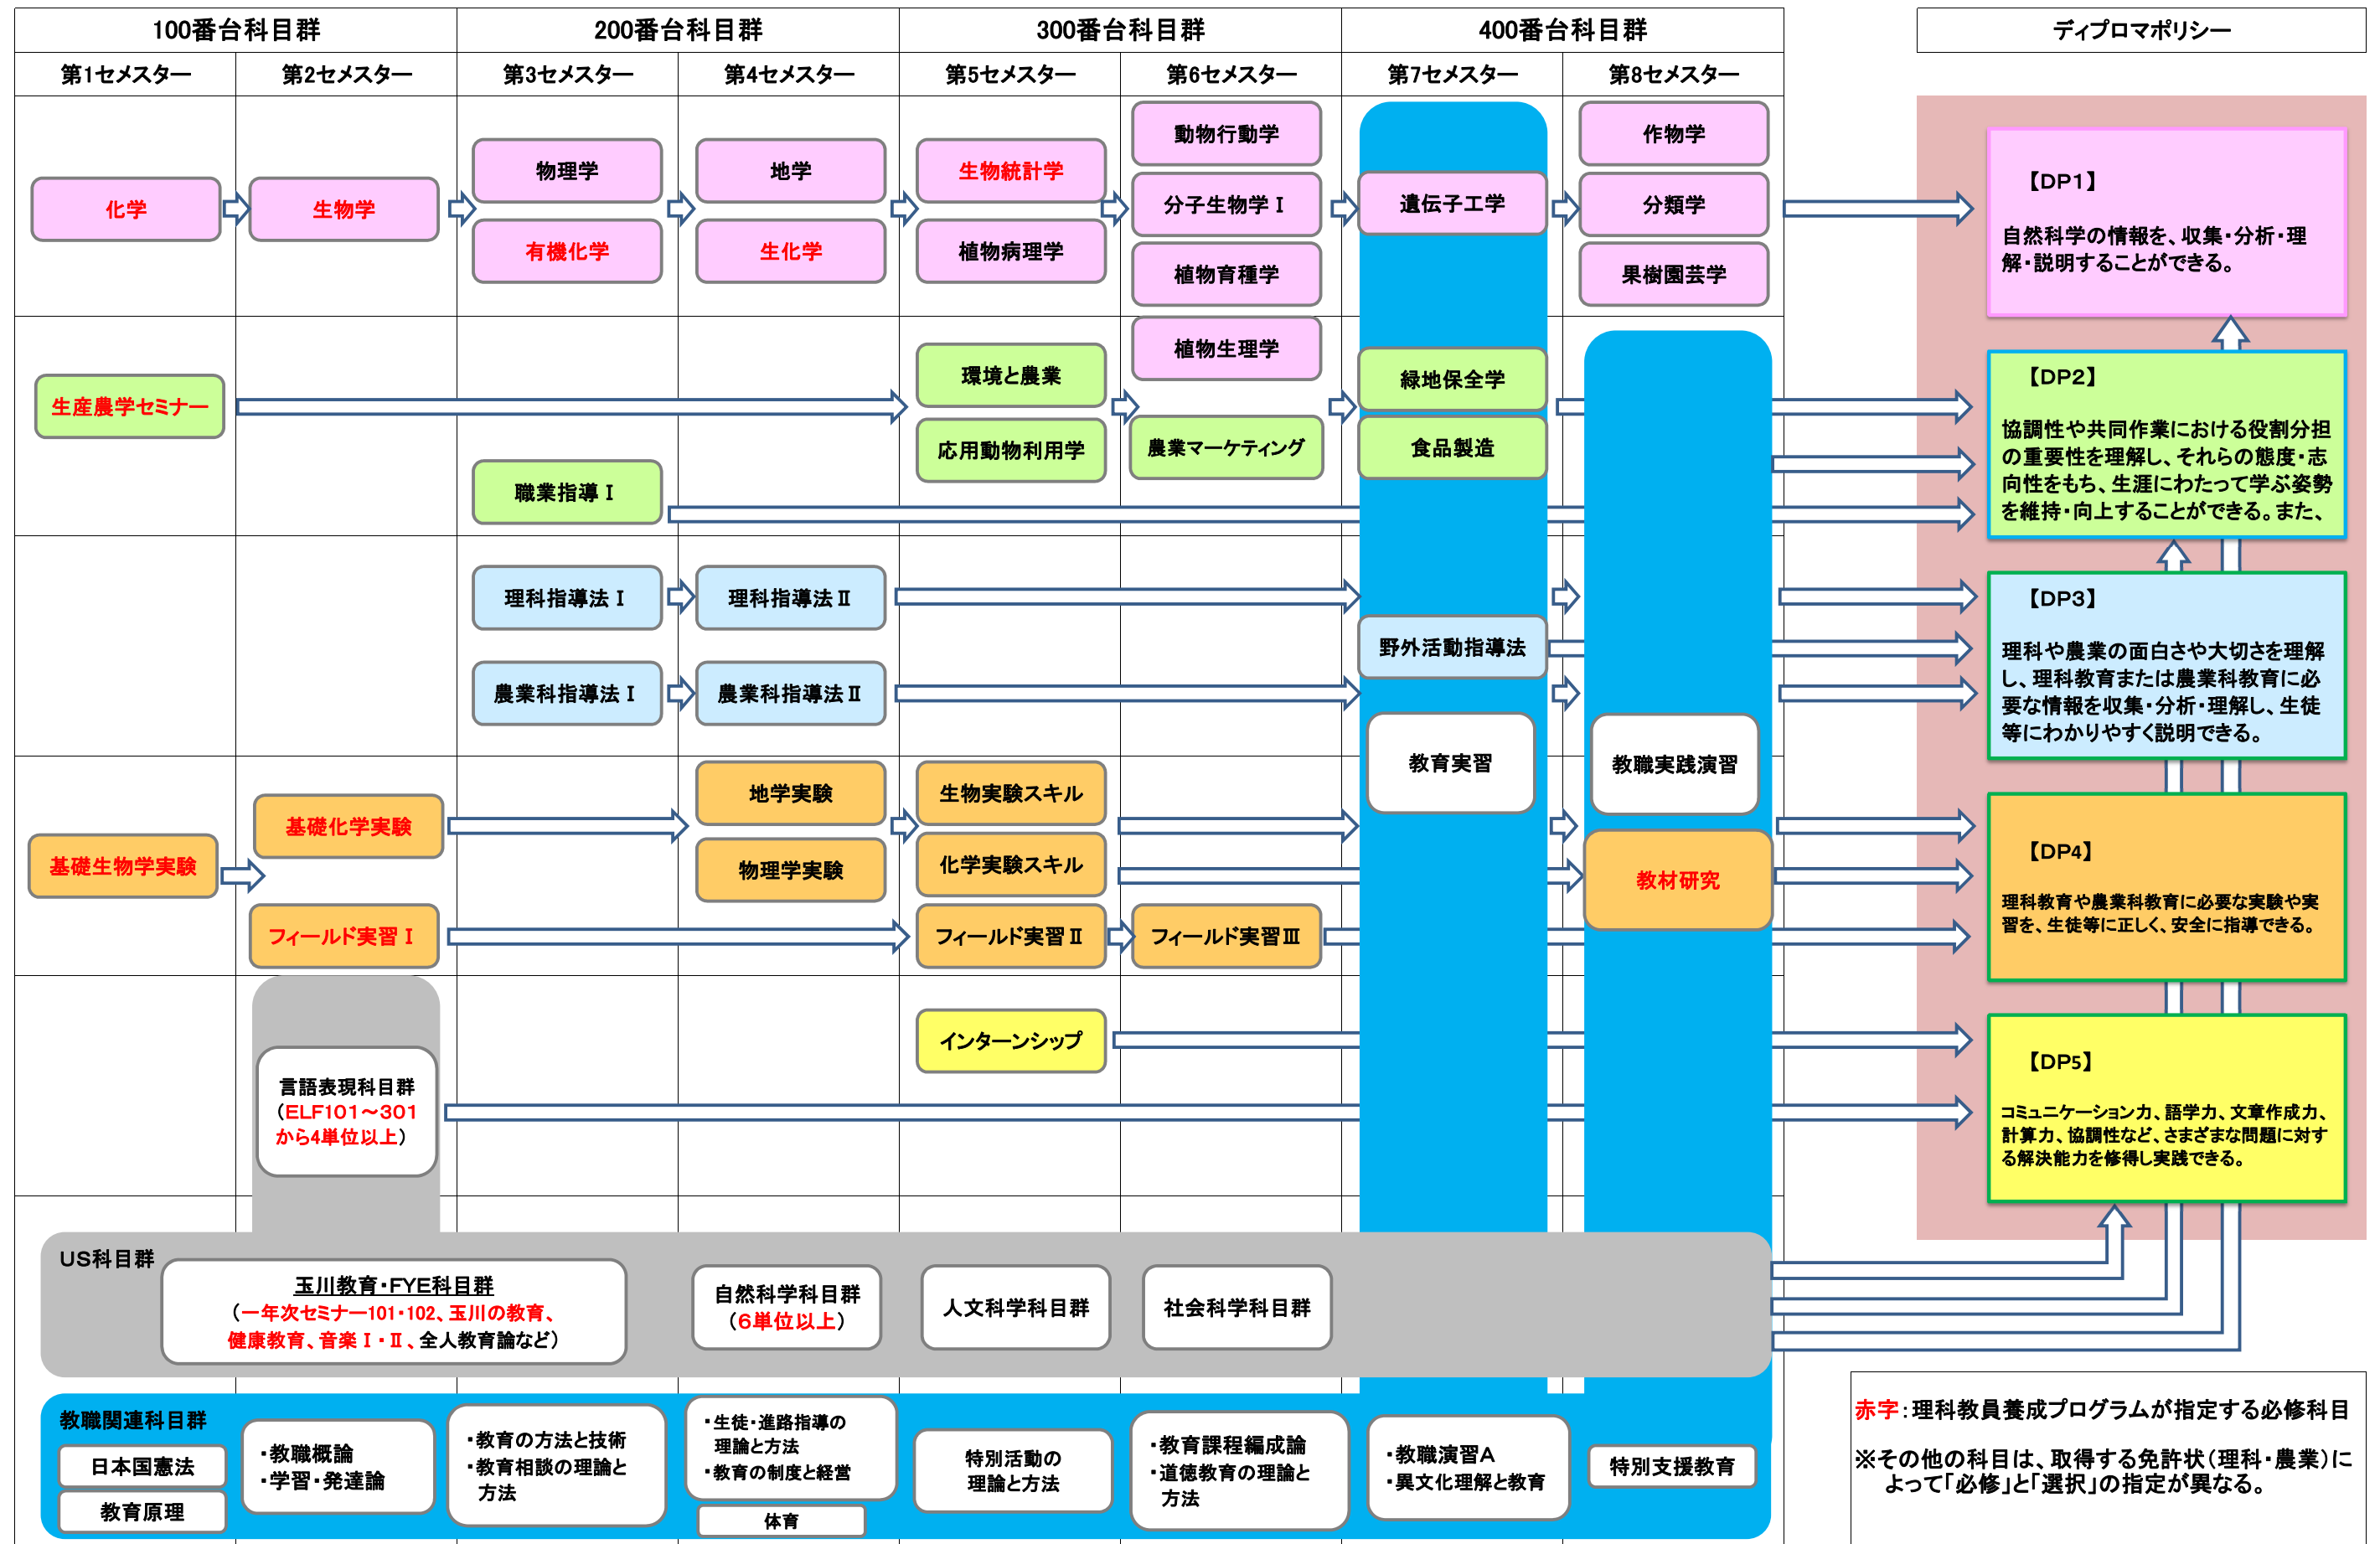

農学部 生産農学科
理科教員養成プログラム
カリキュラム・ツリー

赤字: 理科教員養成プログラムが指定する必修科目
※その他の科目は、取得する免許状(理科・農業)によって「必修」と「選択」の指定が異なる。