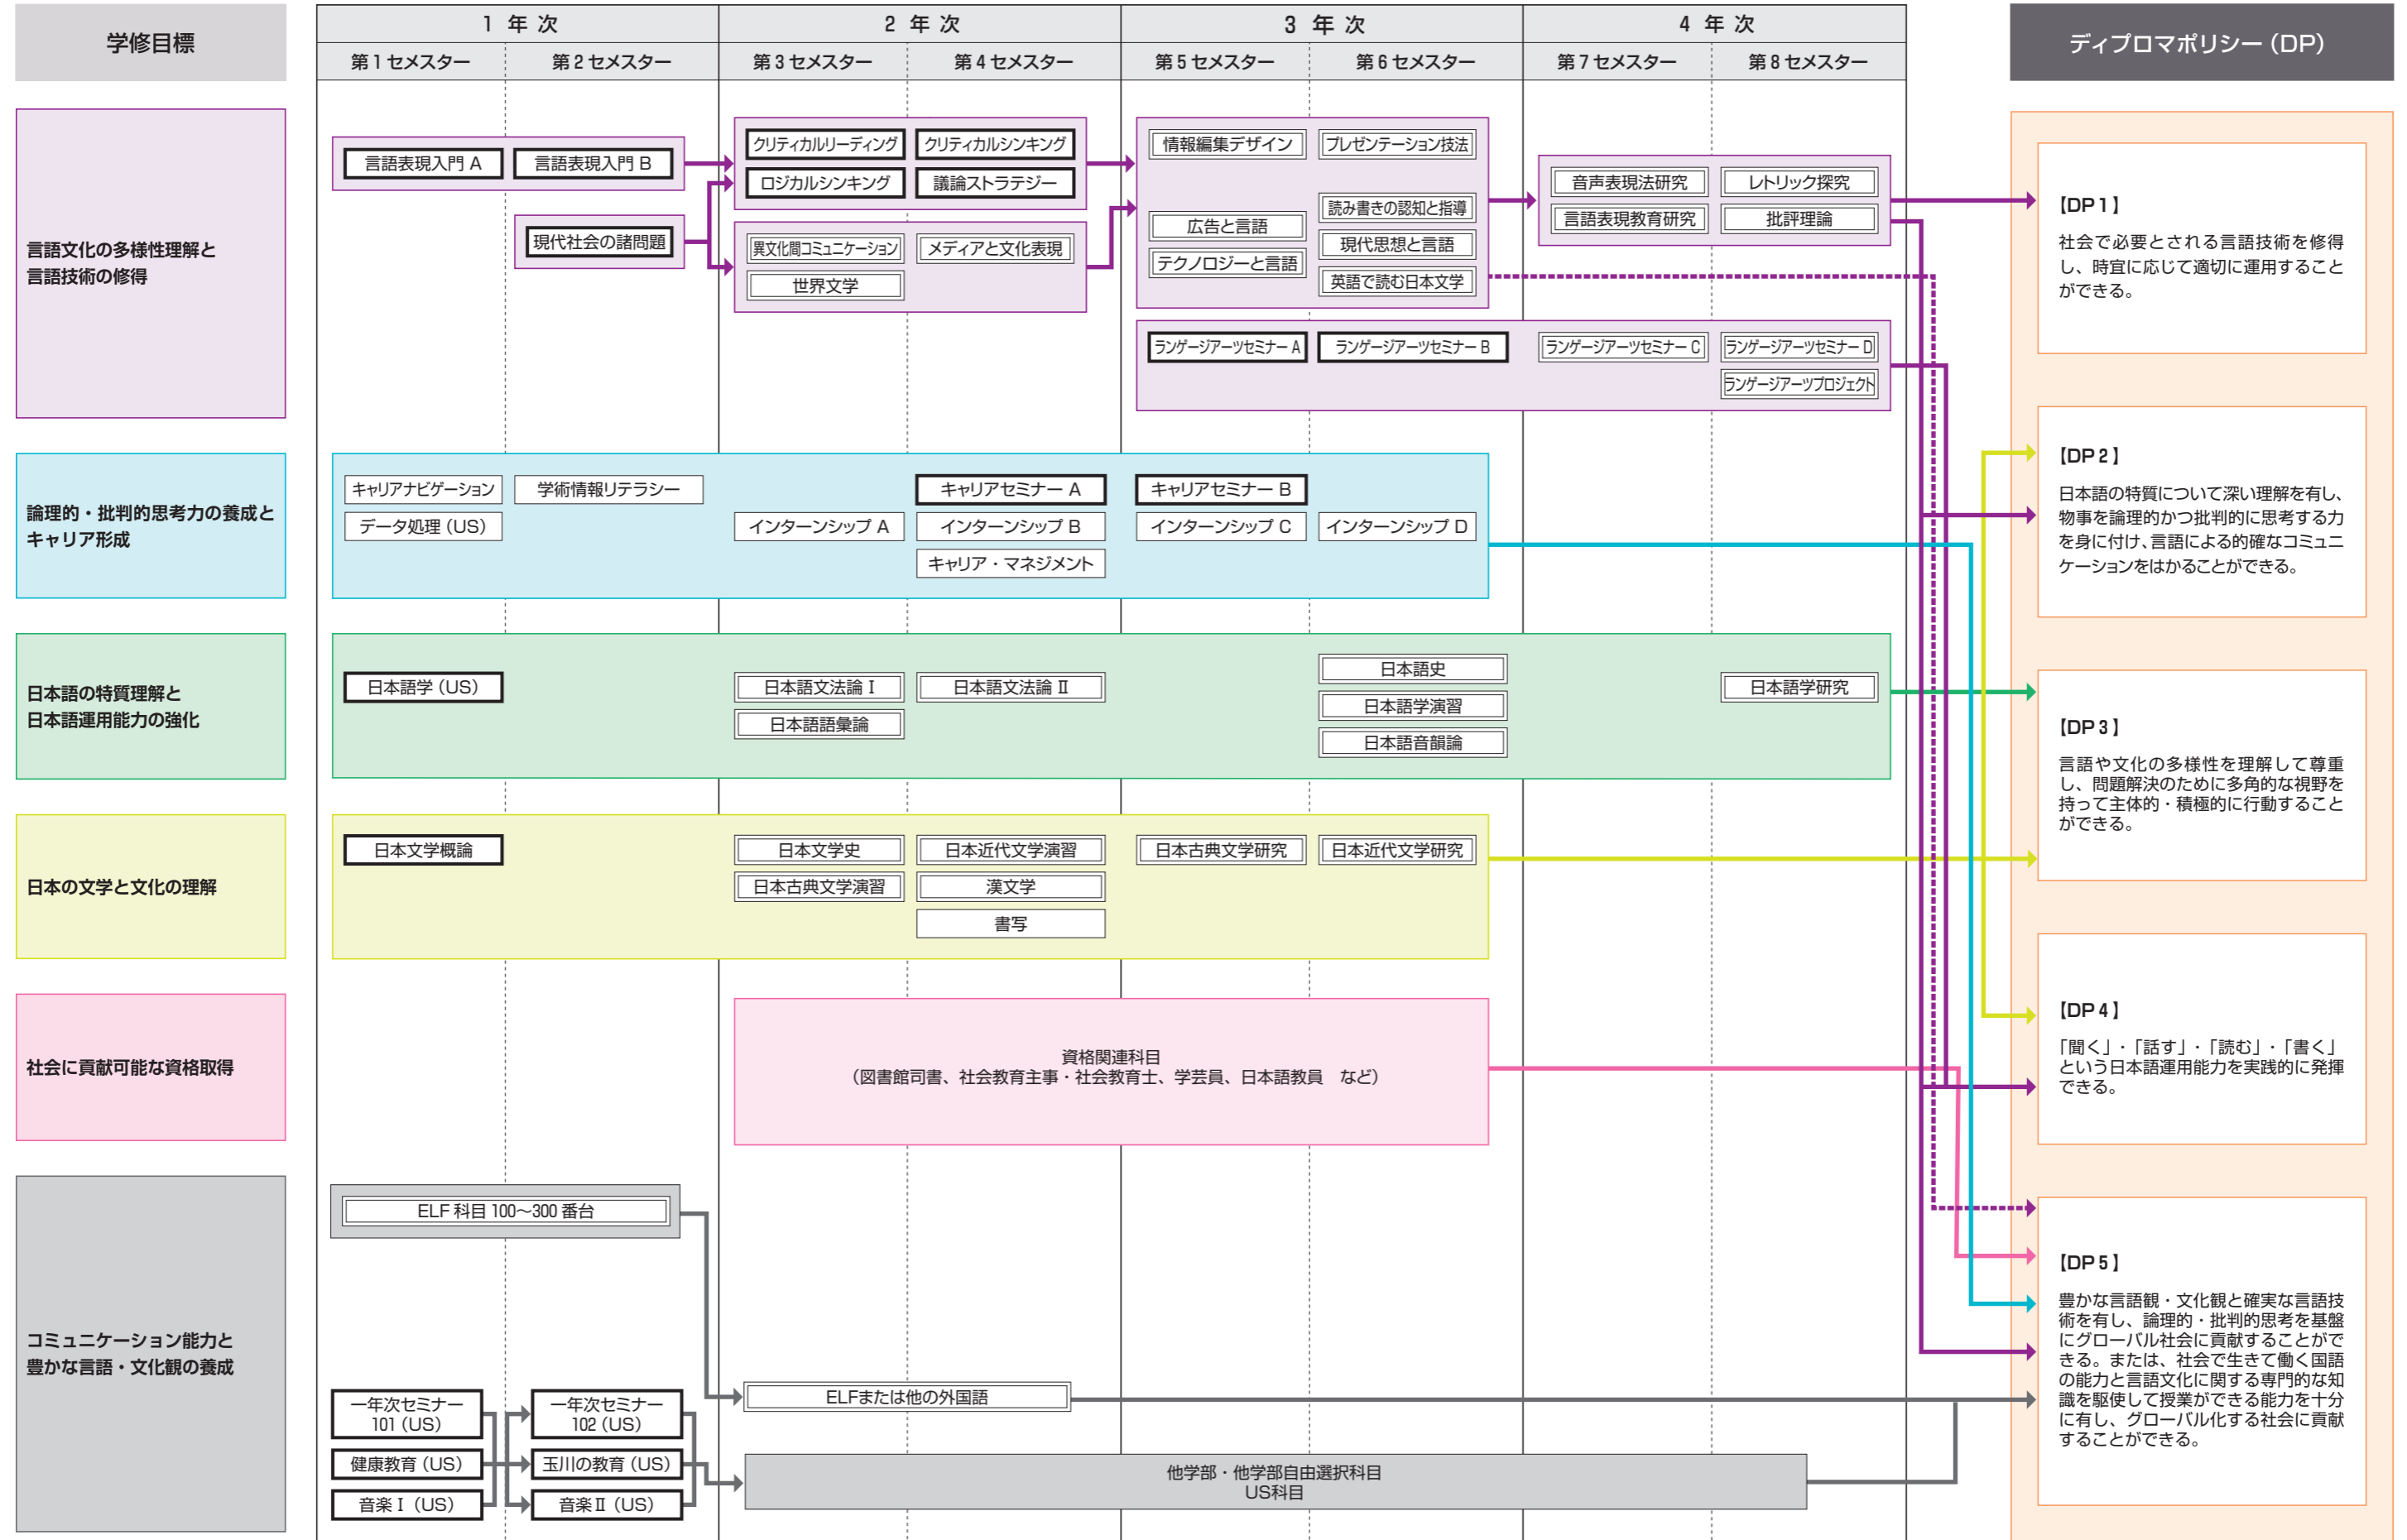

2023年度 入学生用 文学部 国語教育学科 言語表現コース カリキュラム・ツリー

 : 必修科目
 : 必修選択科目
 : 選択科目

2023年度 入学生用 文学部 国語教育学科 国語教員養成コース カリキュラム・ツリー

□ : 必修科目 □ : 必修選択科目 □ : 選択科目