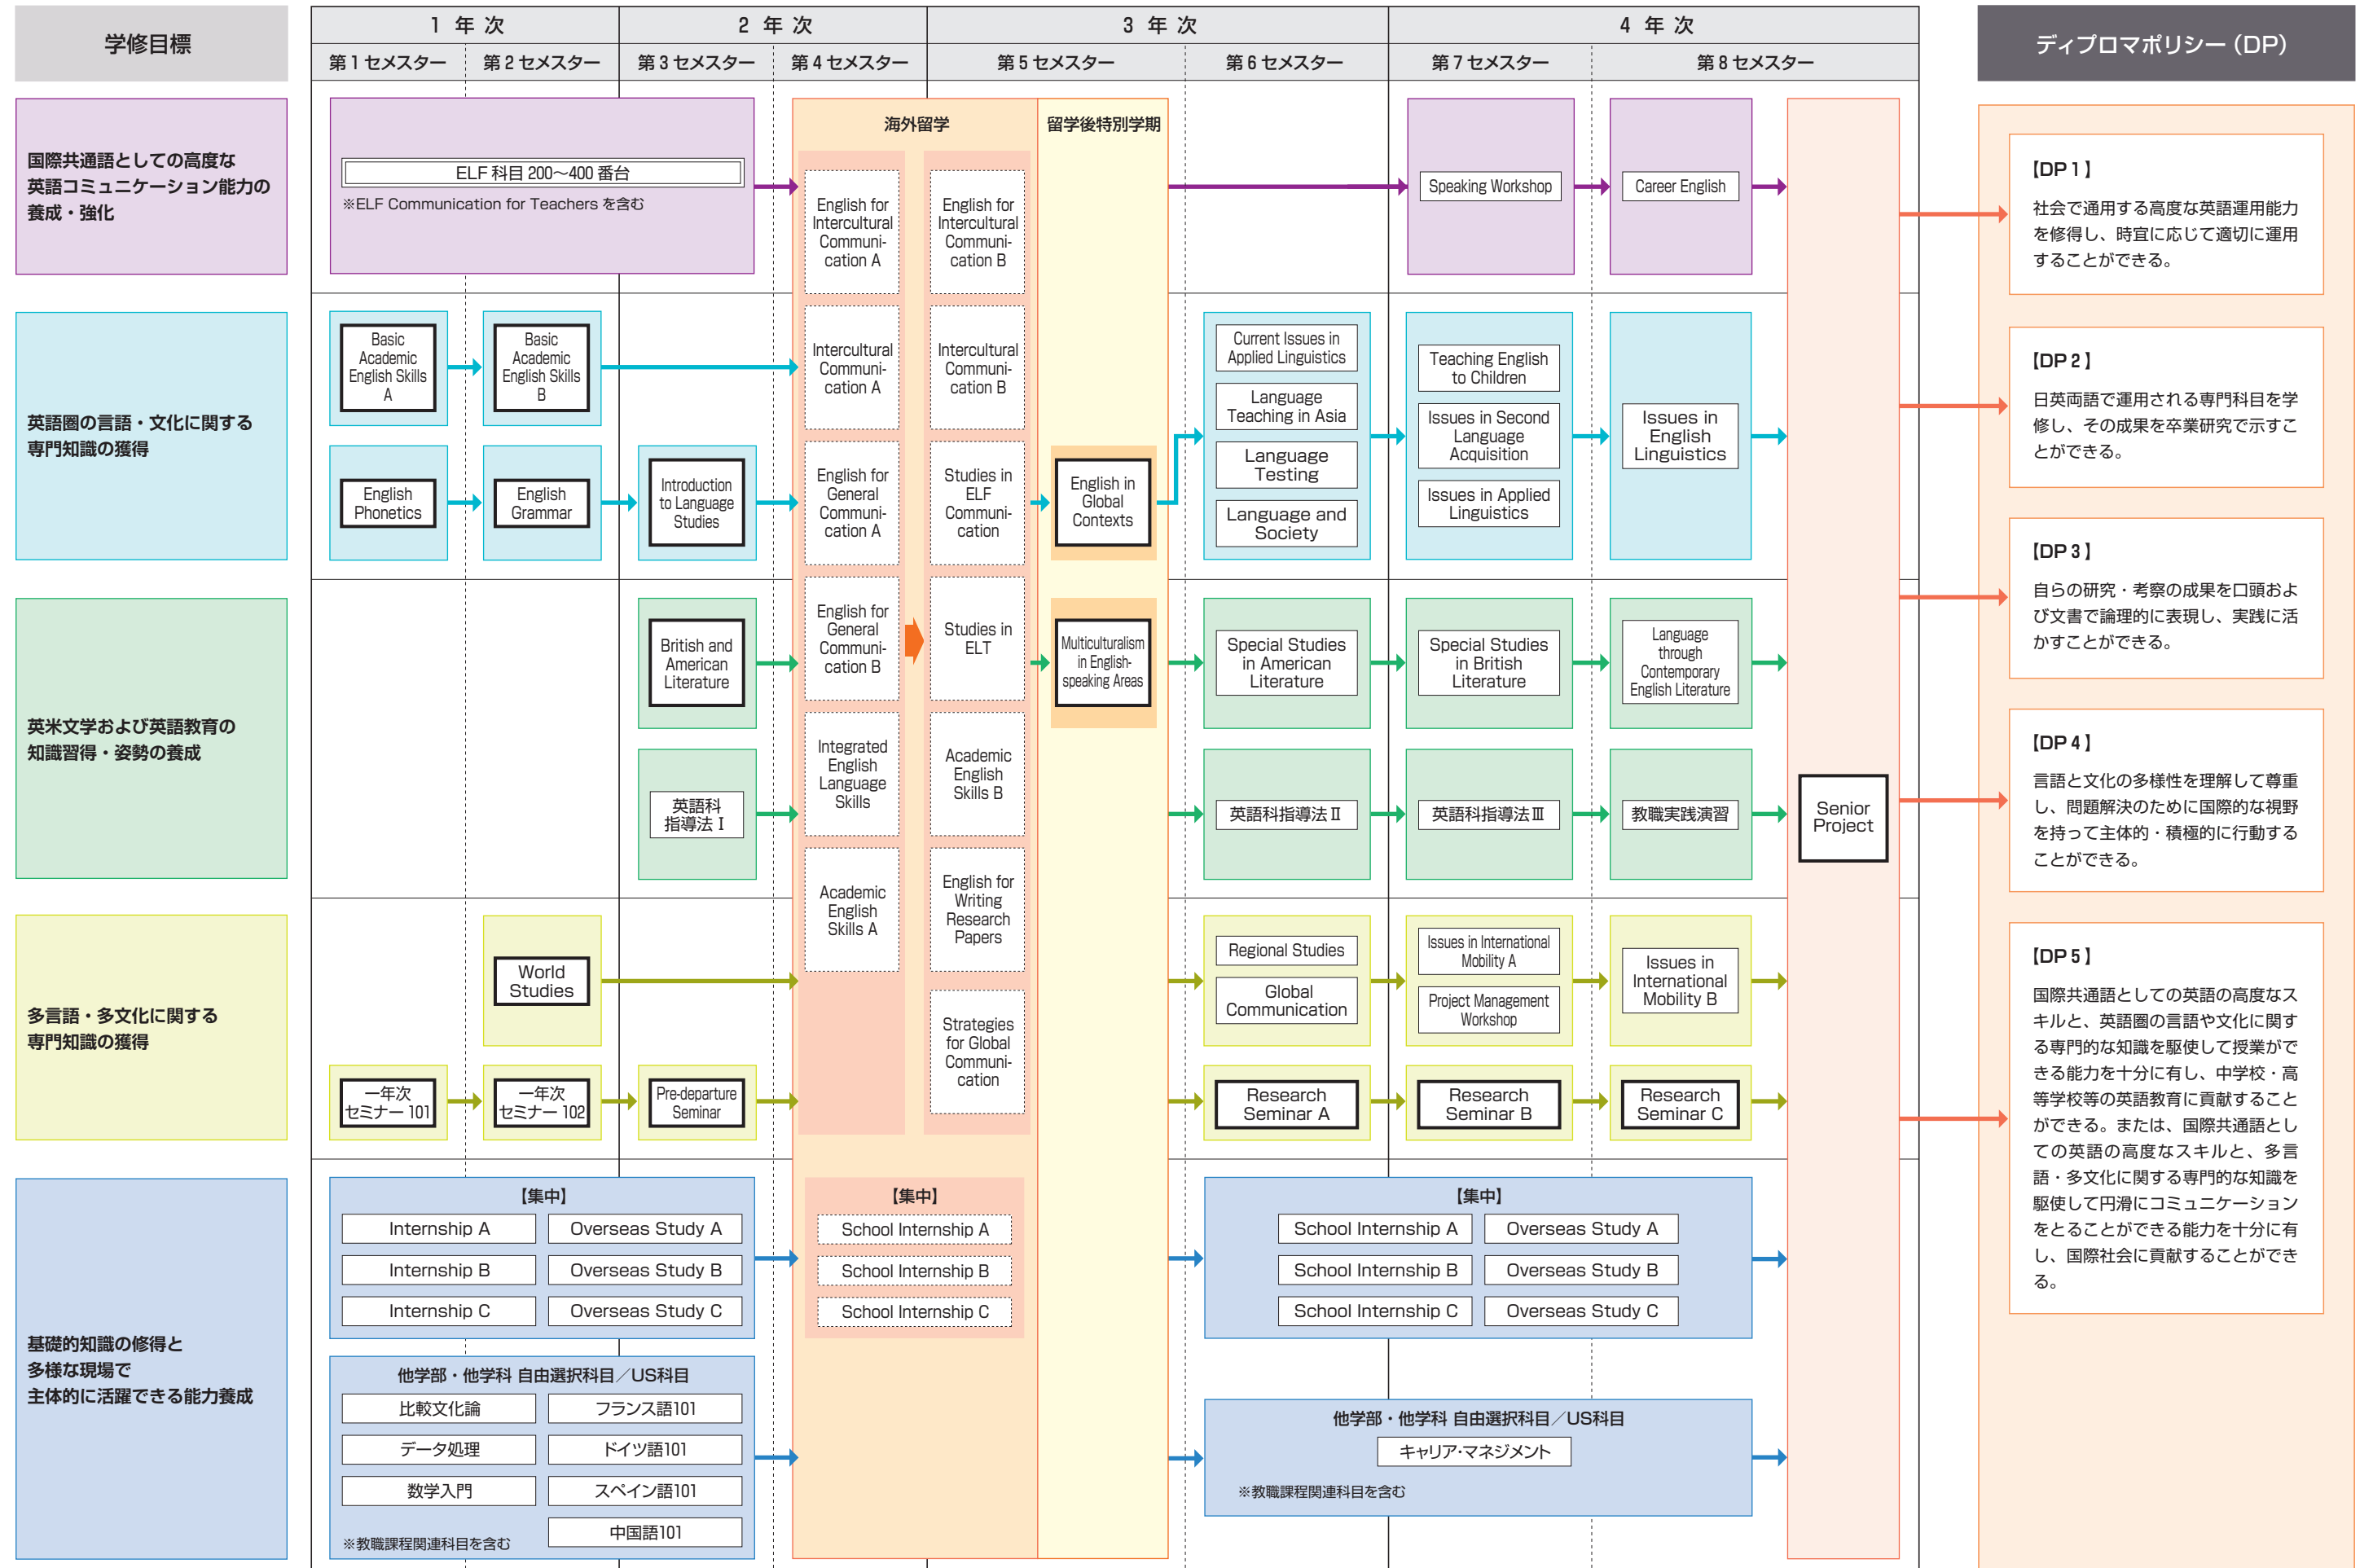

2023年度 入学生用 文学部 英語教育学科 英語教員養成コース カリキュラム・ツリー

: 必修科目
 : 必修選択科目
 : 選択科目
 : 振替認定科目

2023年度 入学生用 文学部 英語教育学科 ELFコミュニケーションコース カリキュラム・ツリー

 : 必修科目
 : 必修選択科目
 : 選択科目
 : 振替認定科目