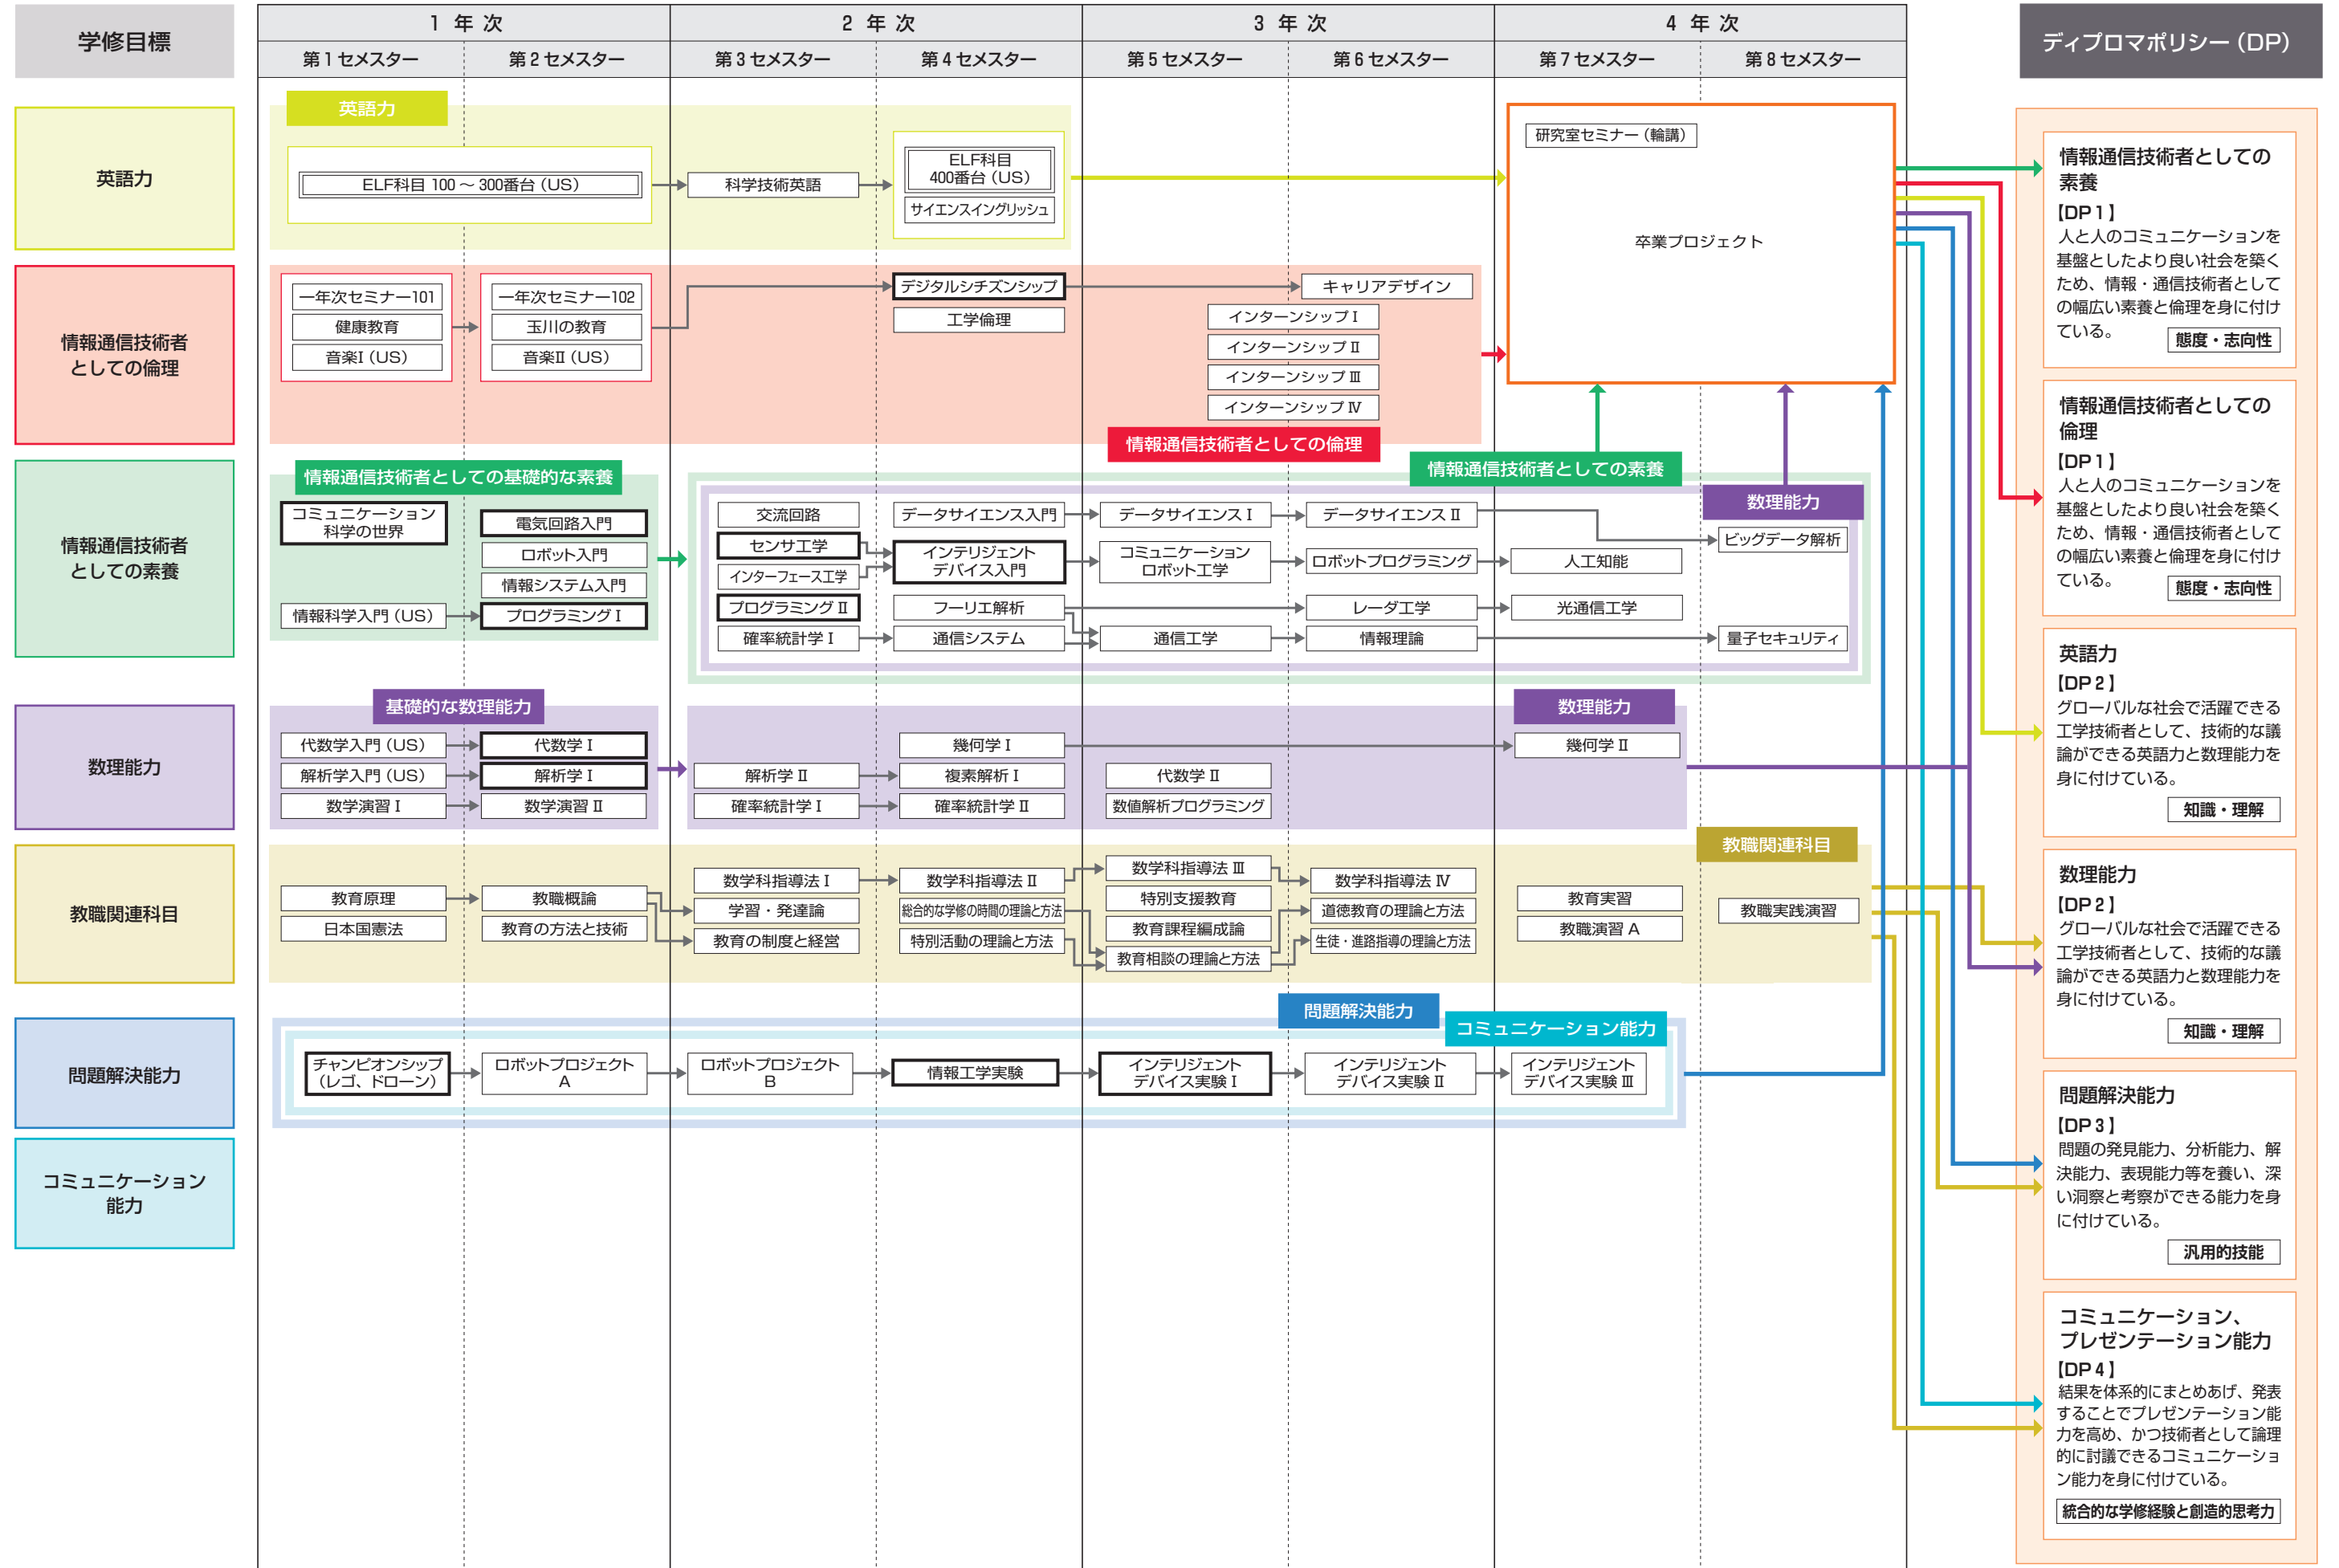

# 2023年度 入学生用 工学部 情報通信工学科 カリキュラム・ツリー

  : 必修科目  
   : 必修選択科目  
   : 選択科目

# 2023年度 入学生用 工学部 情報通信工学科 (教職・数学) カリキュラム・ツリー

□ : 必修科目 □ : 必修選択科目 □ : 選択科目

# 2023年度 入学生用 工学部 情報通信工学科 (教職・工業) カリキュラム・ツリー

□ : 必修科目 □ : 必修選択科目 □ : 選択科目