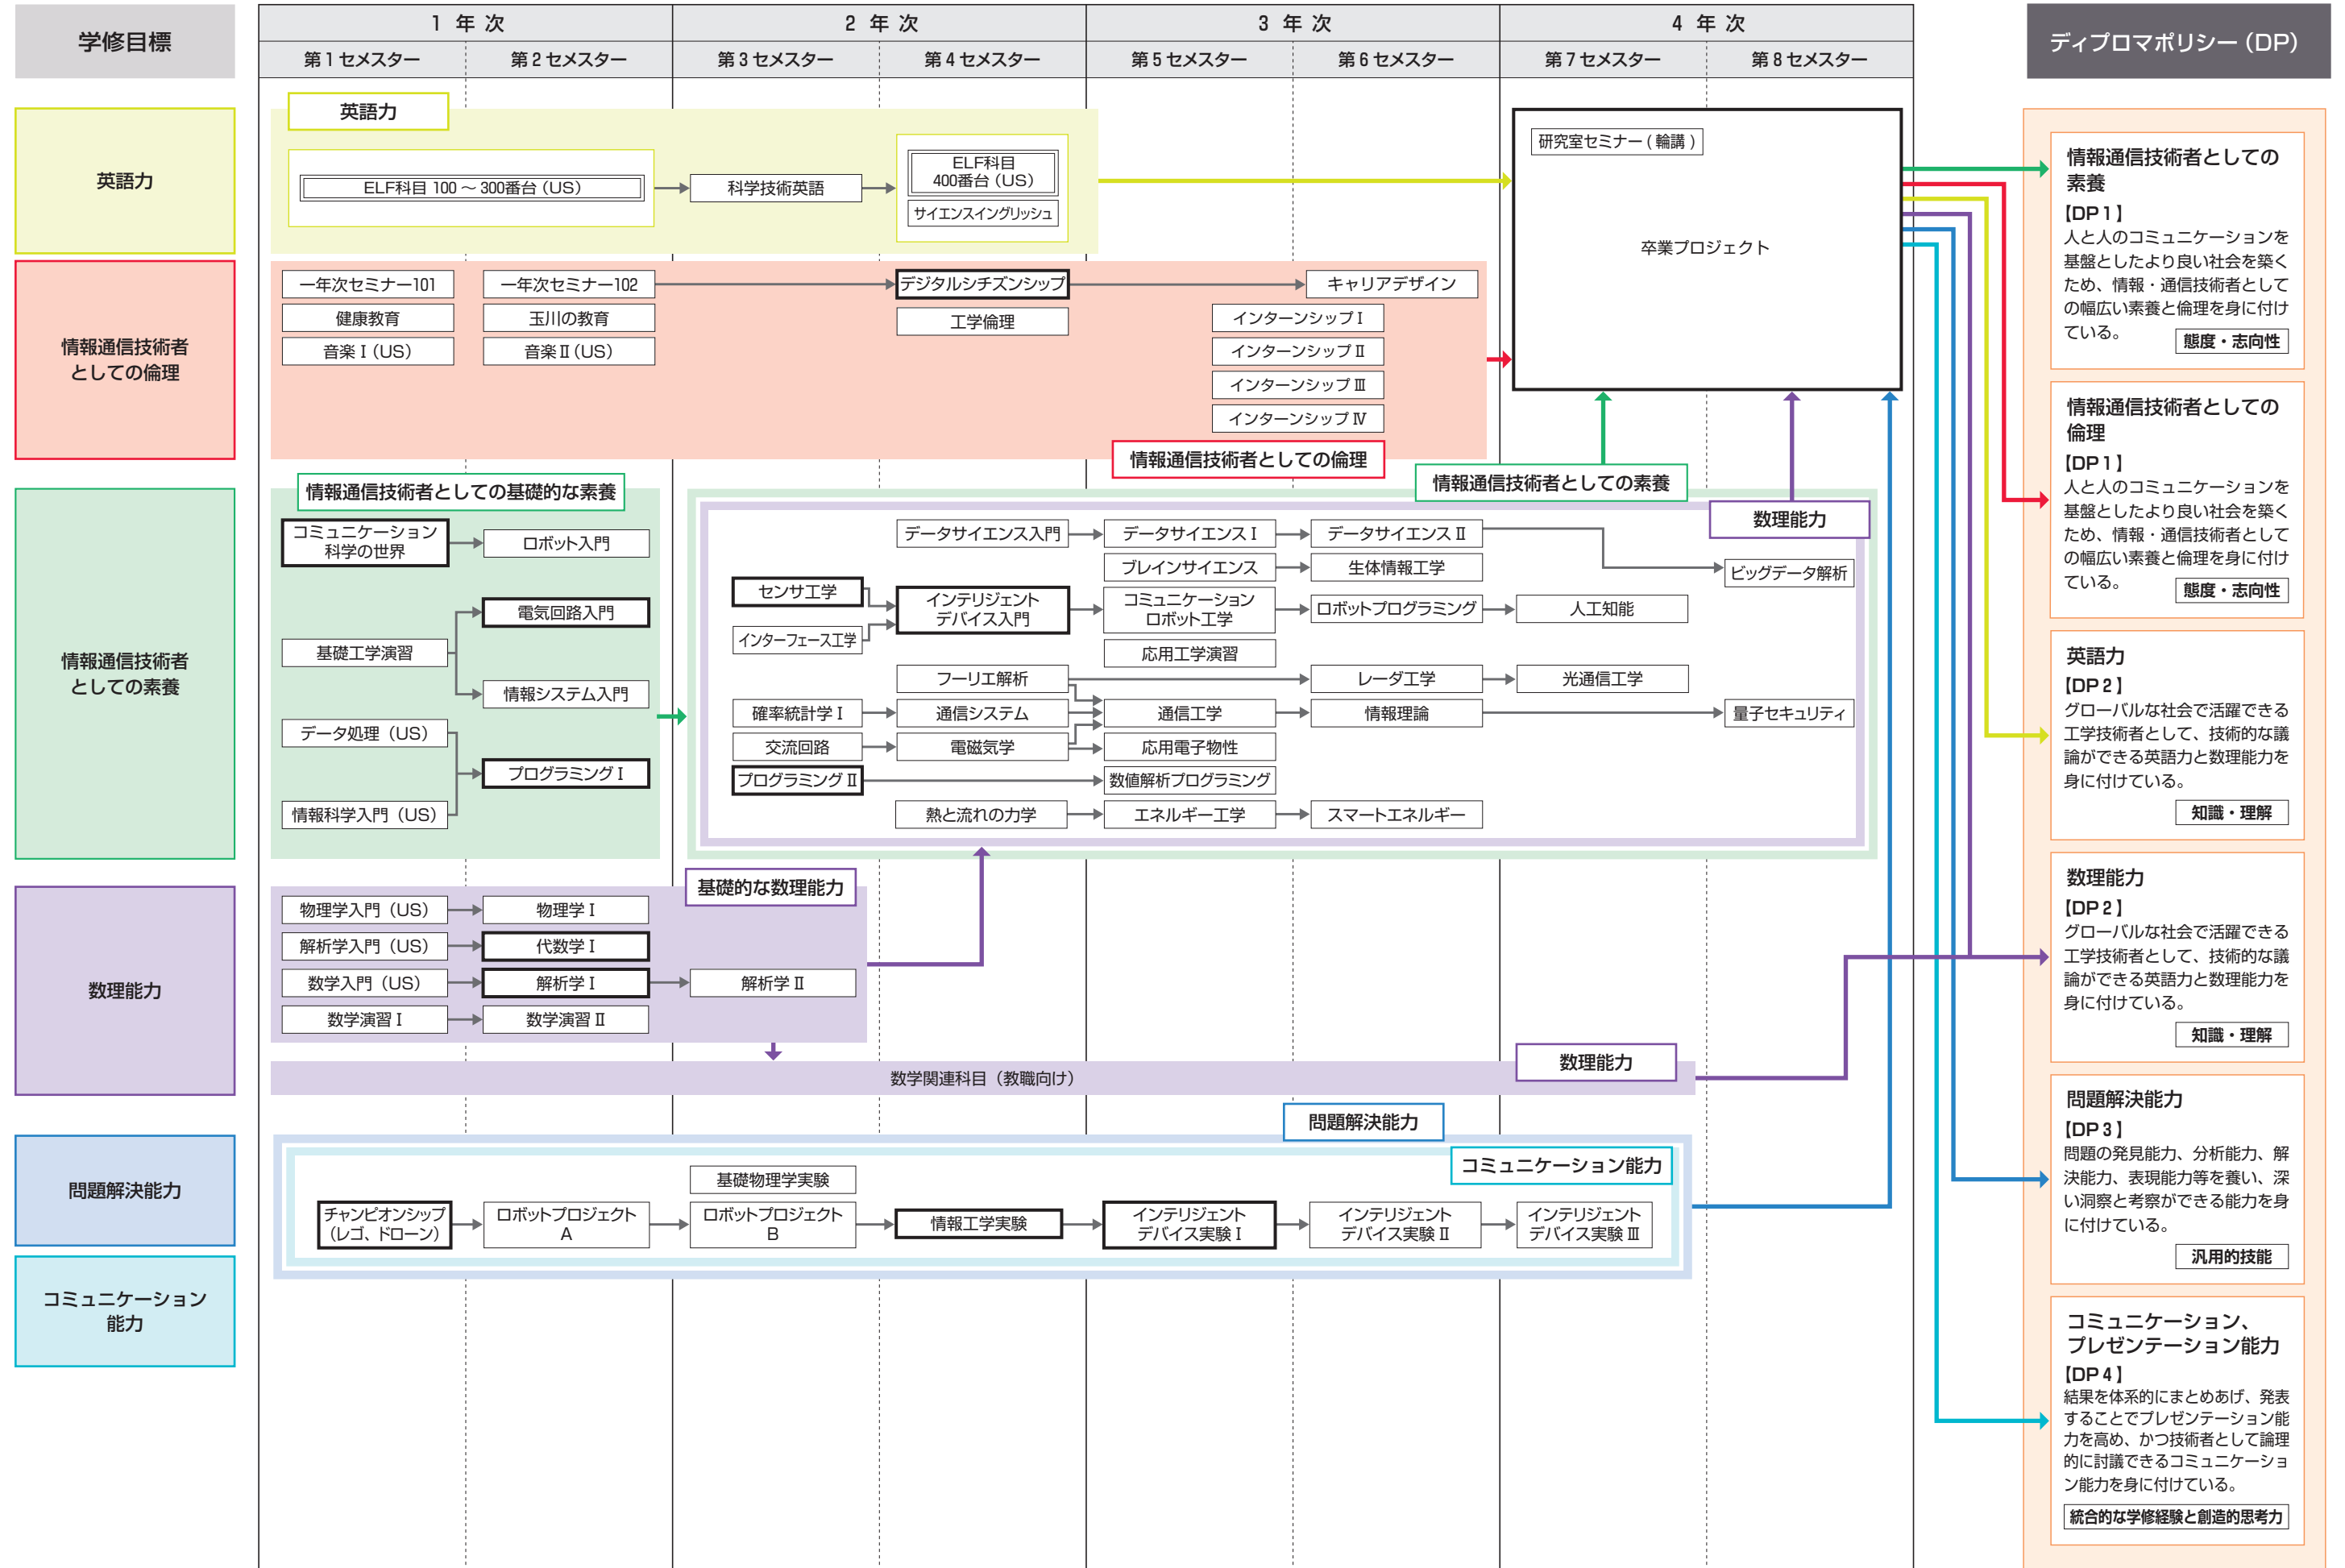

# 2023年度 入学生用 工学部 情報通信工学科 カリキュラム・ツリー

  : 必修科目  
   : 必修選択科目  
   : 選択科目

# 2023年度 入学生用 工学部 情報通信工学科 (教職・数学) カリキュラム・ツリー

□ : 必修科目 □ : 必修選択科目 □ : 選択科目

# 2023年度 入学生用 工学部 情報通信工学科 (教職・工業) カリキュラム・ツリー

□ : 必修科目 □ : 必修選択科目 □ : 選択科目