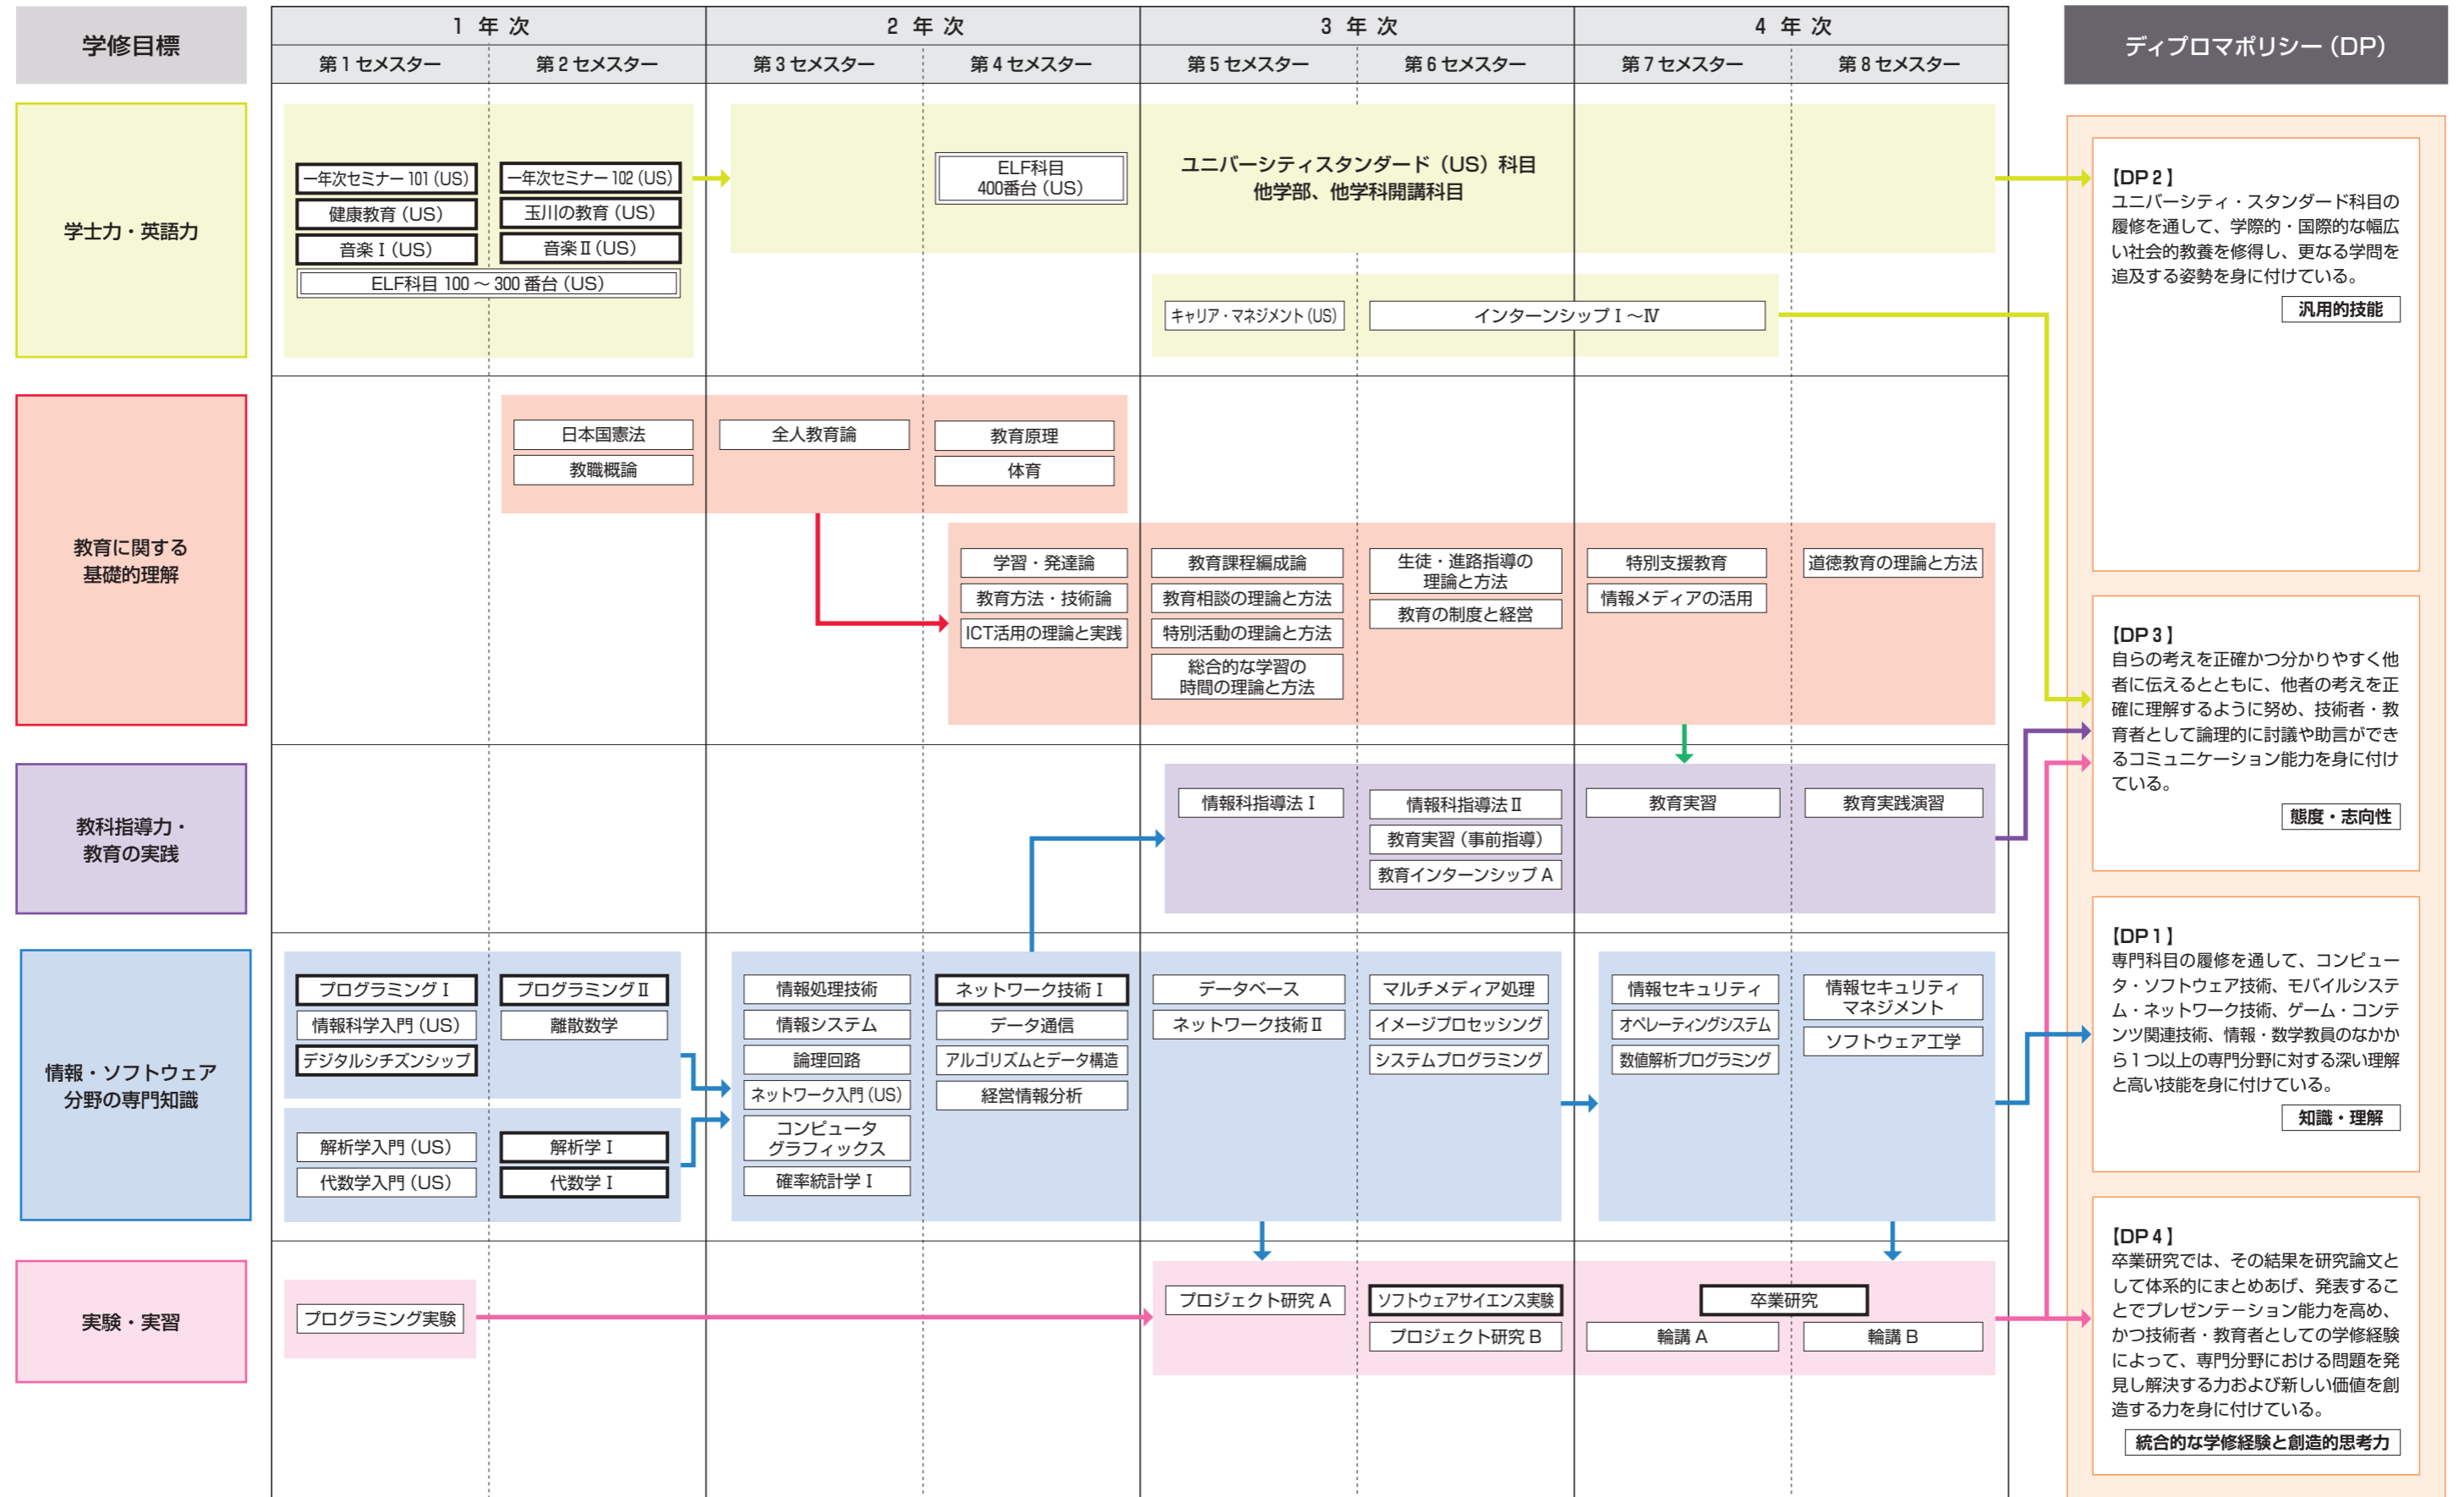

# 2023年度 入学生用 工学部 ソフトウェアサイエンス学科 カリキュラム・ツリー

  : 必修科目  
   : 必修選択科目  
   : 選択科目

# 2023年度 入学生用 工学部 ソフトウェアサイエンス学科 (教職・数学) カリキュラム・ツリー

  : 必修科目  
   : 必修選択科目  
   : 選択科目

※教職関連科目の履修順序はモデルケースです。変更される可能性もありますので教職課程履修者に対するガイダンスや掲示をよく確認してください。

# 2023年度 入学生用 工学部 ソフトウェアサイエンス学科 (教職・情報) カリキュラム・ツリー

: 必修科目
  : 必修選択科目
  : 選択科目

※教職関連科目の履修順序はモデルケースです。変更される可能性もありますので教職課程履修者に対するガイダンスや掲示をよく確認してください。