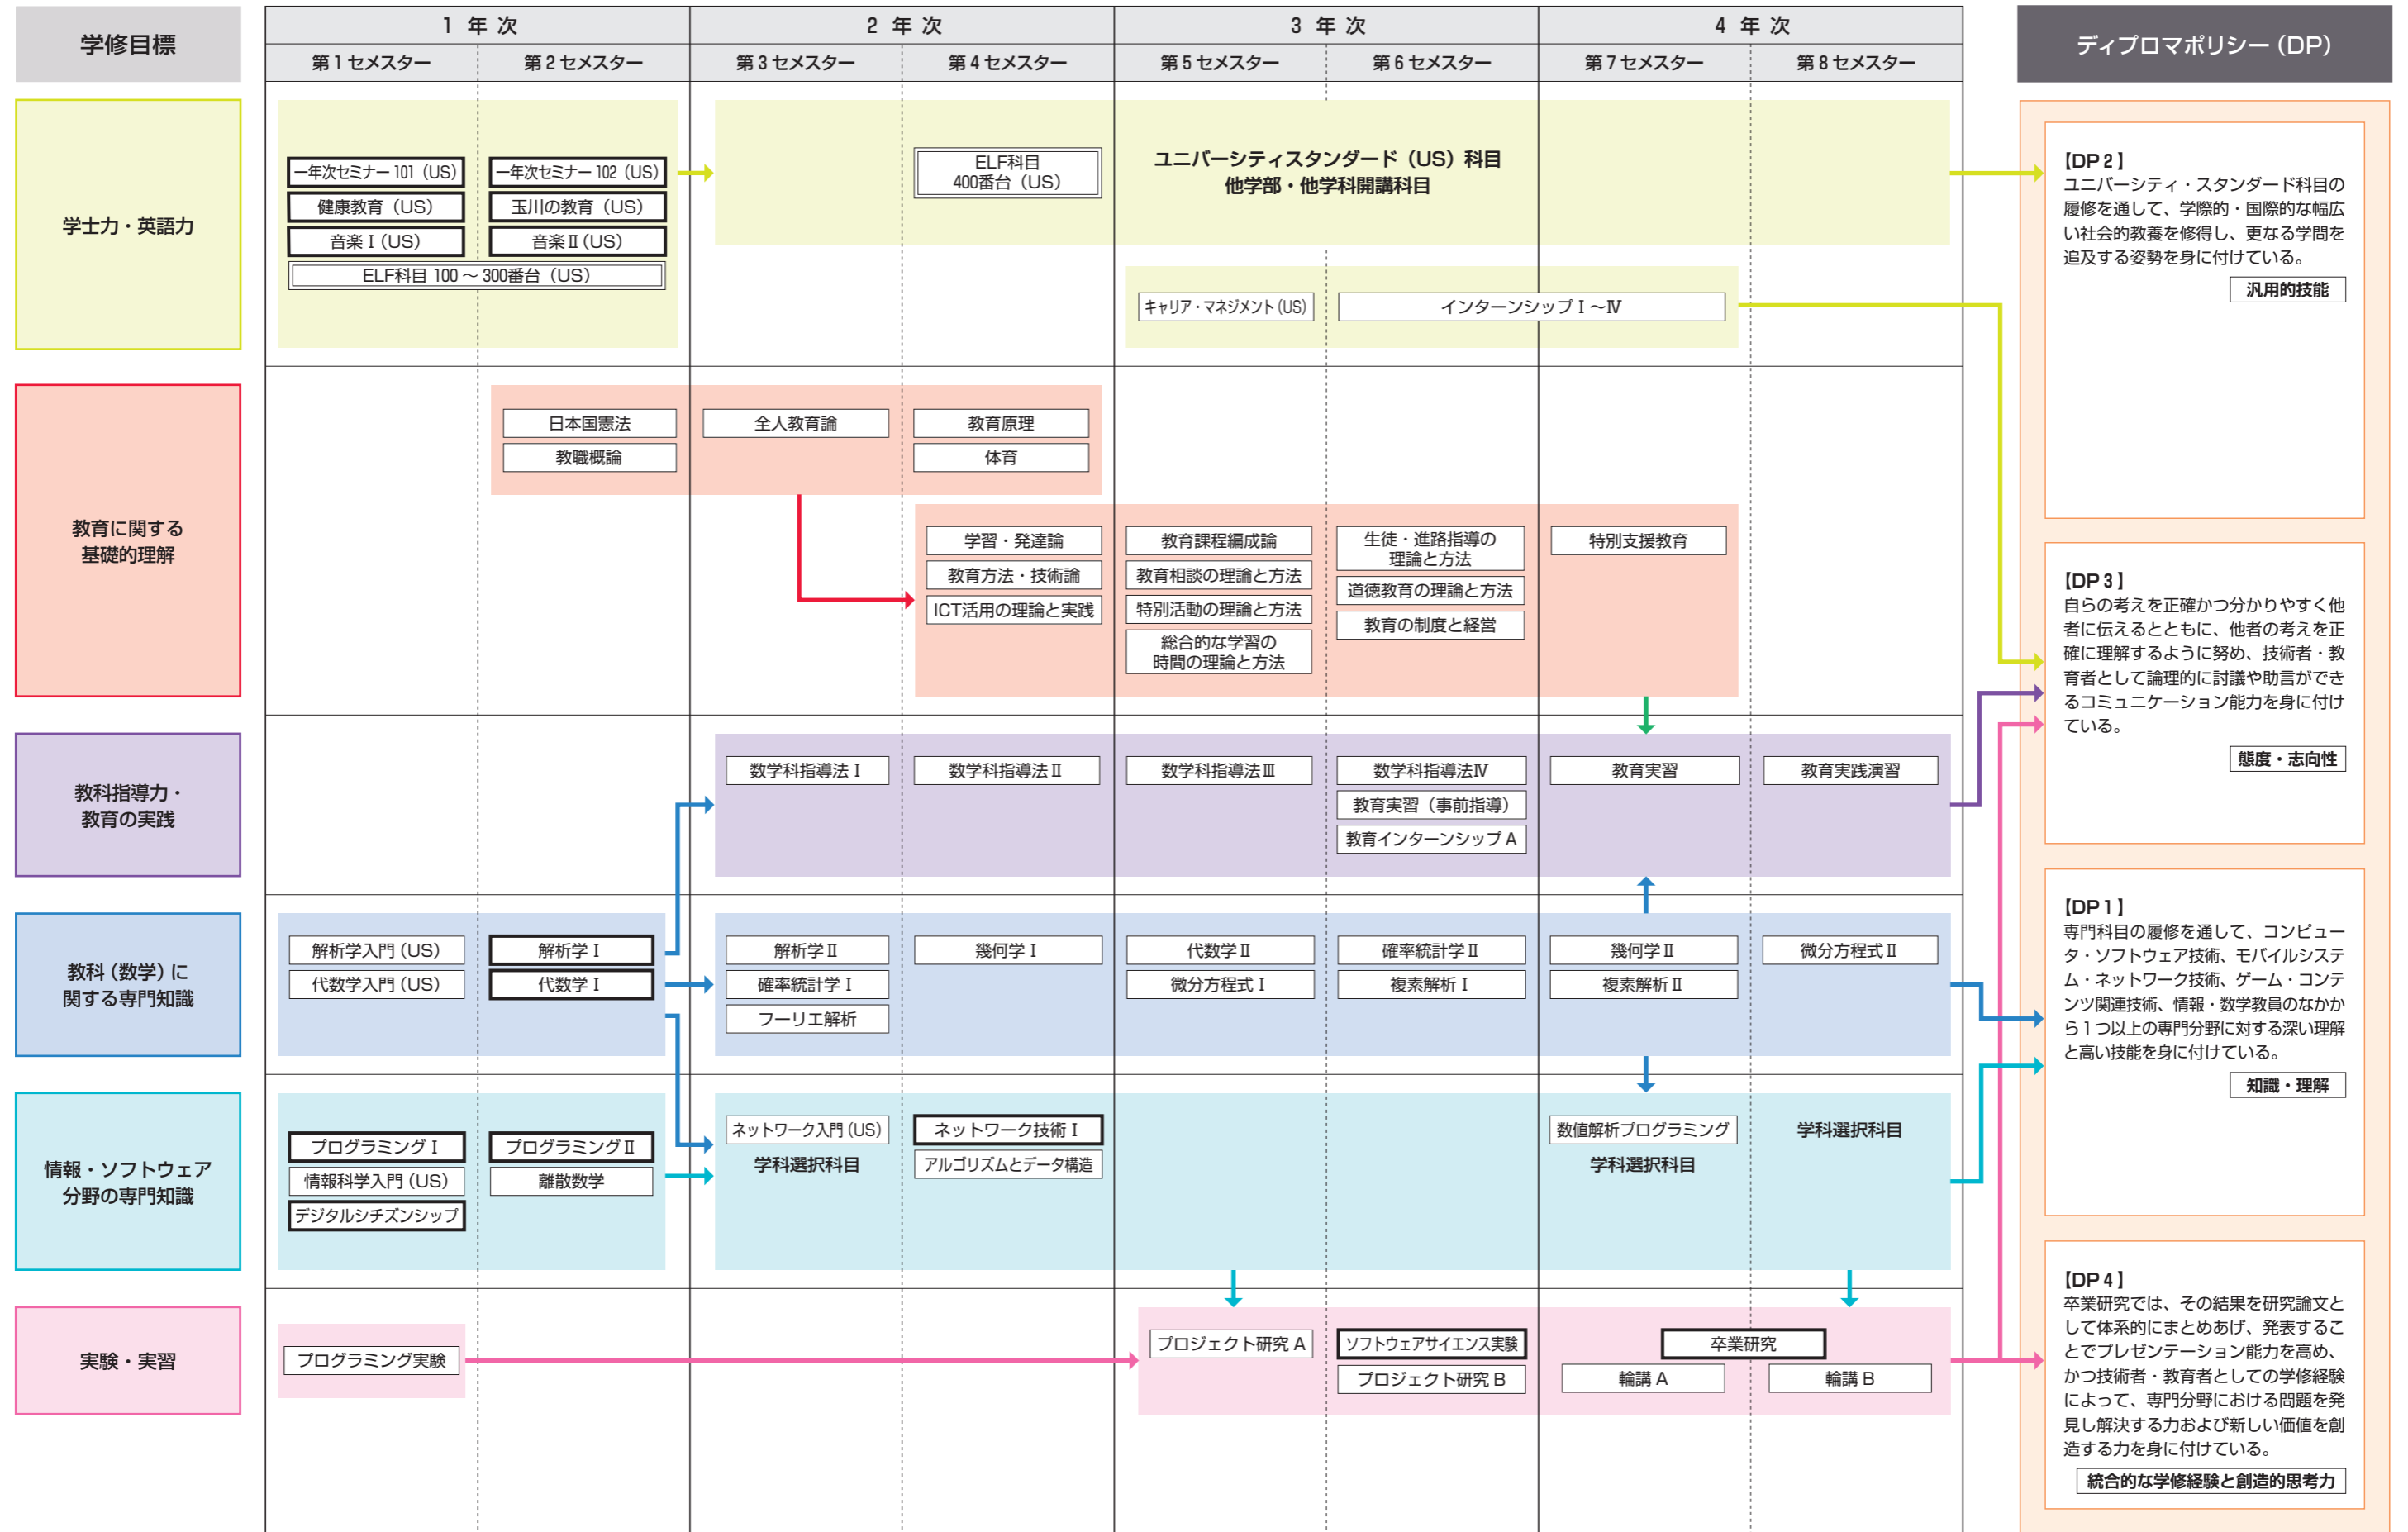

# 2023年度 入学生用 工学部 ソフトウェアサイエンス学科 カリキュラム・ツリー

  : 必修科目  
   : 必修選択科目  
   : 選択科目

# 2023年度 入学生用 工学部 ソフトウェアサイエンス学科 (教職・数学) カリキュラム・ツリー

  : 必修科目  
   : 必修選択科目  
   : 選択科目

※教職関連科目の履修順序はモデルケースです。変更される可能性もありますので教職課程履修者に対するガイダンスや掲示をよく確認してください。

# 2023年度 入学生用 工学部 ソフトウェアサイエンス学科 (教職・情報) カリキュラム・ツリー

: 必修科目
  : 必修選択科目
  : 選択科目

※教職関連科目の履修順序はモデルケースです。変更される可能性もありますので教職課程履修者に対するガイダンスや掲示をよく確認してください。