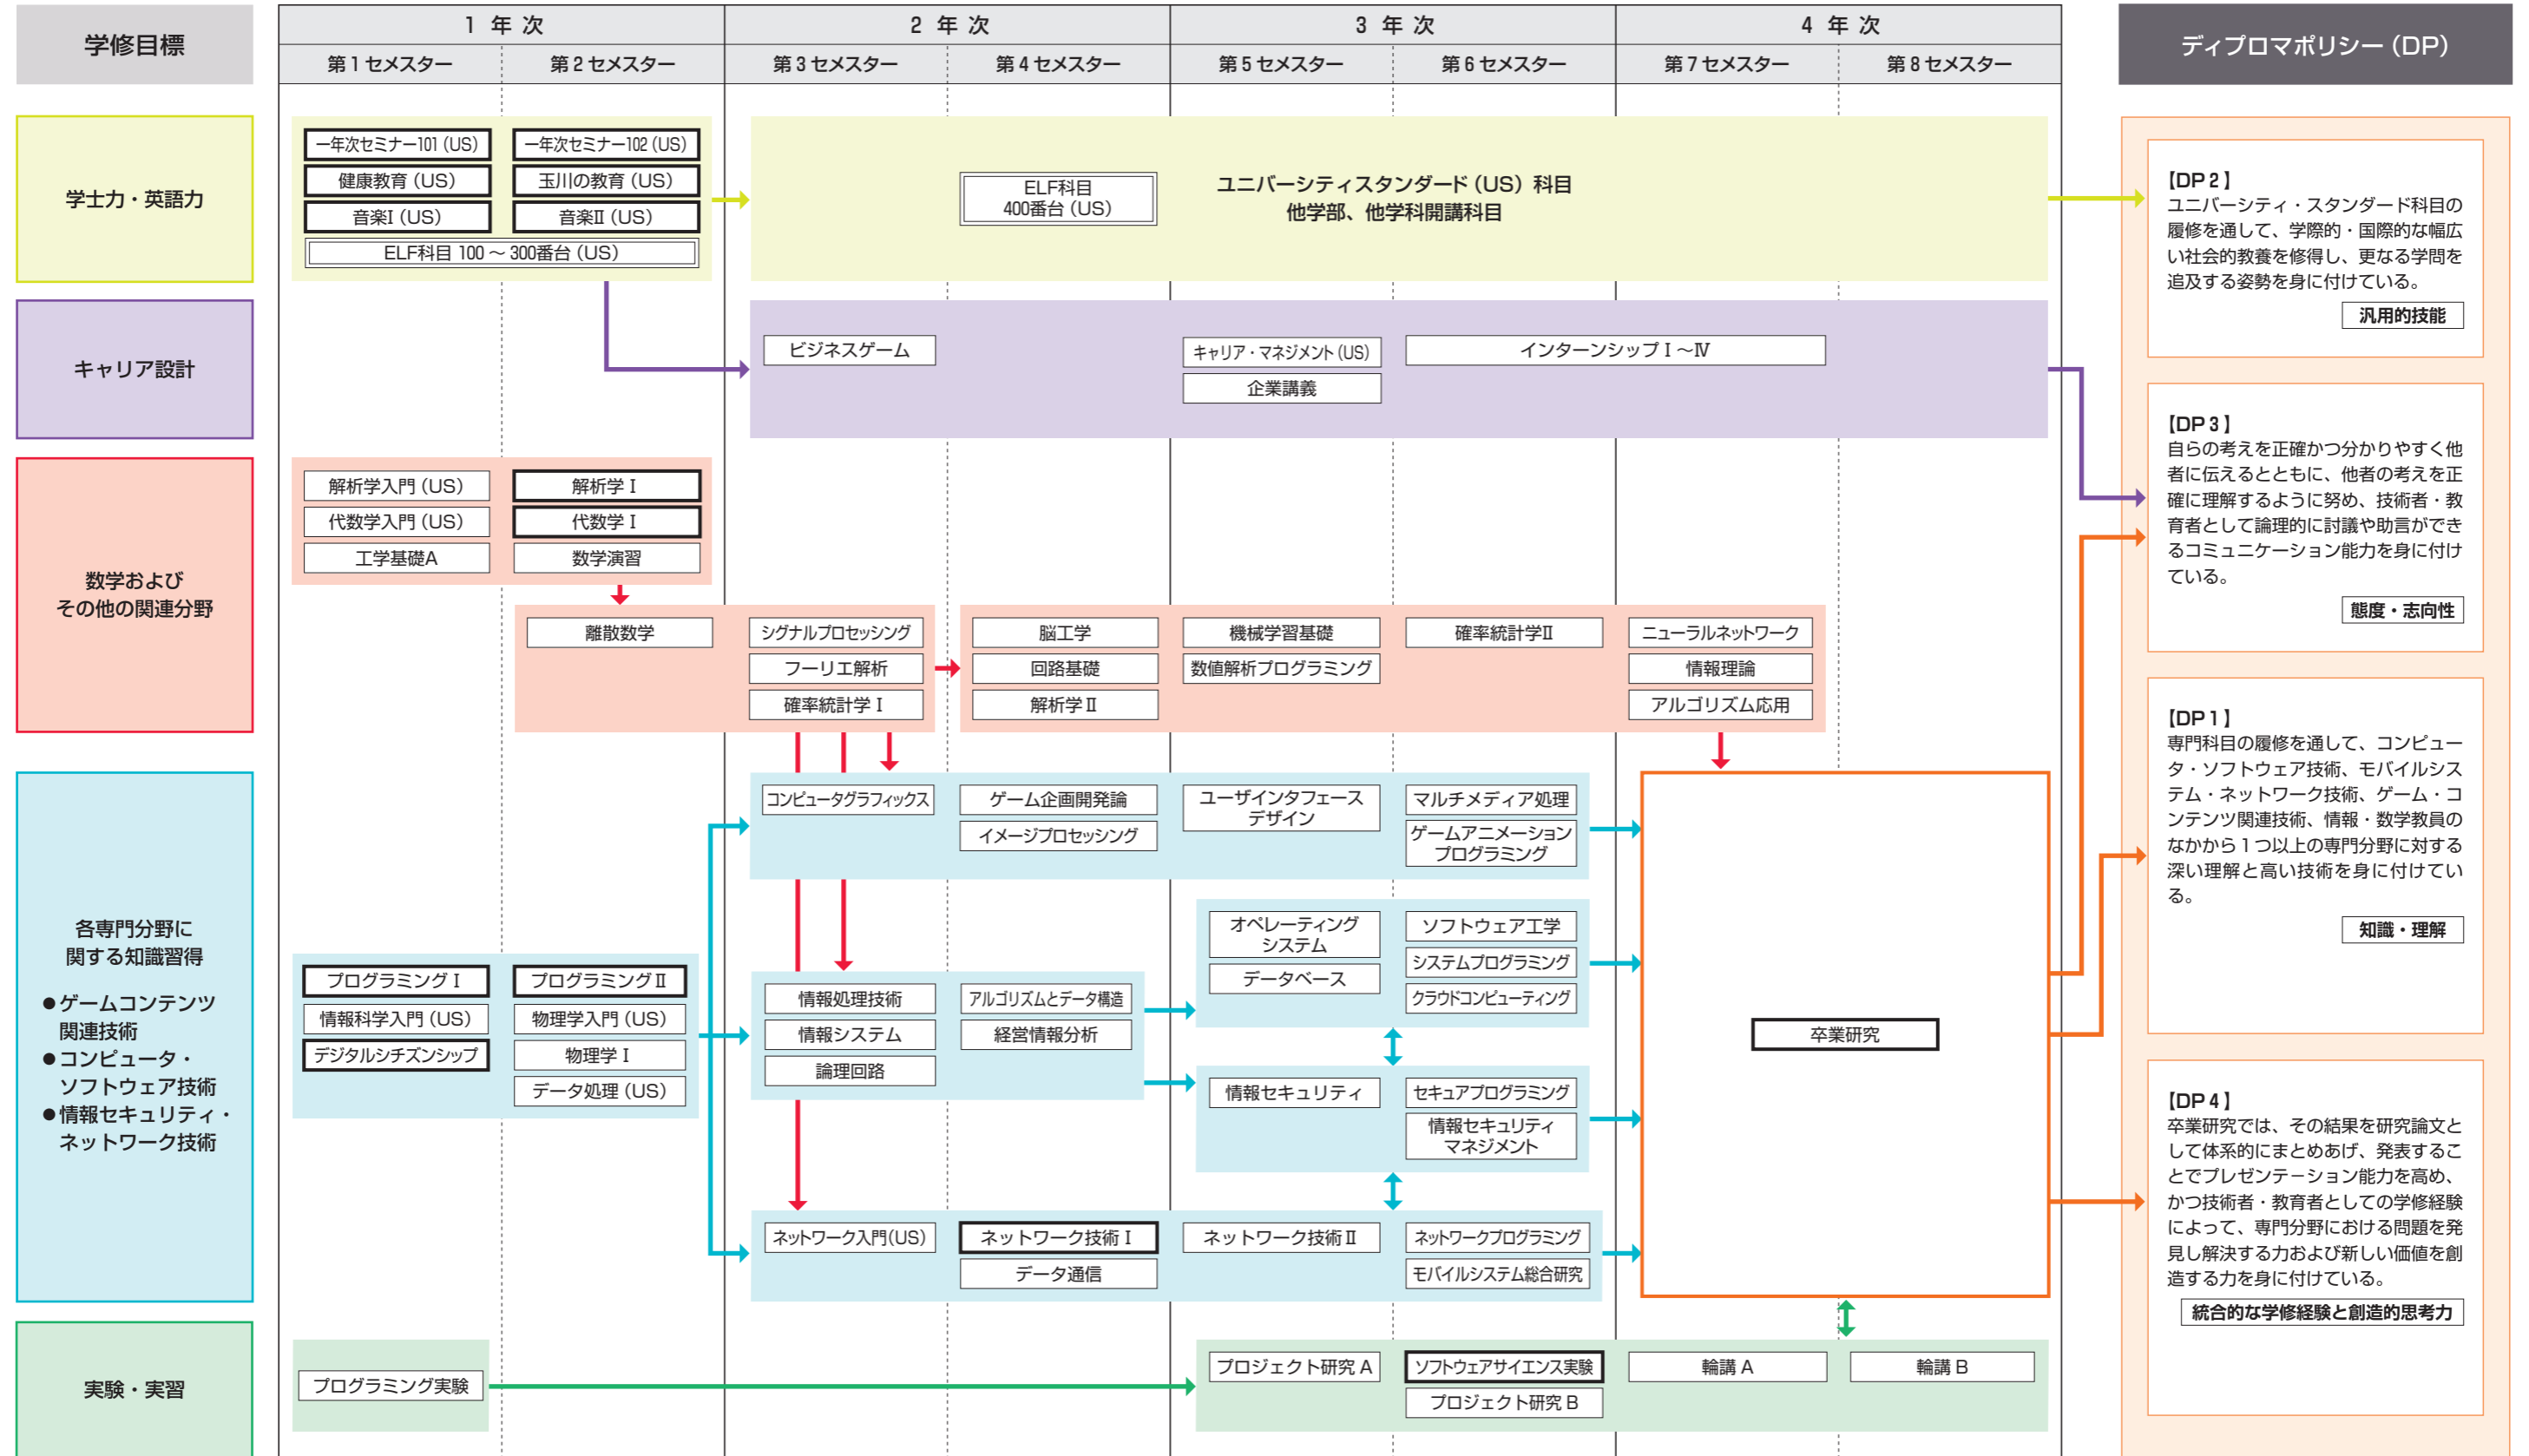

# 2023年度 入学生用 工学部 ソフトウェアサイエンス学科 カリキュラム・ツリー

  : 必修科目  
   : 必修選択科目  
   : 選択科目

# 2023年度 入学生用 工学部 ソフトウェアサイエンス学科 (教職・数学) カリキュラム・ツリー

  : 必修科目  
   : 必修選択科目  
   : 選択科目

※教職関連科目の履修順序はモデルケースです。変更される可能性もありますので教職課程履修者に対するガイダンスや掲示をよく確認してください。

# 2023年度 入学生用 工学部 ソフトウェアサイエンス学科 (教職・情報) カリキュラム・ツリー

: 必修科目
  : 必修選択科目
  : 選択科目

※教職関連科目の履修順序はモデルケースです。変更される可能性もありますので教職課程履修者に対するガイダンスや掲示をよく確認してください。