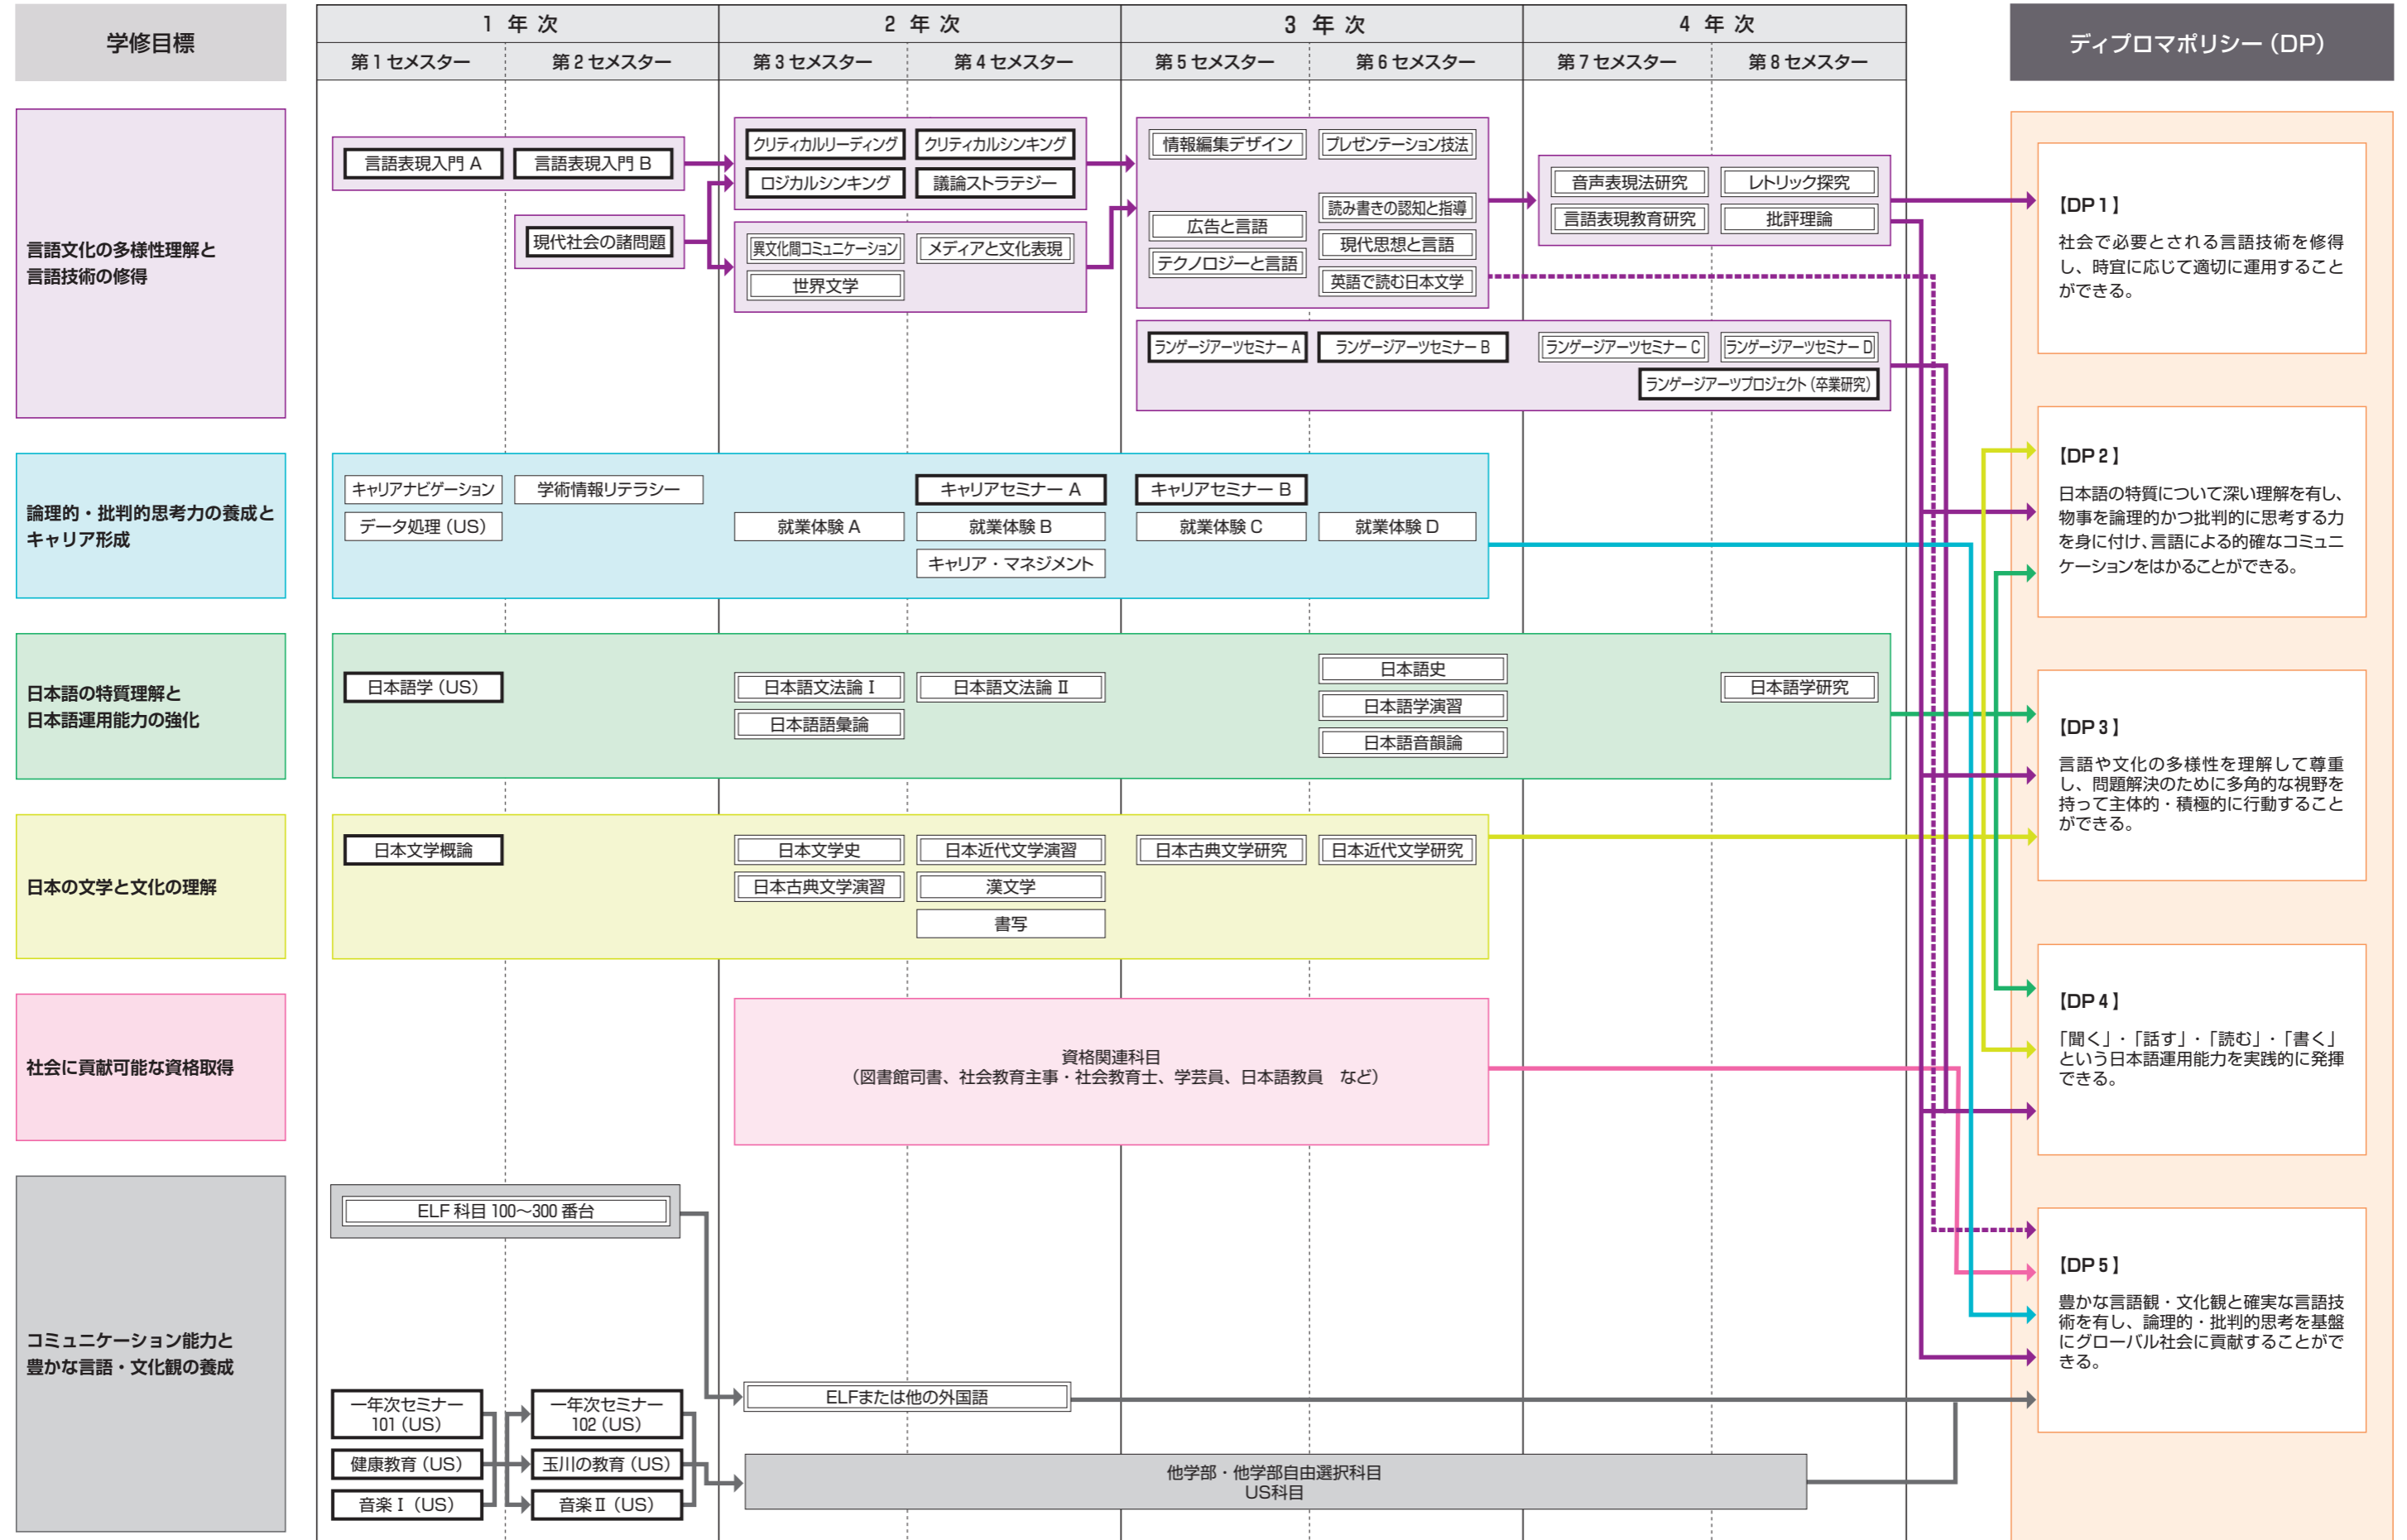

# 2024年度 入学生用 文学部 国語教育学科 言語表現コース カリキュラム・ツリー

  : 必修科目  
   : 必修選択科目  
   : 選択科目

# 2024年度 入学生用 文学部 国語教育学科 国語教員養成コース カリキュラム・ツリー

  : 必修科目  
   : 必修選択科目  
   : 選択科目