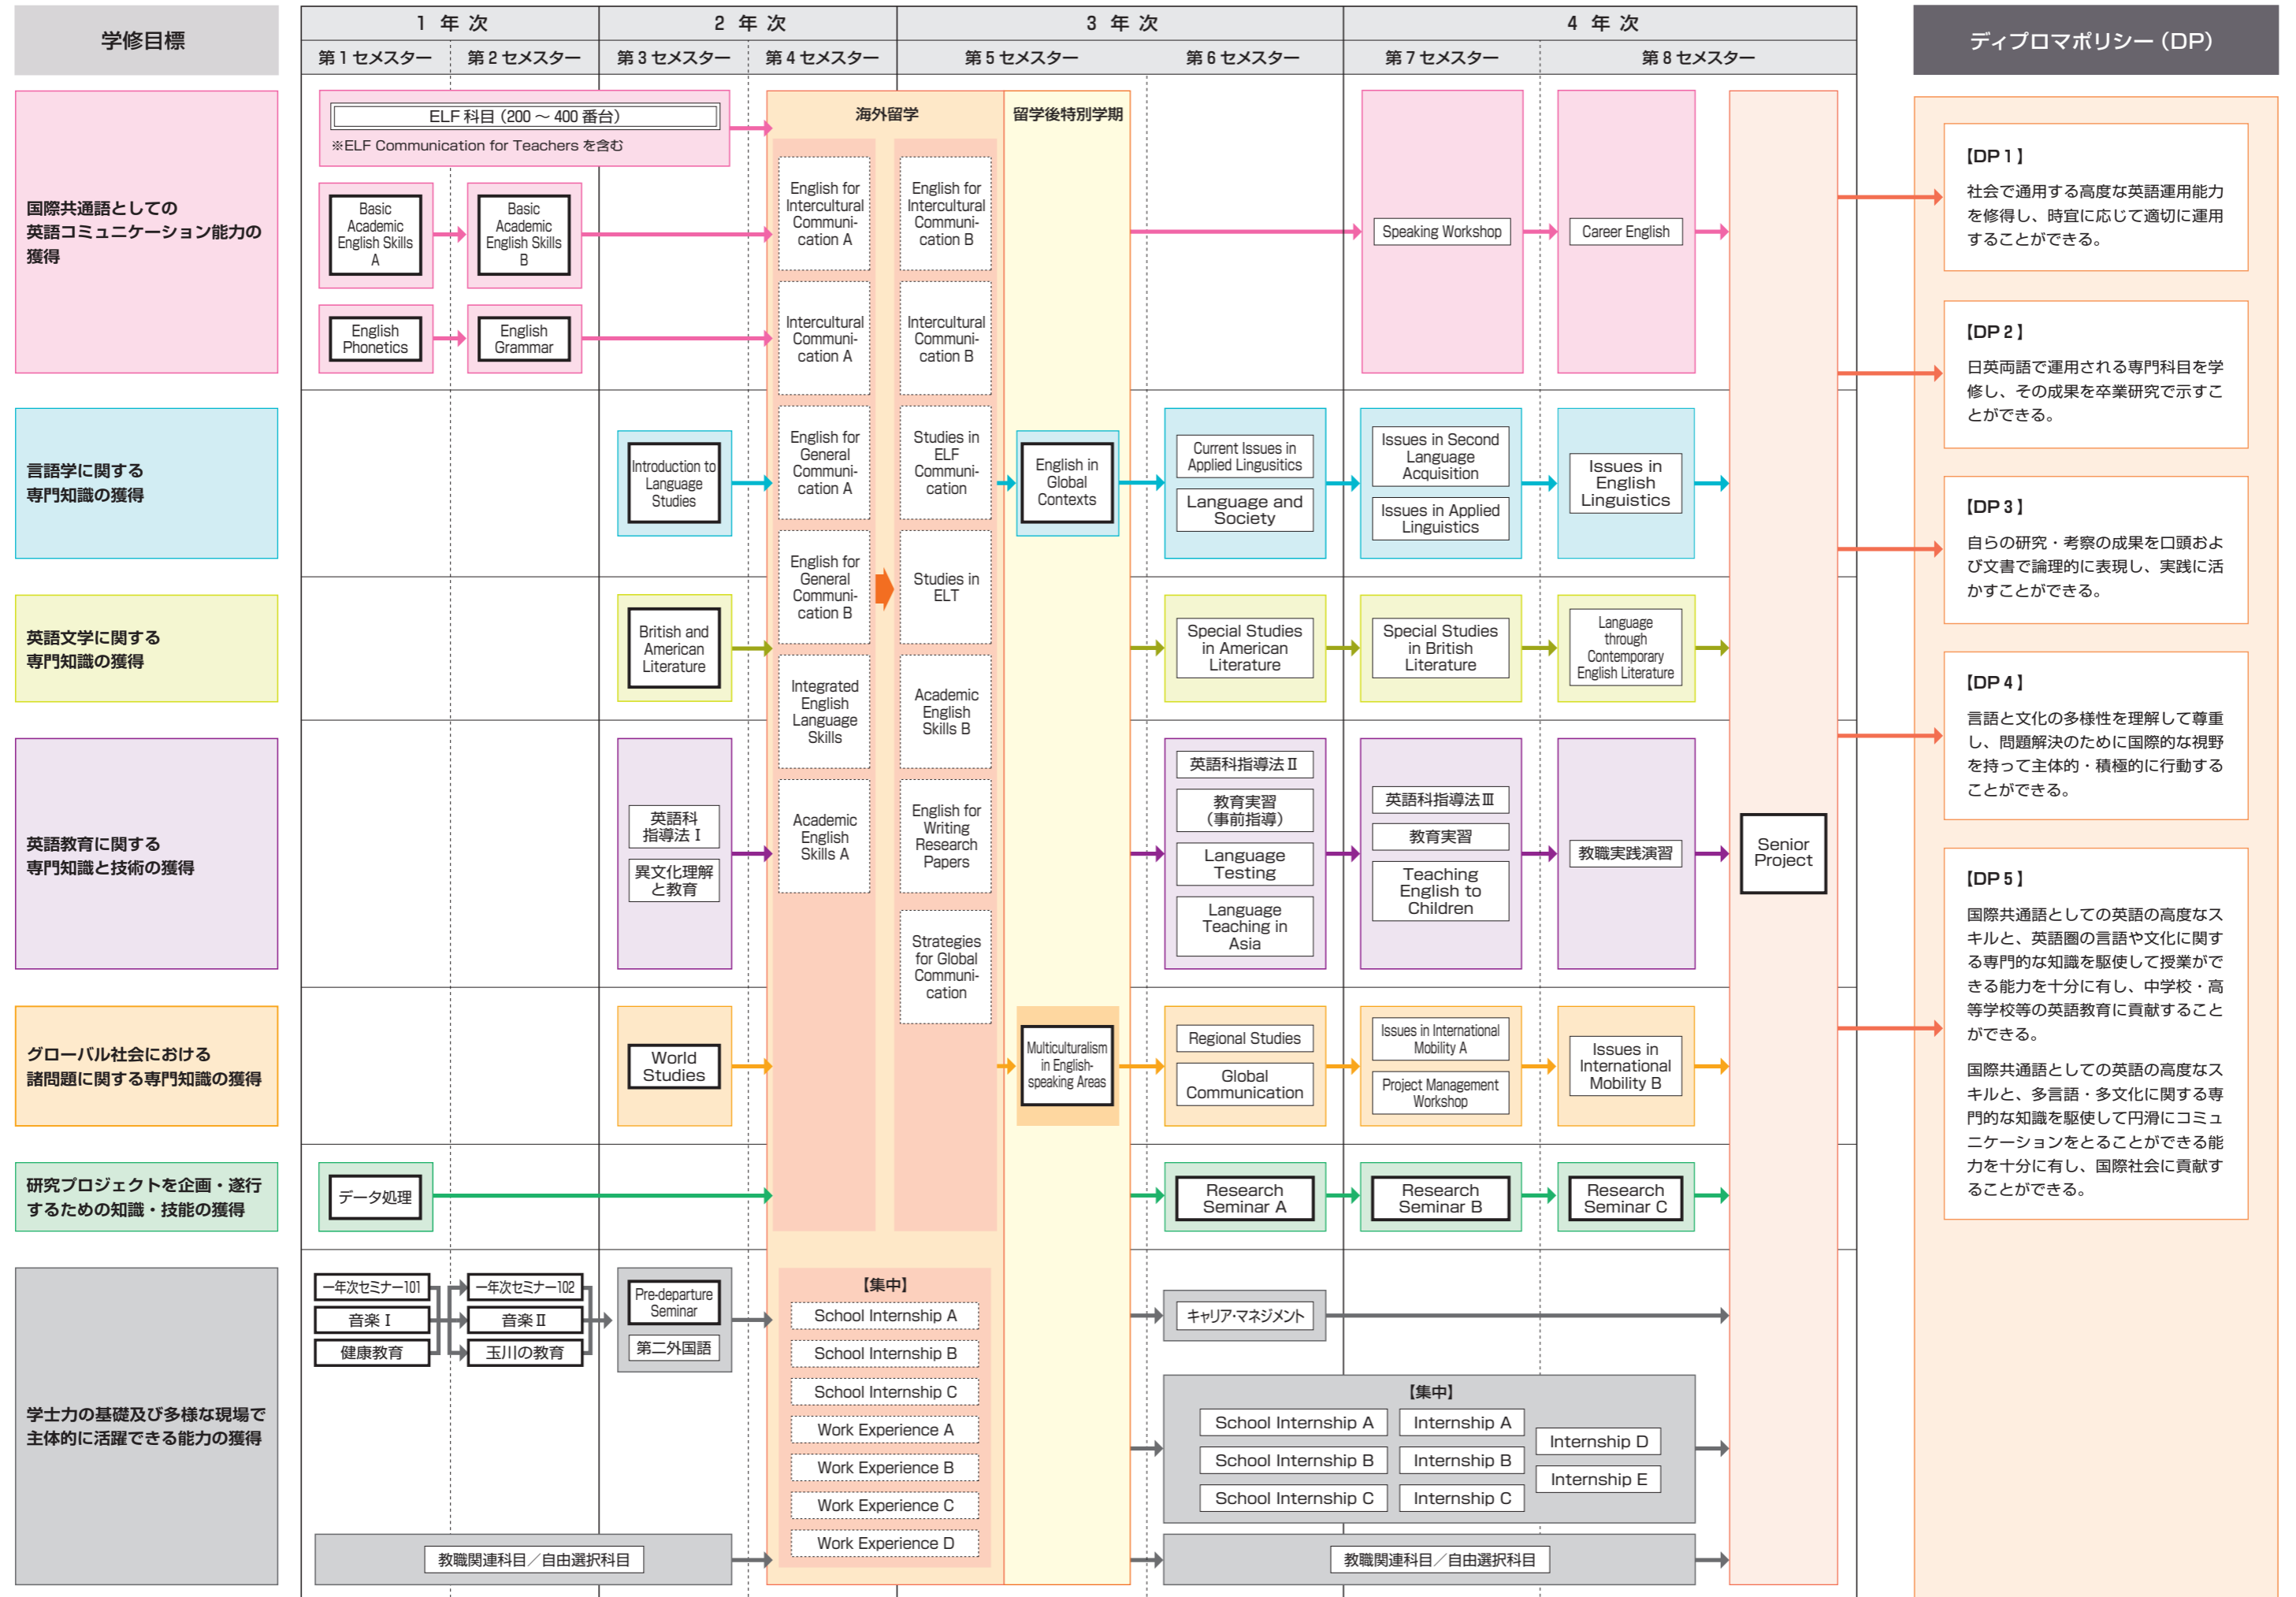

2024年度 入学生用 文学部 英語教育学科 英語教員養成コース カリキュラム・ツリー

 : 必修科目
 : 必修選択科目
 : 選択科目
 : 振替認定科目

2024年度 入学生用 文学部 英語教育学科 ELFコミュニケーションコース カリキュラム・ツリー

 : 必修科目
 : 必修選択科目
 : 選択科目
 : 振替認定科目