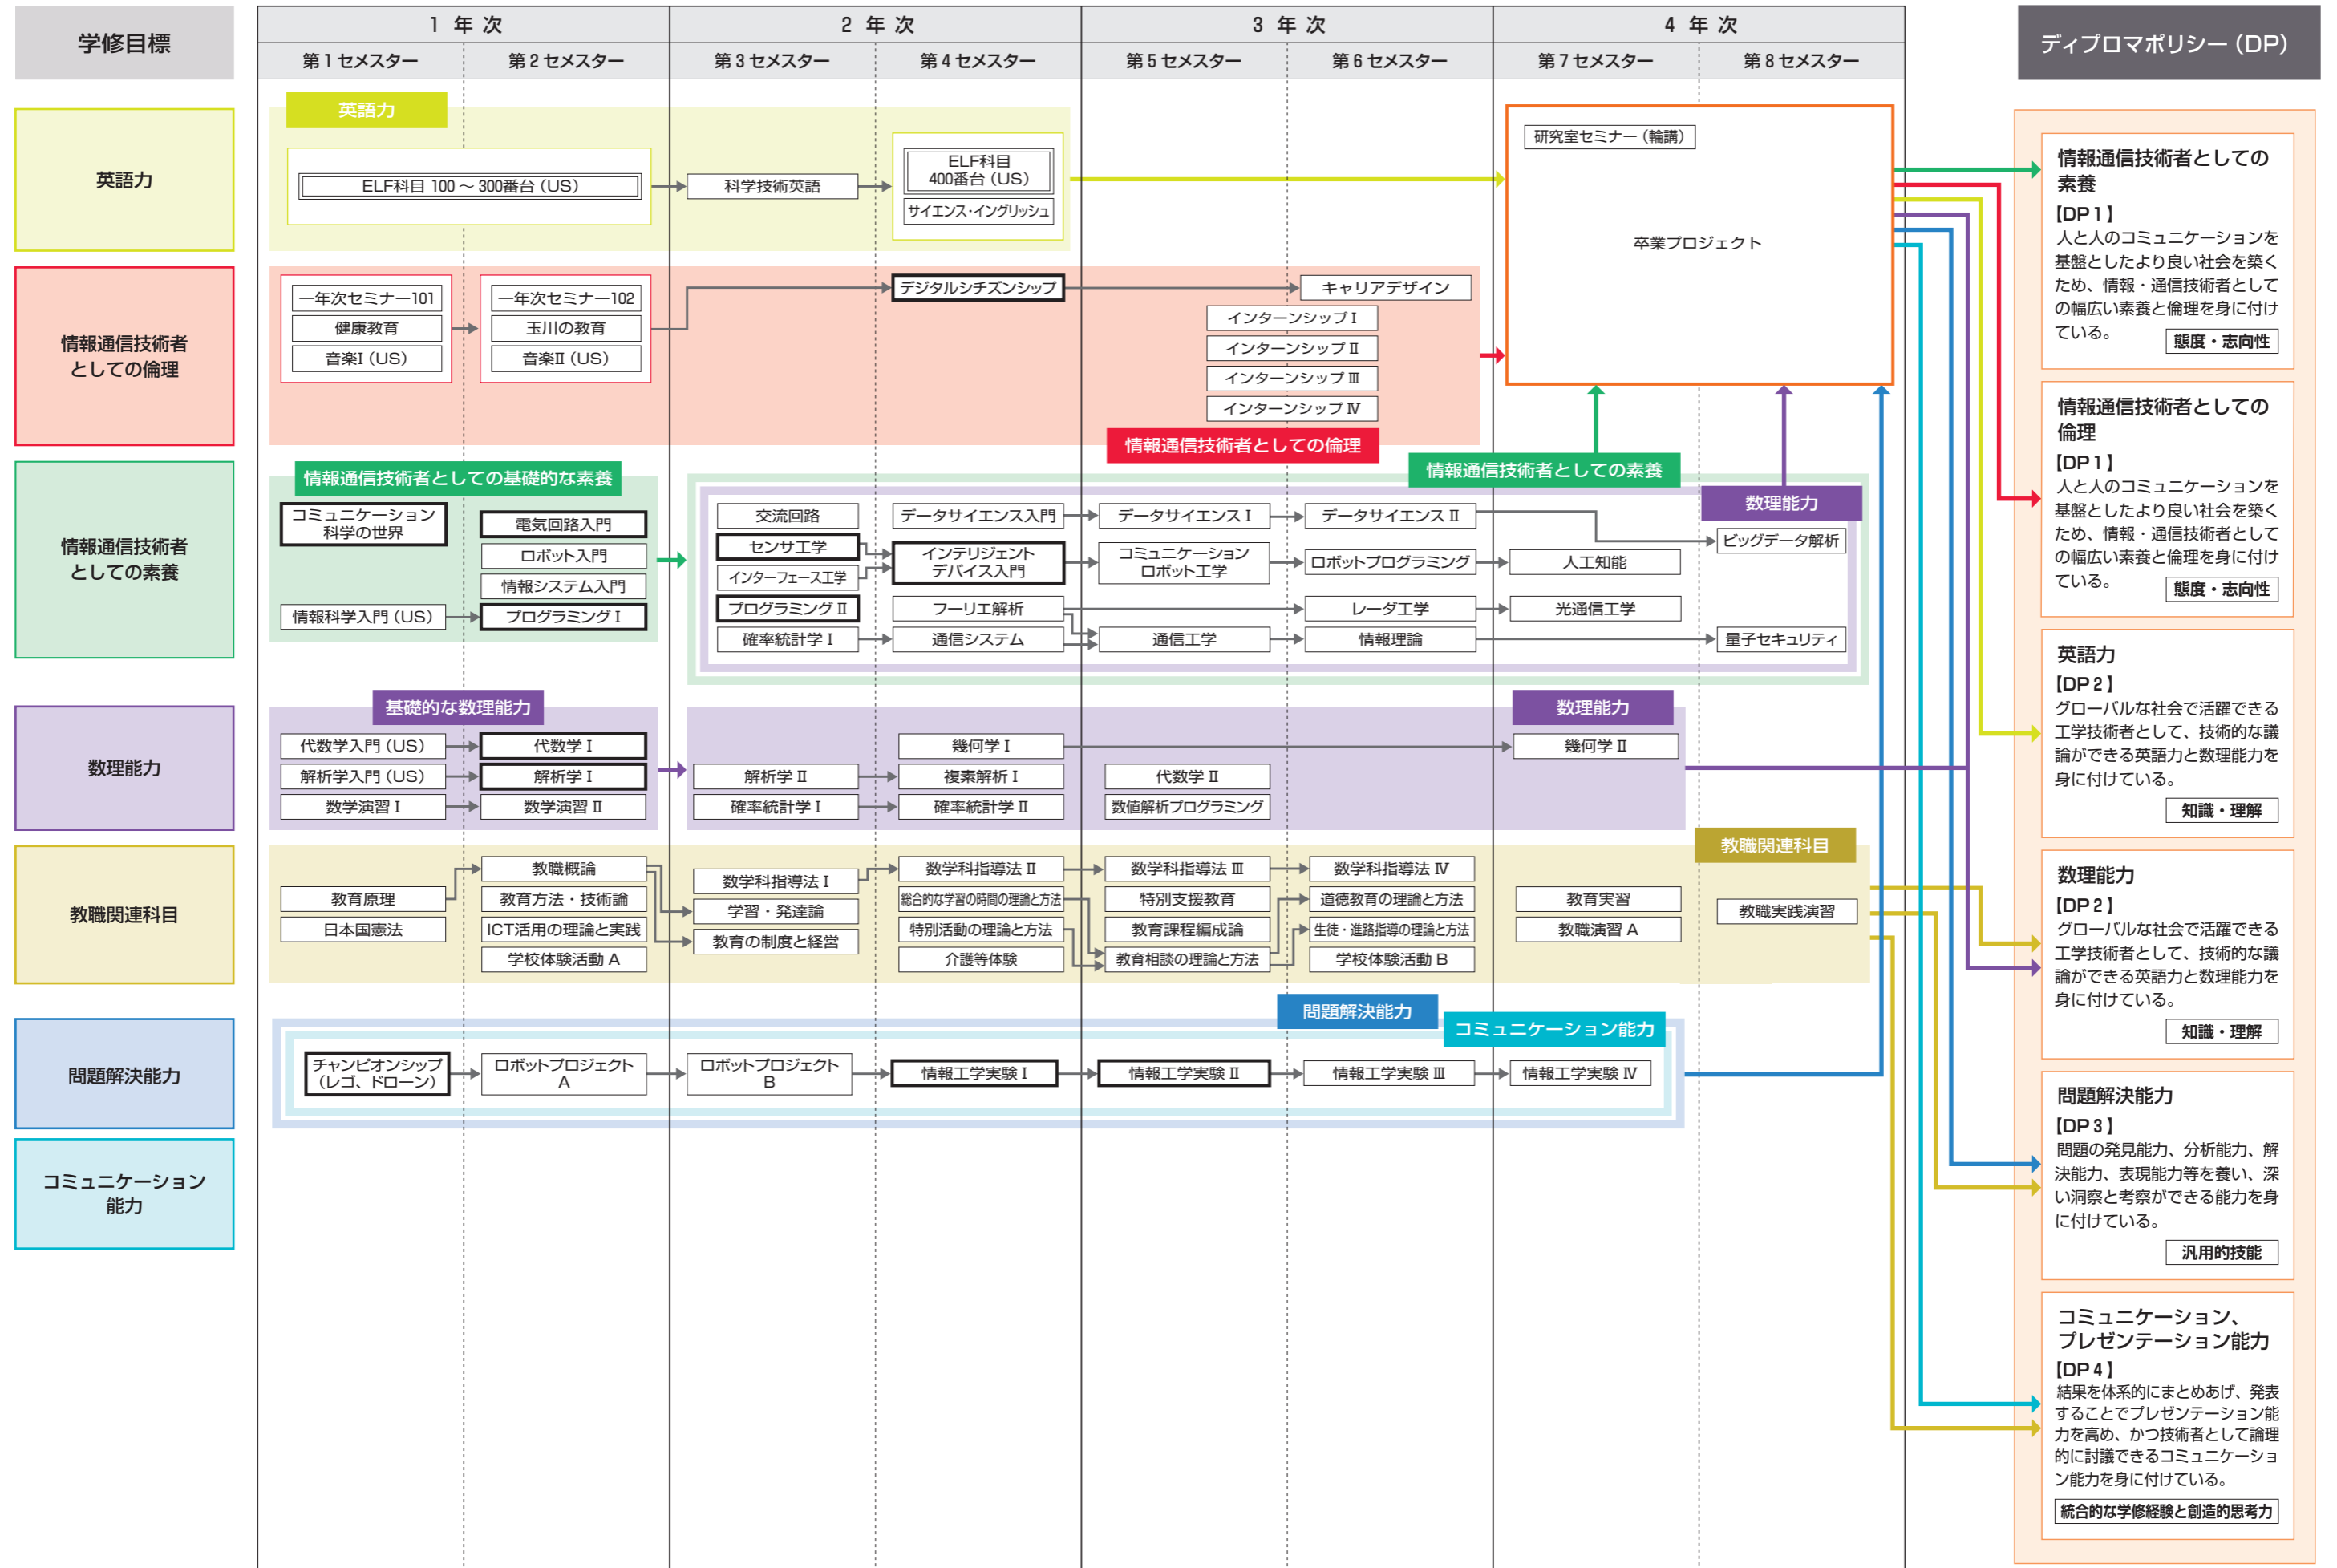

2024年度 入学生用 工学部 情報通信工学科 カリキュラム・ツリー

 : 必修科目
 : 必修選択科目
 : 選択科目

2024年度 入学生用 工学部 情報通信工学科 (教職・数学) カリキュラム・ツリー

□ : 必修科目 □ : 必修選択科目 □ : 選択科目

2024年度 入学生用 工学部 情報通信工学科 (教職・工業) カリキュラム・ツリー

 : 必修科目
 : 必修選択科目
 : 選択科目