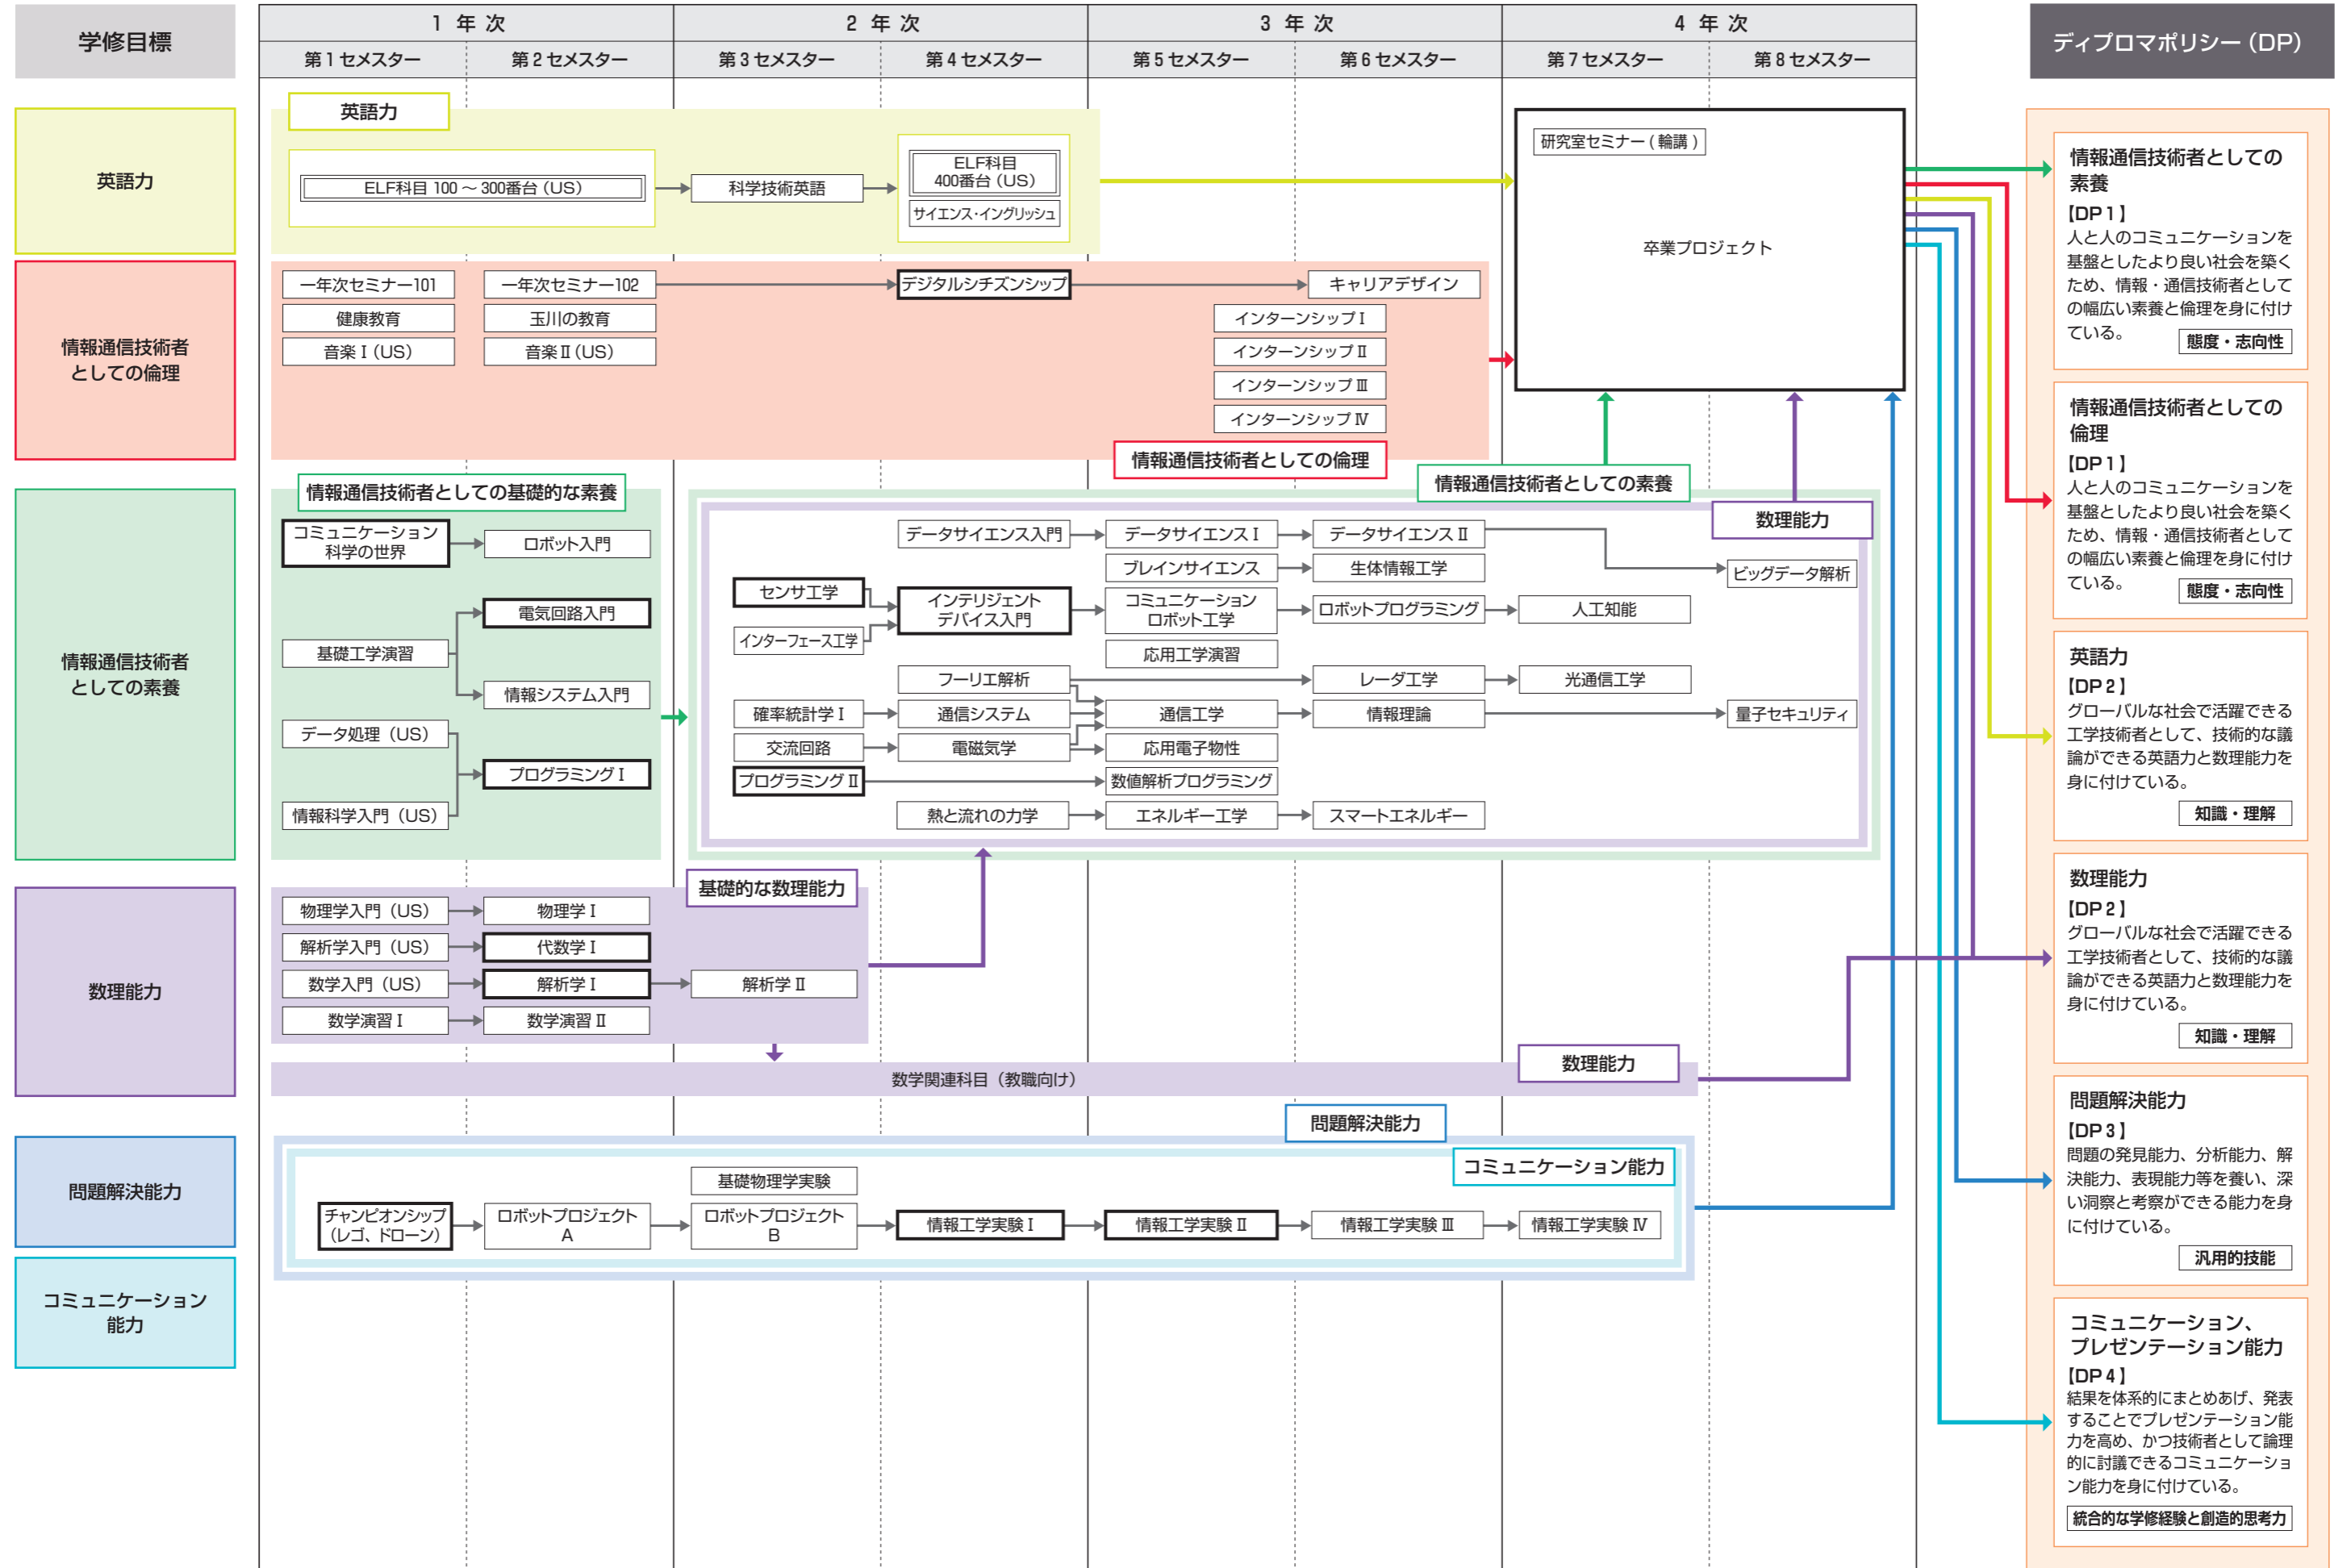

2024年度 入学生用 工学部 情報通信工学科 カリキュラム・ツリー

 : 必修科目
 : 必修選択科目
 : 選択科目

2024年度 入学生用 工学部 情報通信工学科 (教職・数学) カリキュラム・ツリー

□ : 必修科目 □ : 必修選択科目 □ : 選択科目

2024年度 入学生用 工学部 情報通信工学科 (教職・工業) カリキュラム・ツリー

 : 必修科目
 : 必修選択科目
 : 選択科目