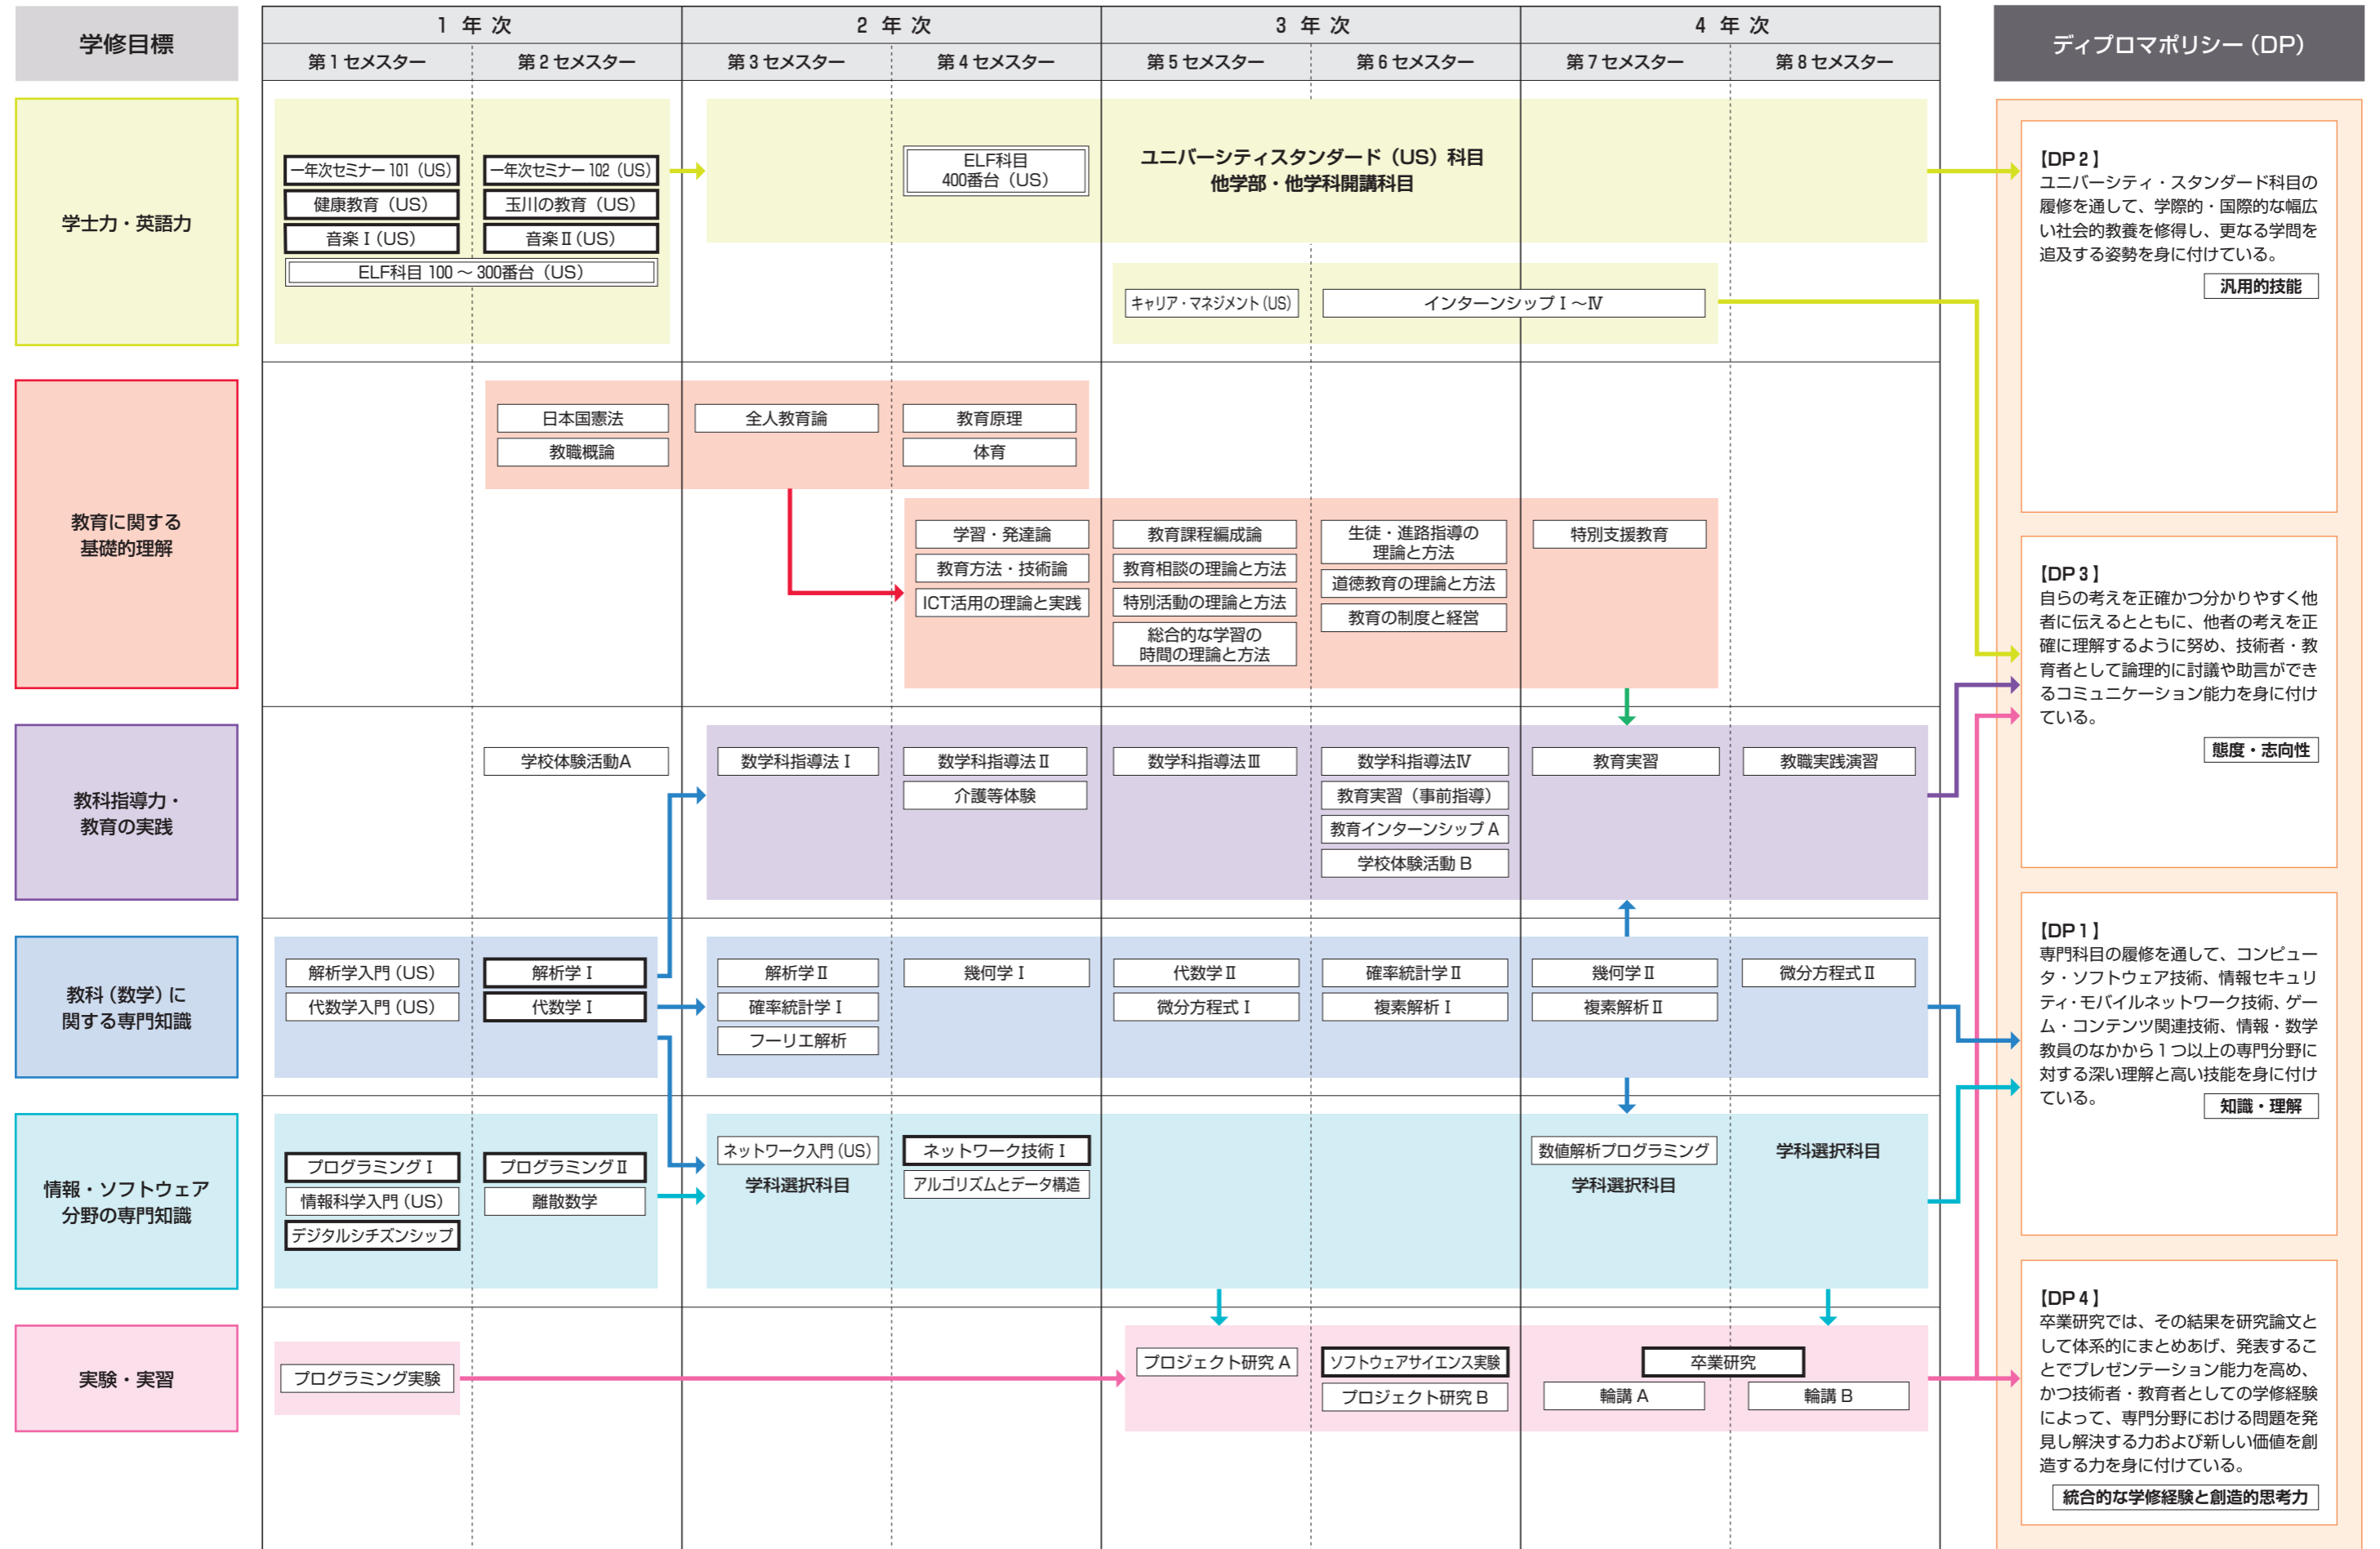

# 2024年度 入学生用 工学部 ソフトウェアサイエンス学科 カリキュラム・ツリー

  : 必修科目  
   : 必修選択科目  
   : 選択科目

# 2024年度 入学生用 工学部 ソフトウェアサイエンス学科 (教職・数学) カリキュラム・ツリー

□ : 必修科目 □ : 必修選択科目 □ : 選択科目

※教職関連科目の履修順序はモデルケースです。変更される可能性もありますので教職課程履修者に対するガイダンスや掲示をよく確認してください。

# 2024年度 入学生用 工学部 ソフトウェアサイエンス学科 (教職・情報) カリキュラム・ツリー

: 必修科目
  : 必修選択科目
  : 選択科目

※教職関連科目の履修順序はモデルケースです。変更される可能性もありますので教職課程履修者に対するガイダンスや掲示をよく確認してください。