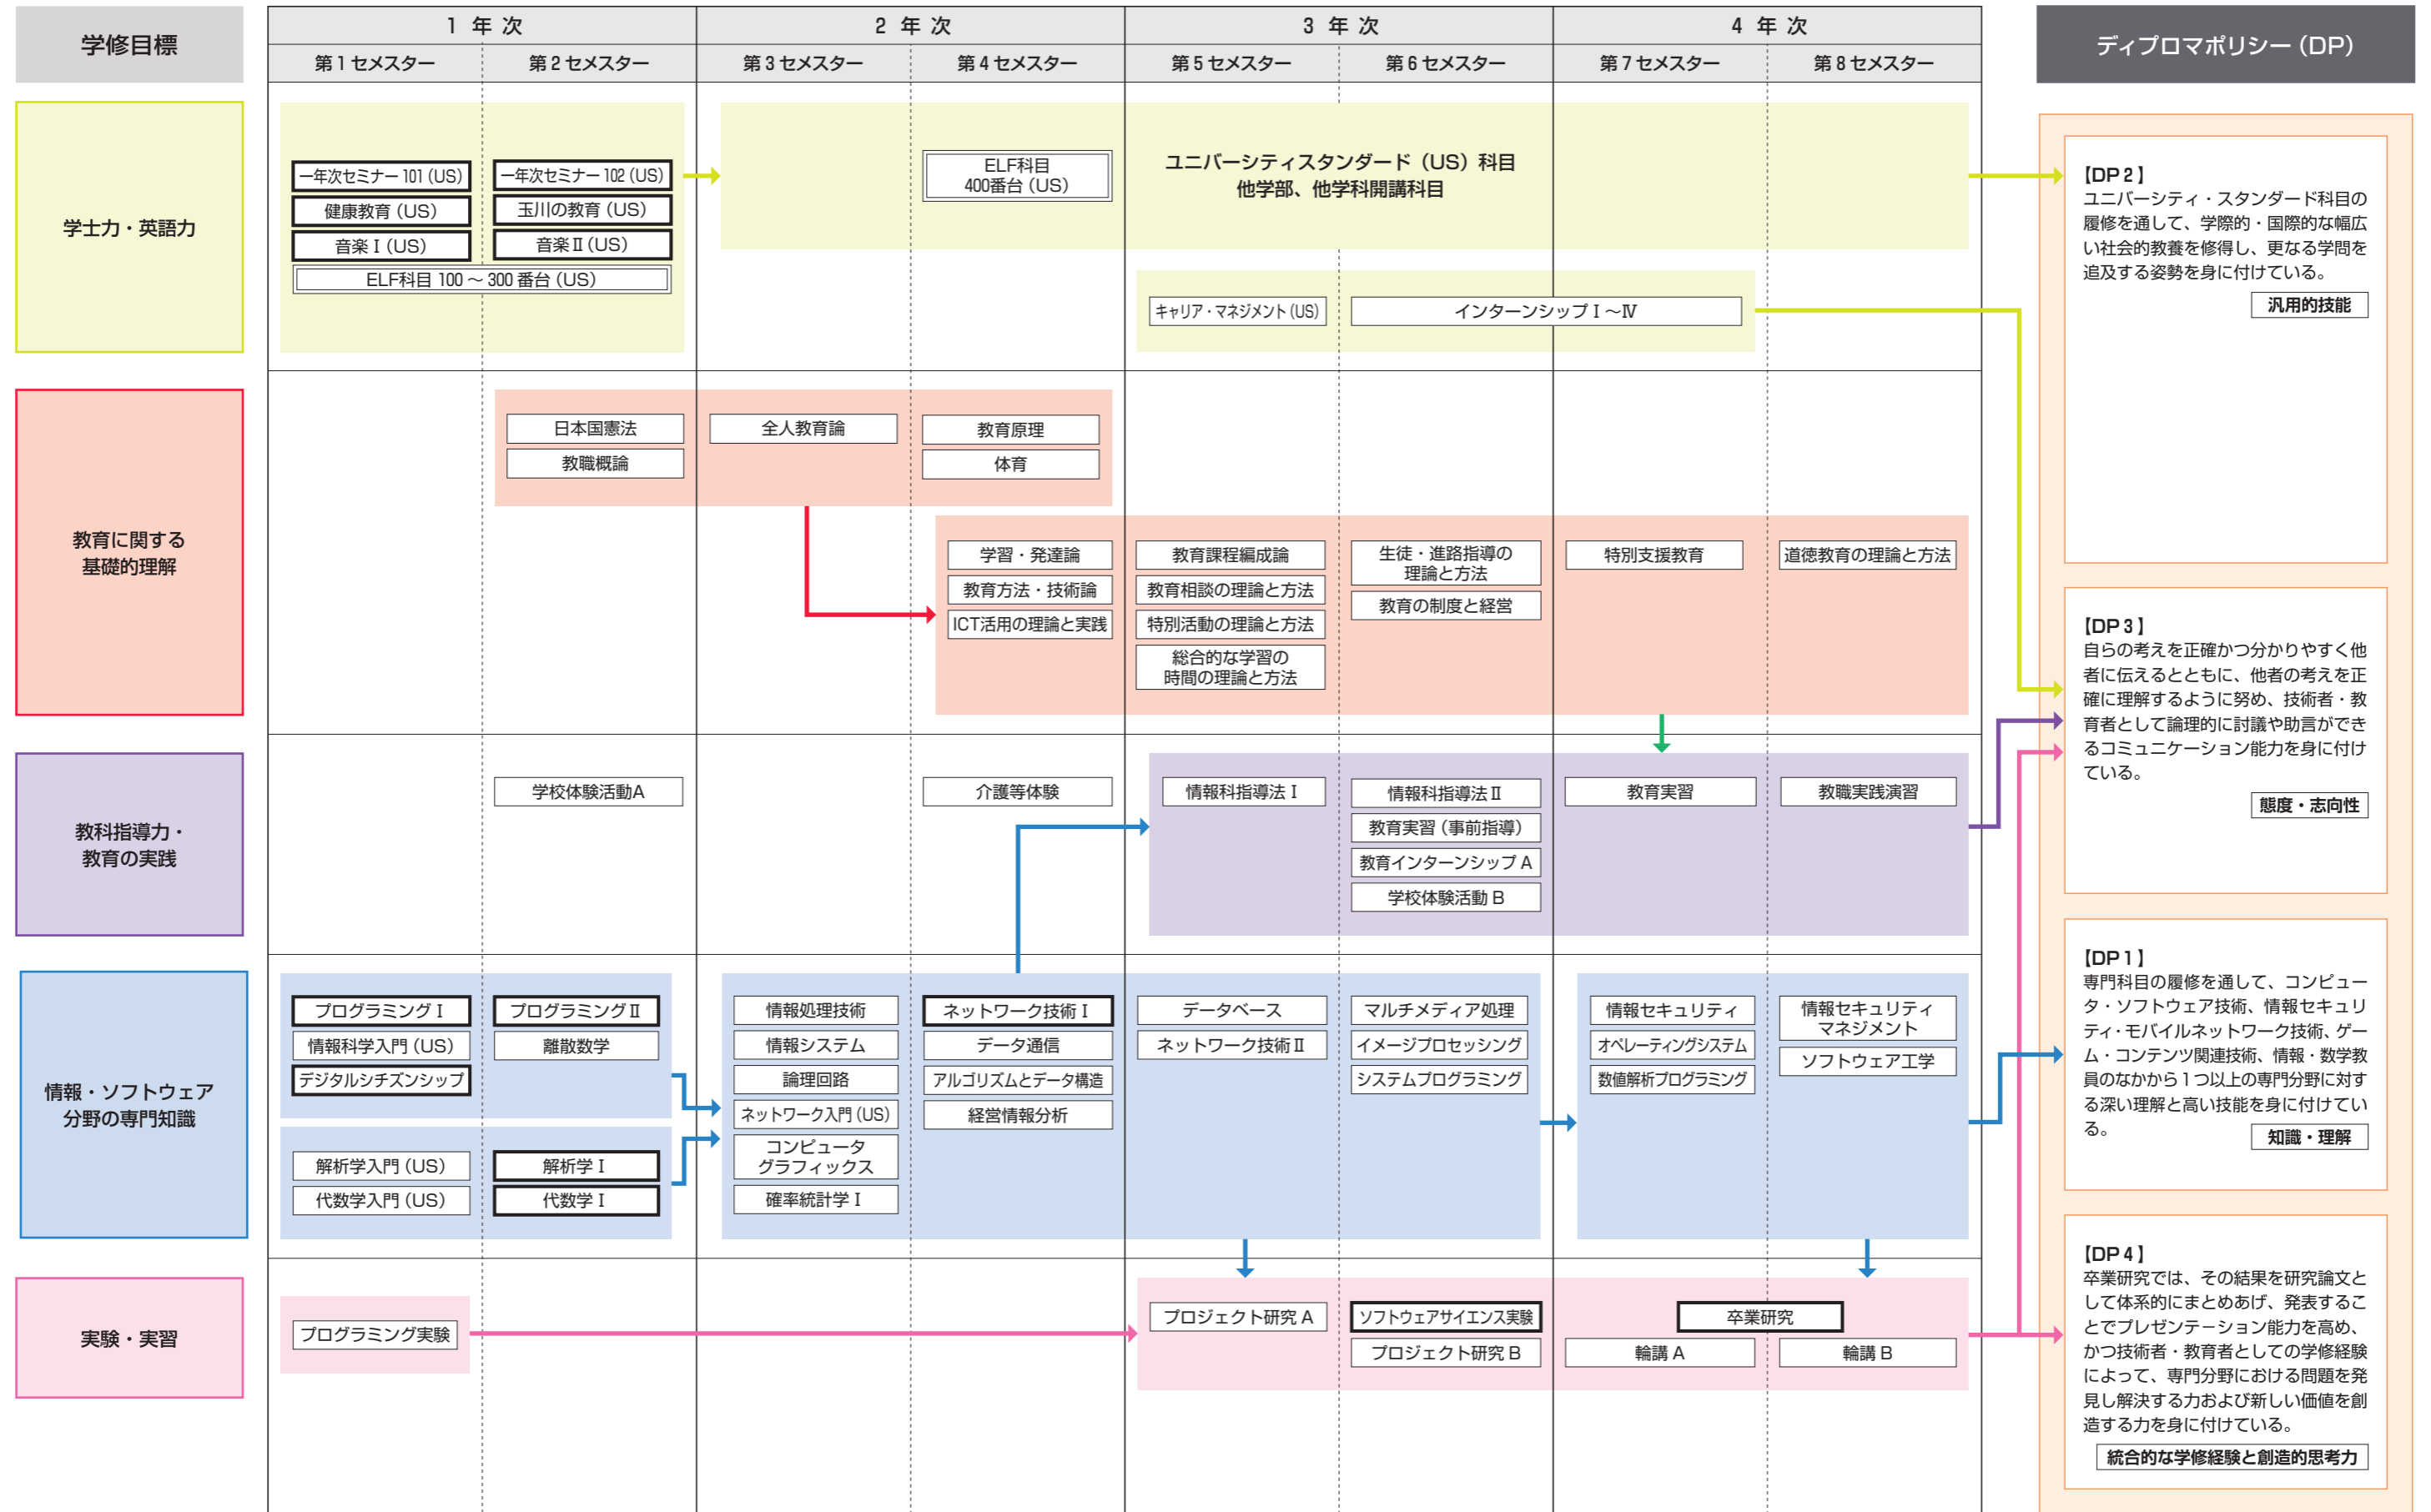

# 2024年度 入学生用 工学部 ソフトウェアサイエンス学科 カリキュラム・ツリー

  : 必修科目  
   : 必修選択科目  
   : 選択科目

# 2024年度 入学生用 工学部 ソフトウェアサイエンス学科 (教職・数学) カリキュラム・ツリー

□ : 必修科目 □ : 必修選択科目 □ : 選択科目

※教職関連科目の履修順序はモデルケースです。変更される可能性もありますので教職課程履修者に対するガイダンスや掲示をよく確認してください。

# 2024年度 入学生用 工学部 ソフトウェアサイエンス学科 (教職・情報) カリキュラム・ツリー

: 必修科目
  : 必修選択科目
  : 選択科目

※教職関連科目の履修順序はモデルケースです。変更される可能性もありますので教職課程履修者に対するガイダンスや掲示をよく確認してください。