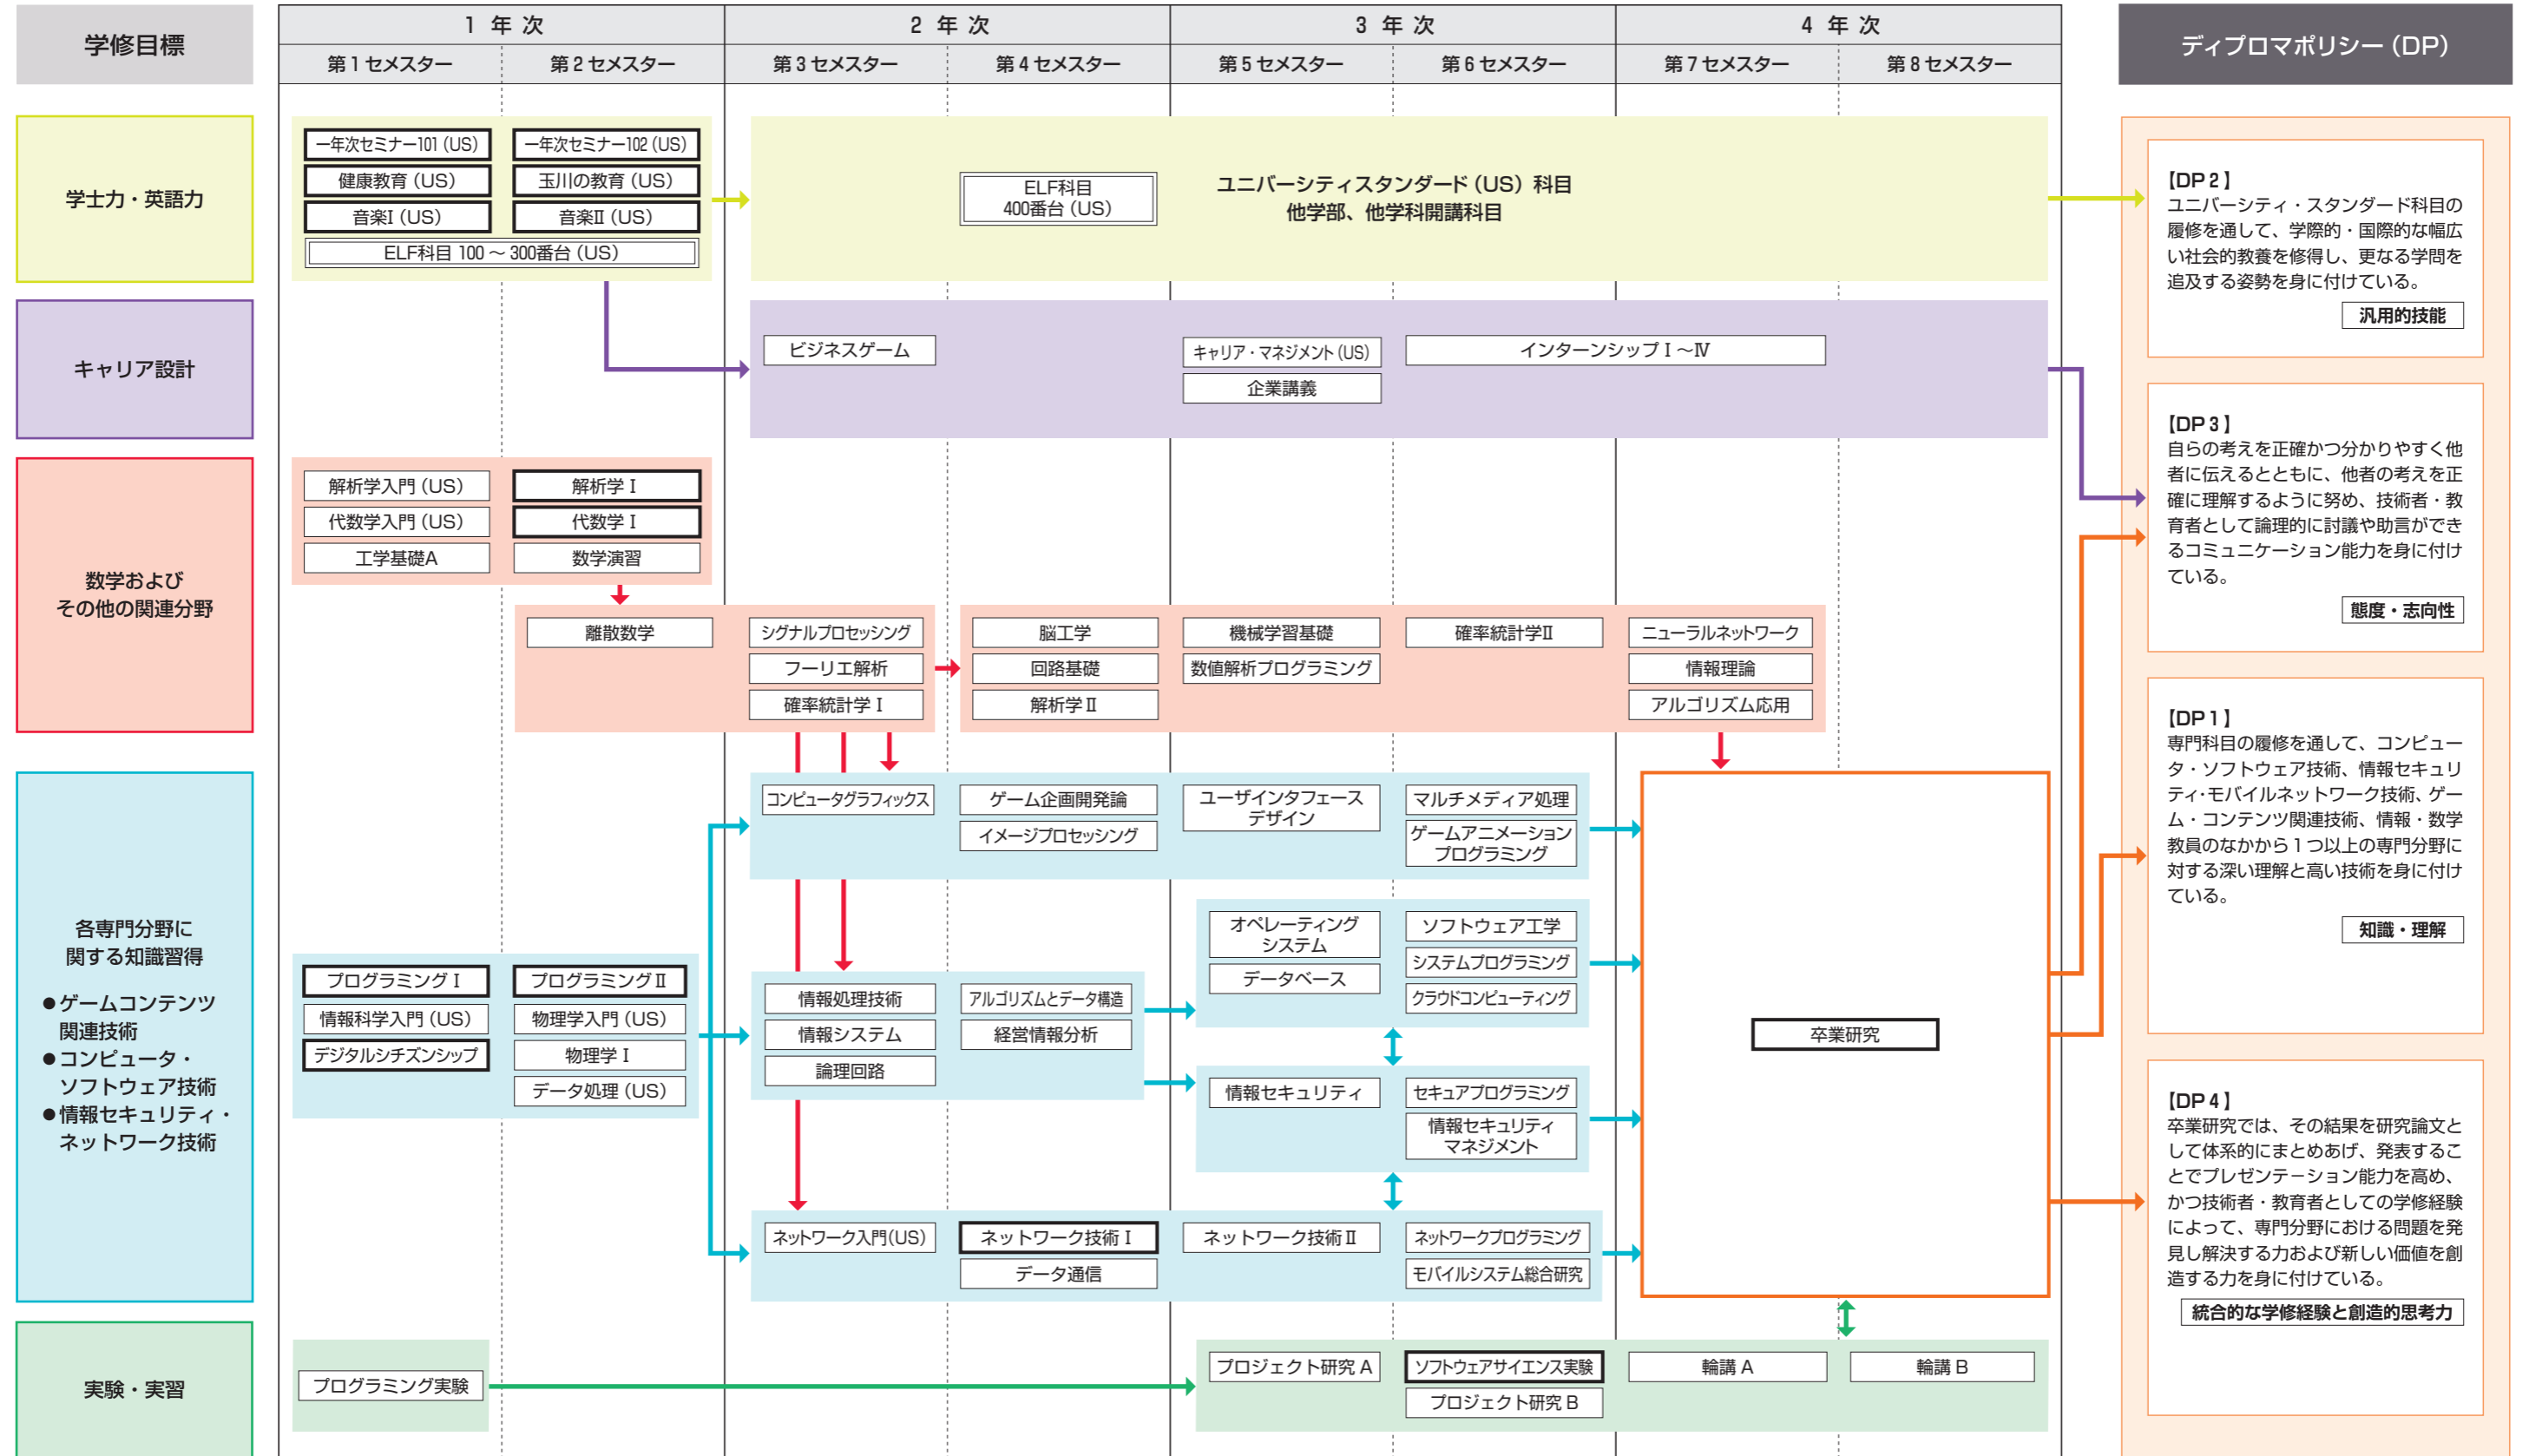

# 2024年度 入学生用 工学部 ソフトウェアサイエンス学科 カリキュラム・ツリー

  : 必修科目  
   : 必修選択科目  
   : 選択科目

# 2024年度 入学生用 工学部 ソフトウェアサイエンス学科 (教職・数学) カリキュラム・ツリー

□ : 必修科目 □ : 必修選択科目 □ : 選択科目

※教職関連科目の履修順序はモデルケースです。変更される可能性もありますので教職課程履修者に対するガイダンスや掲示をよく確認してください。

# 2024年度 入学生用 工学部 ソフトウェアサイエンス学科 (教職・情報) カリキュラム・ツリー

: 必修科目
  : 必修選択科目
  : 選択科目

※教職関連科目の履修順序はモデルケースです。変更される可能性もありますので教職課程履修者に対するガイダンスや掲示をよく確認してください。