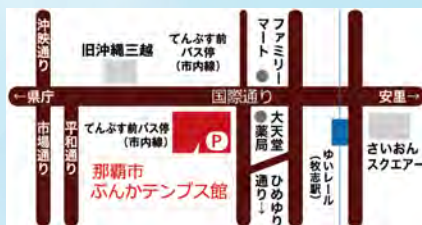

〒900-0013
沖縄県那覇市牧志3丁目2番10号
TEL:098-868-7810
<http://www.tenbusu.jp/>

お問い合わせ
玉川大学芸術学部パフォーミング・アーツ学科（演劇研究室）
〒194-8610 東京都町田市玉川学園 6-1-1
TEL/FAX : 042-739-8092

- 「エンとケラとブン」
  いわむら かずお：作
- 「ぼく、お月さまとはなしたよ」
  フランク・アッシュ：作
- 「あらまっ！」
  ケイト・ラム：作
- 「ねえ、おきて！」
  さとう わきこ：作
- 「だってだってのおばあさん」
  佐野 洋子：作
- 「小人と靴屋」
  グリム童話より
- 「貧乏神」
  江戸小咄より
- 「おおかみなんてだーいすき」
  木村 裕一：作
- 「宇宙人の宿題」
  小松 左京：作
- 「ライオンとトラ」
  イソップ寓話より
- 「ことりとねこのものがたり」
  なかえ よしを：作
- 「老人と死神」
  イソップ寓話より
- 「きつねの渡し」
  奥信 濃：作
- 「名幸タンメーとキジムナー」
  沖縄民話より
- 「Inch by Inch」
  レオ・レオニ：作
  英語作品
- 「Frederick」
  レオ・レオニ：作
  英語作品

●チケット予約（全席自由）

TEL : 090-7012-9033 (11:00~18:00)
Mail : champloo@tamagawa.ac.jp

←こちらからも
ご予約いただけます

「地球を見てきた人」
小松 左京：作
英語作品

前売り	大人	800円
	こども（小学生以下）	500円
	親子チケット （大人1枚こども1枚）	1000円

当日	大人	1000円
	こども（小学生以下）	500円

詳細はHPをご覧ください。
ちゃんぷるーシアター vol.17 特設サイト <http://champlootheatre.jimdo.com/>

個人情報に関するお問い合わせ先
◆運営管理者
玉川大学芸術学部長（お問い合わせ先：玉川大学芸術学部演劇研究室 TEL 042-739-8092）
◆苦情・相談について
本学の個人情報の取り扱いについての苦情・相談は、下記窓口にお問い合わせください。

【個人情報に関する相談窓口】
学校法人玉川学園総務部総務課
TEL : 042-739-8953 / E-mail : privacy@tamagawa.ac.jp

主催：玉川大学芸術学部パフォーミング・アーツ学科
共催：那覇市ぶんかテンプス館
後援：沖縄県・那覇市・沖縄県教育委員会・沖縄市教育委員会・那覇市教育委員会・名護市教育委員会・うるま市教育委員会・浦添市子ども文化連盟「太陽樹」・琉球朝日放送・琉球放送・NHK 沖縄放送局・FM 沖縄・ラジオ沖縄・沖縄タイムス・琉球新報
協賛：株式会社 守礼堂

個人情報の利用目的について
ご提供いただいた個人情報は、以下の目的で利用いたします。
チケット受付：本公演のチケット予約受付に関する業務。