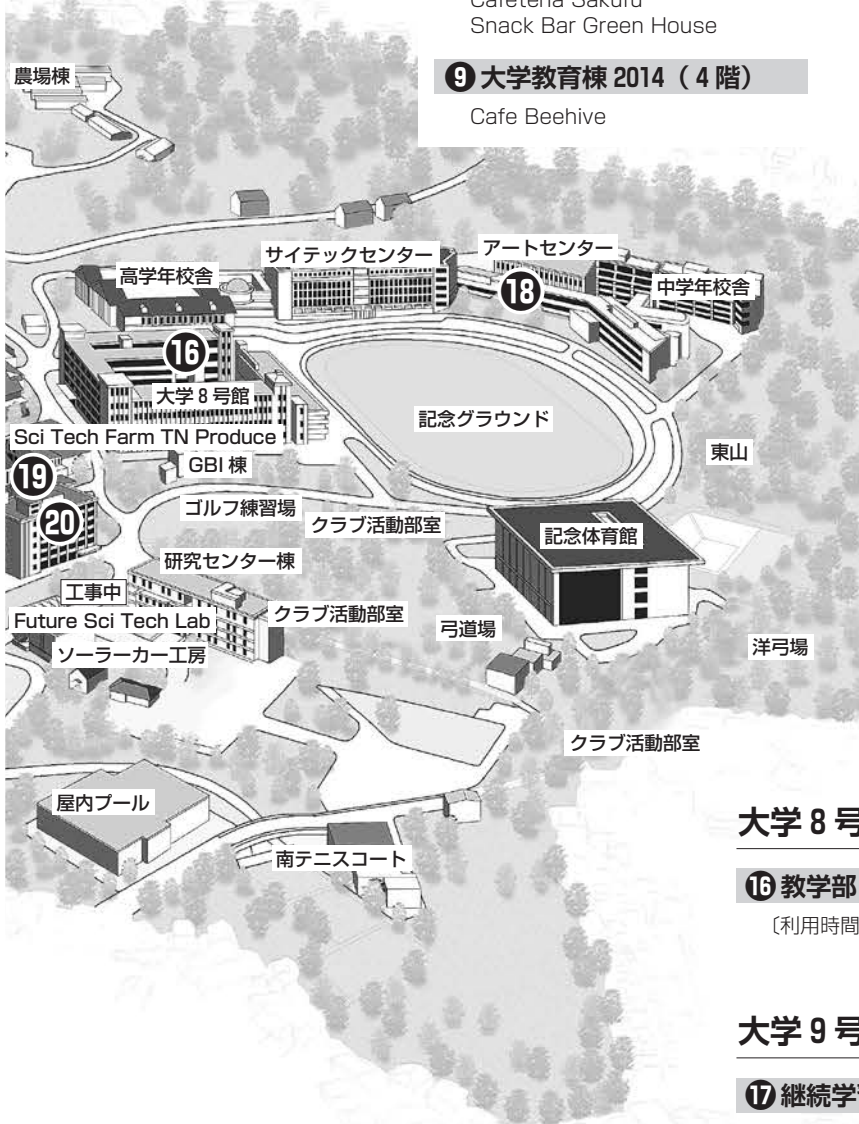

KEYAKI

食堂

※土・日・祝日および大学が定める休日の場合は休業日となります。

⑦ KEYAKI

(1階) Cafe Beehive
コンビニ生活彩家
(2階) Restaurant Keyaki

⑧ 朔風館 (2階)

Cafeteria Sakufu
Snack Bar Green House

⑨ 大学教育棟 2014 (4階)

Cafe Beehive

⑩ STREAM Hall 2019

(2階) Cafe Beehive
(6階) Cafeteria Rindo

ELF Study Hall 2015

⑪ ELFセンター (2階)

〔利用時間〕 月～金曜日 8:30～17:00
(平常授業が行われる土・祝休日は開室)

⑫ 国際教育センター (2階)

〔利用時間〕 月～金曜日 8:30～17:00
* 留学・研修の個別相談は、
火・木曜日 13:00～16:00に
行っています。(予約不要)

経塚オフィス棟

⑬ 教師教育リサーチセンター (1階)

〔利用時間〕 月～金曜日 8:30～17:00
(平常授業が行われる土・祝休日は開室)

⑭ 入試広報部 (入試課・入試広報課) (1階)

⑮ TAPセンター (3階)

〔利用時間〕 月～金曜日 8:30～17:00
〔休室日〕 土曜日・日曜日・祝休日、学園が定める休日

大学8号館

⑯ 教育学部 EAST (学務課・授業運営課) (1階)

〔利用時間〕 月～金曜日 8:30～17:00
(平常授業が行われる土・祝休日は開室)

大学9号館

⑰ 継続学習センター (TUCL) (3階)

その他施設

⑱ 教育博物館

〔開館時間〕 9:00～17:00 (入館は16:30まで)
〔休館日〕 土曜日・日曜日・祝休日、大学が定める休日、展示替期間
※臨時休館日・臨時開館日などはホームページにて確認してください。

⑲ 保健センター 健康院

〔利用時間〕 月～金曜日 9:00～12:00 13:00～17:00
(平常授業が行われる土・祝休日は開室)
※平日の12:00～13:00の間は昼休みですが、緊急の場合は受け付けます。

⑳ 本部棟

(1階) 総務部 (キャンパス セキュリティ センター)
(3階) 経理部
(4階) 総務部
(5階) 教育情報・企画部 (広報課)、人事部

③ 教育学部 WEST (教務課・学務課・授業運営課) (4階)

〔利用時間〕 月～金曜日 8:30～17:00
(平常授業が行われる土・祝休日は開室)

④ 学生支援センター (4階)

〔利用時間〕 月～金曜日 8:30～17:00
(平常授業が行われる土・祝休日は開室)

⑤ キャリアセンター (4階)

〔利用時間〕 月～金曜日 8:30～17:00
(平常授業が行われる土・祝休日は開室)

⑥ JASSO 奨学金・留学支援デスク (学生支援センター) (3階)

〔利用時間〕 月～金曜日 8:30～17:00
(平常授業が行われる土・祝休日は開室)
※ラーニング・commonsの開室時は利用することができません。