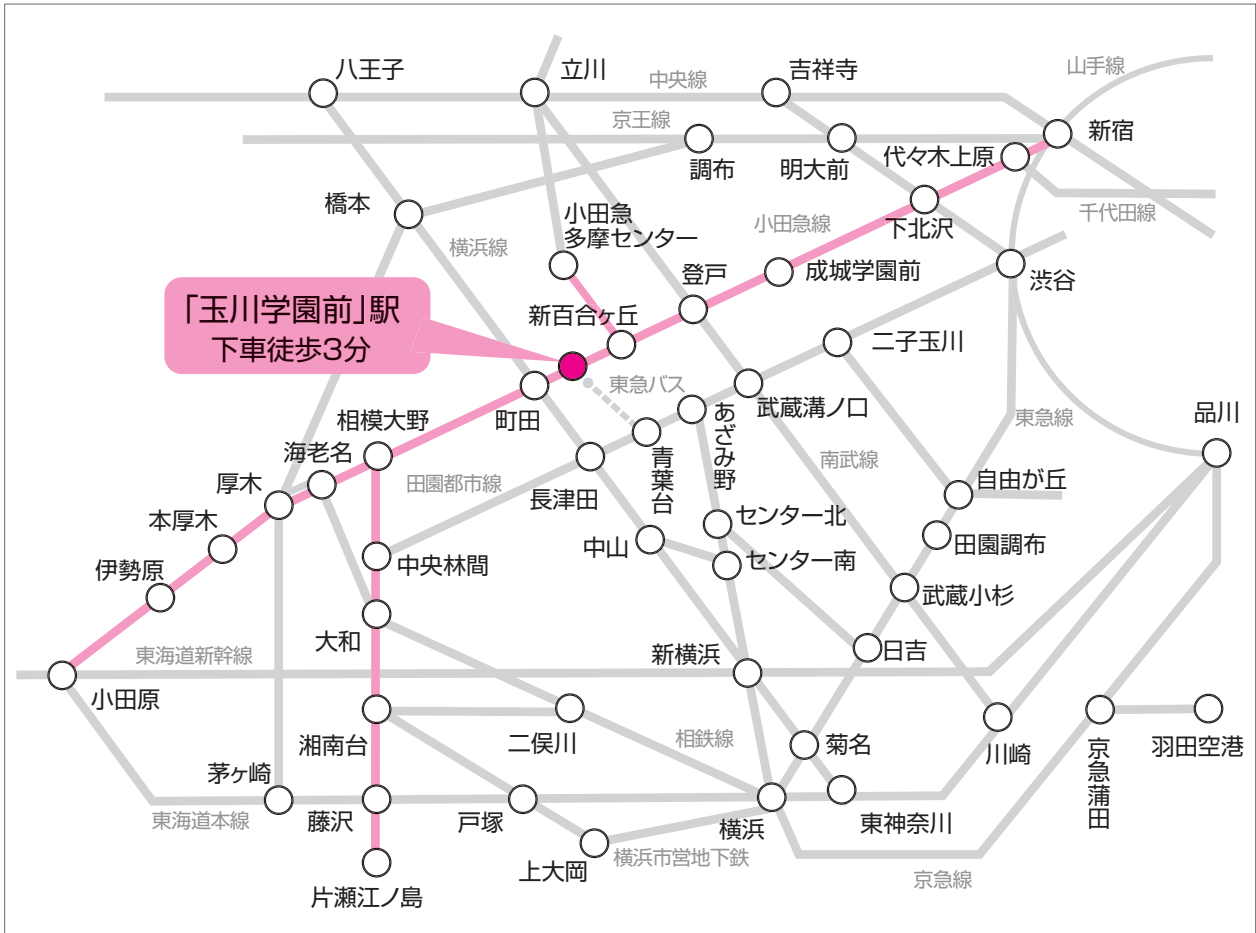

玉川大学・玉川学園までのアクセス

小田急線「玉川学園前」駅 北口より、新宿方面へ進み、正門へ到着します。(徒歩3分)

新宿より〈快速急行〉に乘車し、「新百合ヶ丘」にて〈各停〉〈準急〉に乗り換え (約40分)

小田原より〈快速急行〉に乘車し、「町田」にて〈各停〉〈準急〉に乗り換え (約60分)

横浜よりJR横浜線「町田」にて小田急線〈各停〉〈準急〉に乗り換え (約45分)

八王子よりJR横浜線「町田」にて小田急線〈各停〉〈準急〉に乗り換え (約40分)

羽田空港から京急空港線に乘車し、「京急蒲田」で京急本線に乗り換え「横浜」へ。JR横浜線に乗り換え、「町田」で小田急線〈各停〉〈準急〉に乗り換え (約90分)