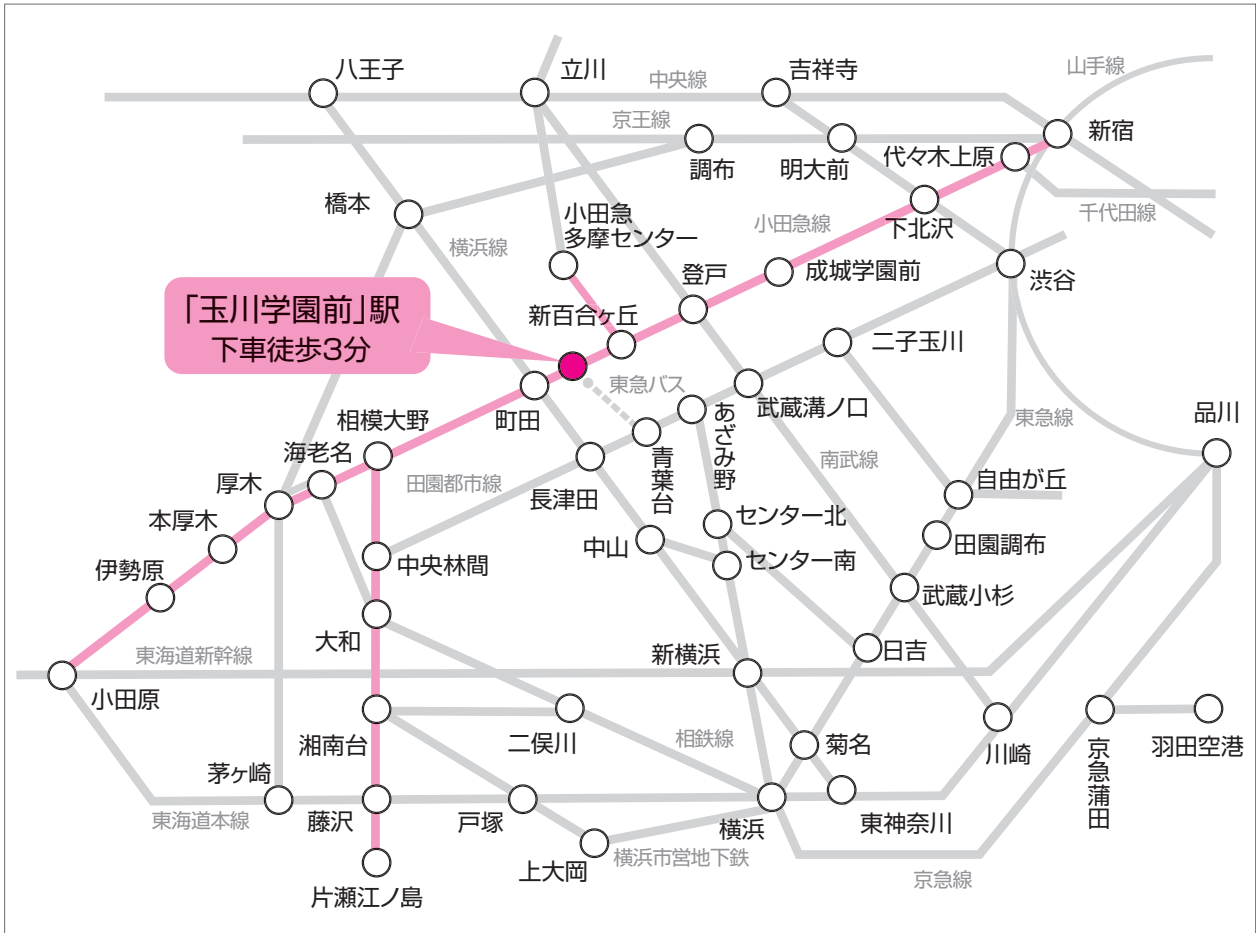

## 玉川大学・玉川学園までのアクセス

小田急線「玉川学園前」駅 北口より、新宿方面へ進み、正門へ到着します。(徒歩3分)

新宿より〈快速急行〉に乘車し、「新百合ヶ丘」にて〈各停〉〈準急〉に乗り換え (約40分)

小田原より〈快速急行〉に乘車し、「町田」にて〈各停〉〈準急〉に乗り換え (約60分)

横浜よりJR横浜線「町田」にて小田急線〈各停〉〈準急〉に乗り換え (約45分)

八王子よりJR横浜線「町田」にて小田急線〈各停〉〈準急〉に乗り換え (約40分)

羽田空港から京急空港線に乘車し、「京急蒲田」で京急本線に乗り換え「横浜」へ。JR横浜線に乗り換え、「町田」で小田急線〈各停〉〈準急〉に乗り換え (約90分)