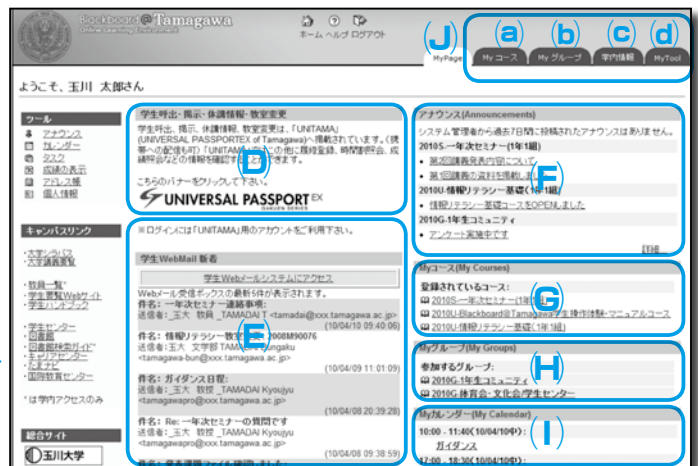

# Blackboard@Tamagawa

Blackboard @ Tamagawa (大学 e-Education システム) は受講科目からのアナウンスや講義資料の掲載など、個々の学生にカスタマイズされた情報を提供します。大切な情報が掲載されますので、定期的にアクセスして、確認して下さい。

ログインページ

My Page

## ■ログインページ

- (A) ログイン：Blackboard @ Tamagawa にアクセスできます。
- (B) e-Education について：本学の e-Education についての説明です。
- (C) IT サポートデスク：IT サポートデスクのインフォメーションです。