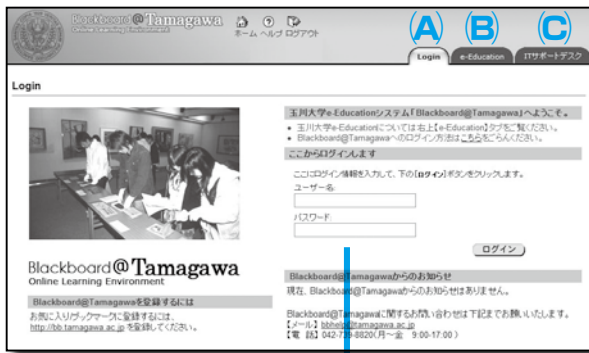

# Blackboard@Tamagawa

Blackboard@Tamagawa（大学 e-Education システム）は受講科目からのアナウンスをはじめ、大学からの連絡・呼び出など、個々の学生にカスタマイズされた情報を提供します。大切な情報が掲載されますので、定期的にアクセスして、確認して下さい。

ログインページ

My Page

## ■ログインページ

- (A) ログイン方法：ログイン方法の説明です。
- (B) IT サポートデスク：IT サポートデスクのインフォメーションです。
- (C) e-Education について：本学の e-Education についての説明です。