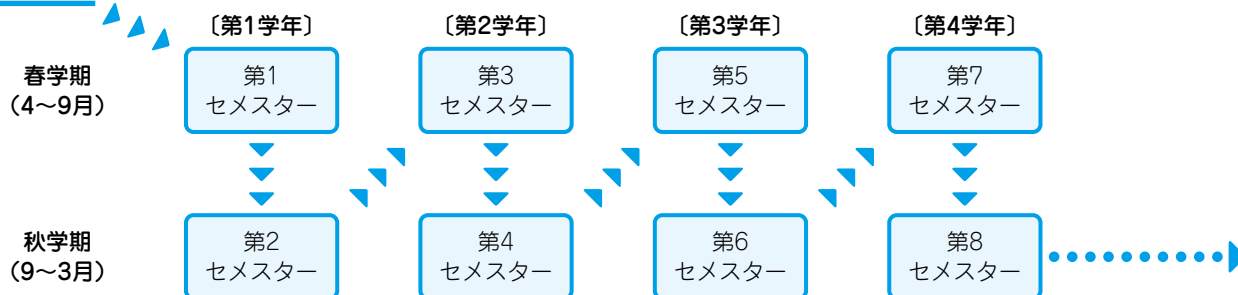

学士までの道のり

入学

* 秋学期の授業は、学事の都合上、9月下旬に開始します。

セメスター制

1年間を独立した2つの学期に分けて構成する制度。すべての科目は、第1セメスターから第8セメスターの指定されたセメスターで開講され、完結し、成績評価がつきます。

● 春学期 ●

年間授業スケジュール

4 月	5 月	6 月	7 月	8 月	9 月
入学式 ガイダンス・春学期履修登録 健康診断 春学期授業開始	体力テスト		春学期定期試験 春学期授業終了	夏期休暇開始	夏期休暇終了 特別教育期間 秋学期履修登録 秋学期授業開始

特別教育期間

ガイダンスや履修登録、集中授業、研修行事などを実施するために定められた期間。

授業はありませんが、必要に応じて登校することになります。

卒業

卒業の通知
p.65

■ 学位の授与

玉川大学の学部・学科を卒業した者には、学士の学位を授与します。
学士の種類は、次のとおりです。

学 部	学 科	学 位
文学部	人間学科 比較文化学科	学 士（文 学）
農学部	生物資源学科 生物環境システム学科 生命化学科	学 士（農 学）
工学部	機械情報システム学科 ソフトウェアサイエンス学科 マネジメントサイエンス学科	学 士（工 学）
経営学部	国際経営学科 観光経営学科	学 士（経営学）
教育学部	教育学科 乳幼児発達学科	学 士（教育学）
芸術学部	パフォーミング・アーツ学科 メディア・アーツ学科 ビジュアル・アーツ学科	学 士（芸術学）
リベラルアーツ学部	リベラルアーツ学科	学 士（リベラルアーツ）