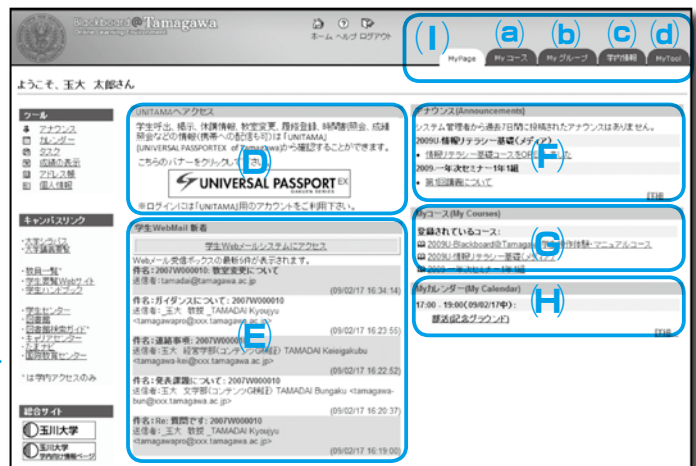

Blackboard@Tamagawa

Blackboard @ Tamagawa (大学 e-Education システム) は受講科目からのアナウンスや講義資料の掲載など、個々の学生にカスタマイズされた情報を提供します。大切な情報が掲載されますので、定期的にアクセスして、確認して下さい。

ログインページ

My Page

■ログインページ

- (A) ログイン：Blackboard @ Tamagawa にアクセスできます。
- (B) e-Education について：本学の e-Education についての説明です。
- (C) IT サポートデスク：IT サポートデスクのインフォメーションです。

■ My Page

- (D) UNITAMA へアクセス：休講情報、教室変更、学生呼出、履修登録、時間割照会、成績照会などの情報が確認できます。
- (E) 学生 Web メール新着確認：Webメールの受信ボックス内の最新5件の件名、送信者が確認できます。
- (F) アナウンス：参加している授業（コース）やグループ、サーバ管理者からのお知らせが集約され表示されます。
- (G) My コース：参加している授業（コース）の一覧が表示されます。
- (H) My カレンダー：自分で入力した予定のほか、主な学校行事予定、参加している授業（コース）からの予定が集約され、確認することが出来ます。
- (I) その他のタブ：
 - (a) My コース：授業のコースは、このタブに集約されます。Blackboard @ Tamagawa を活用している授業（コース）が表示されます。
 - (b) My グループ：所属しているグループ（ゼミ、クラブなど）へのアクセスはこのタブからします。
 - (c) 学内向け情報：学内の様々なページへのリンク集です。
 - (d) My Tool: お気に入りサイトの登録等、自分でカスタマイズできるページです。