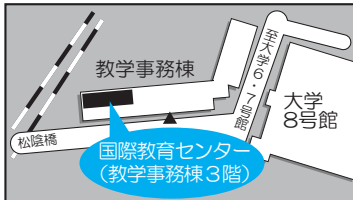

国際教育センター

皆さんの海外留学・研修を支援します。

利用時間

月～金曜日 8:30～17:30 (祝休日は閉室)

*個別の留学相談については、火・木曜日13:00～16:00に行っています。

国際教育センター (Center for University International Programs) は、教学事務棟の3階にあります。ここでは、SAE (Study Abroad Experience) 海外留学・研修プログラムに関する事項を取り扱っています。皆さんの在学中の素晴らしい国際経験のために、活用してください。