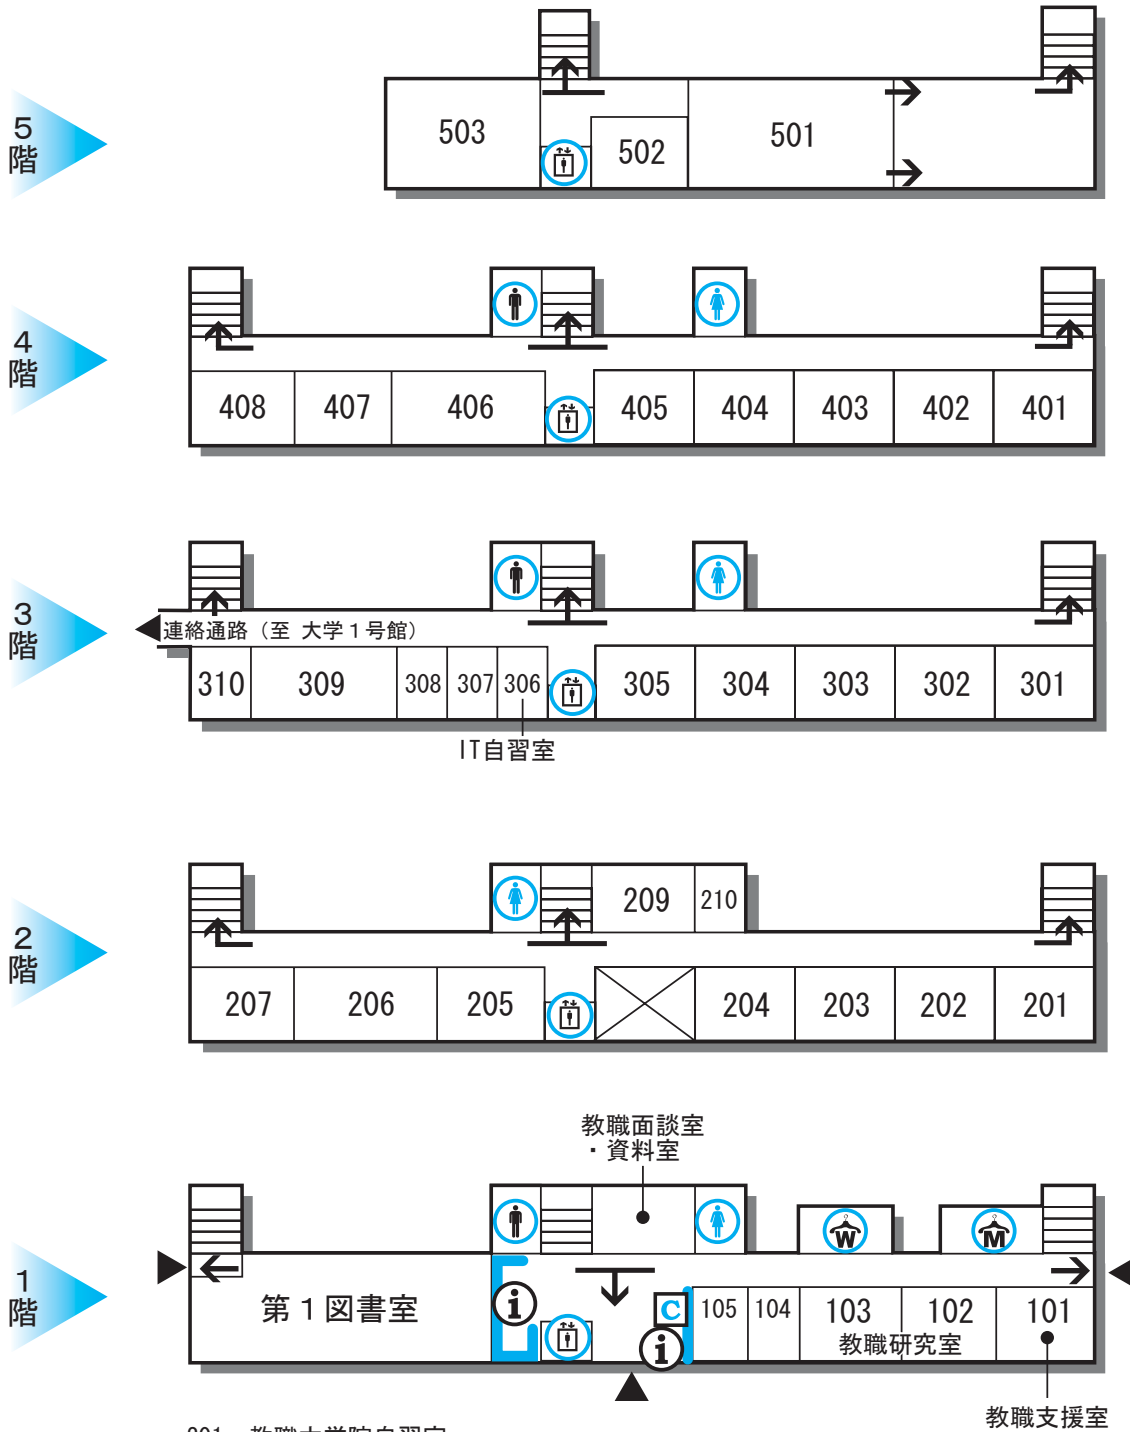

大学2号館

- 201 教職大学院自習室
- 202 教職大学院グループ学習室1
- 210 教職大学院グループ学習室2