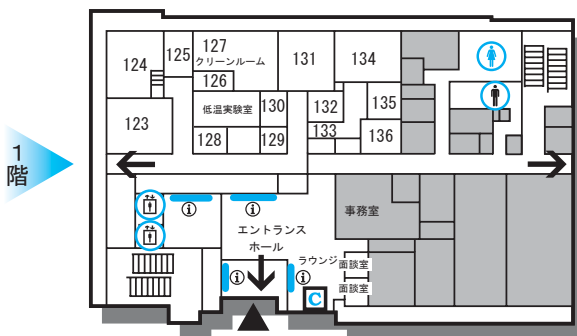

大学6号館

- ▲ 校舎出入口
- ① 掲示板
- ♂ 男子トイレ
- ♀ 女子トイレ
- ← 避難経路
- ♂ 男子ロッカー
- ♀ 女子ロッカー
- ② エレベーター
- ⓐ コインコピー機