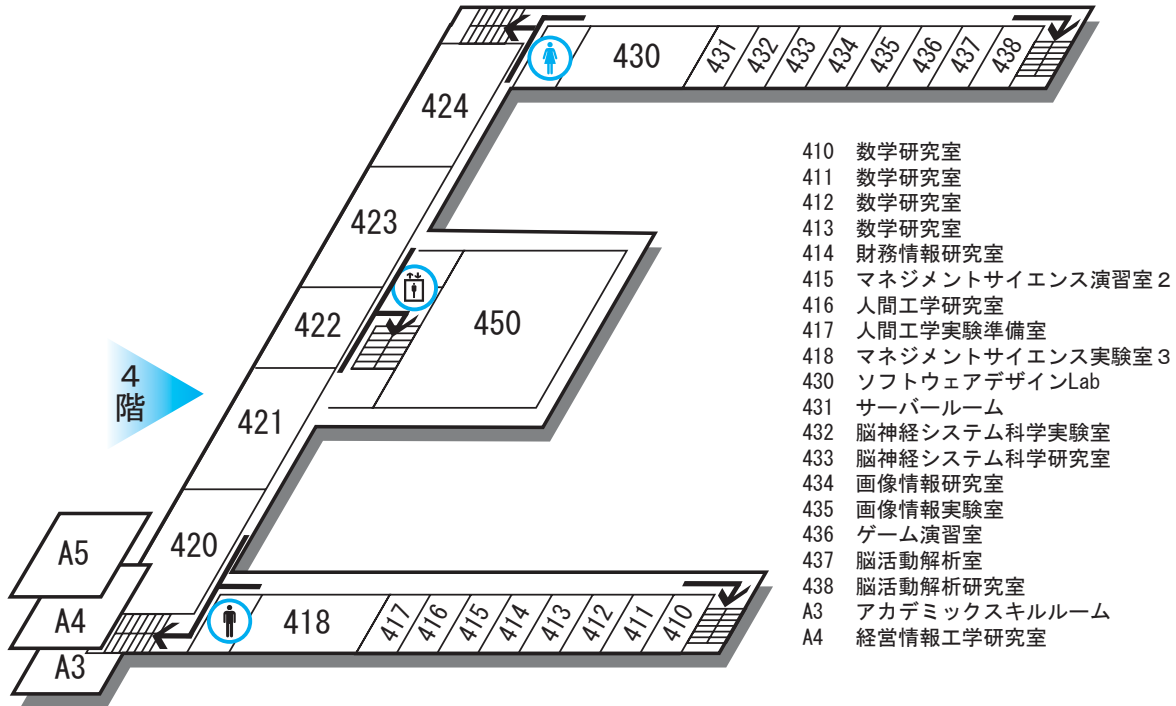

大学8号館 (3・4階)

- ▲ 校舎出入口
- i 掲示板
- ♂ 男子トイレ
- ♀ 女子トイレ
- ← 避難経路
- ♂ 男子ロッカー
- ♀ 女子ロッカー
- E エレベーター
- C コインコピー機