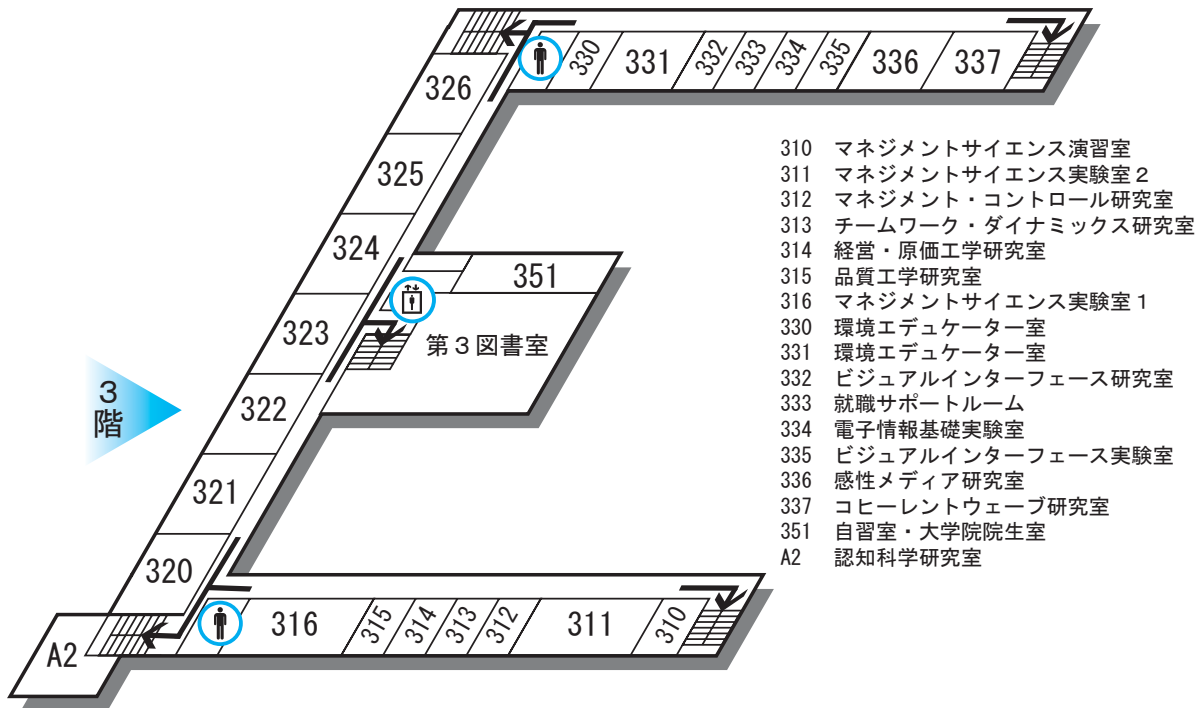

大学8号館 (3・4階)

- ▲ 校舎出入口
- i 掲示板
- ♂ 男子トイレ
- ♀ 女子トイレ
- ← 避難経路
- ♂ 男子ロッカー
- ♀ 女子ロッカー
- E エレベーター
- C コインコピー機