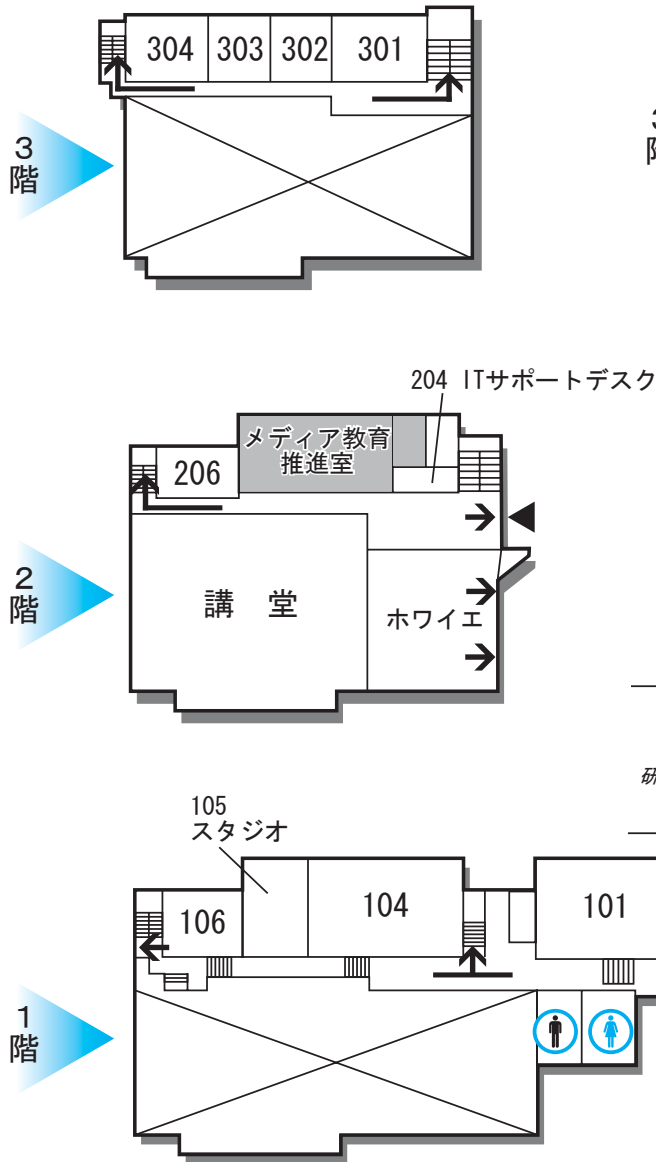

視聴覚センター・講堂

図書館本館

- ▲ 校舎出入口
- i 掲示板
- ♂ 男子トイレ
- ♀ 女子トイレ
- ← 避難経路
- ♂ 男子ロッカー
- ♀ 女子ロッカー
- E エレベーター
- C コインコピー機