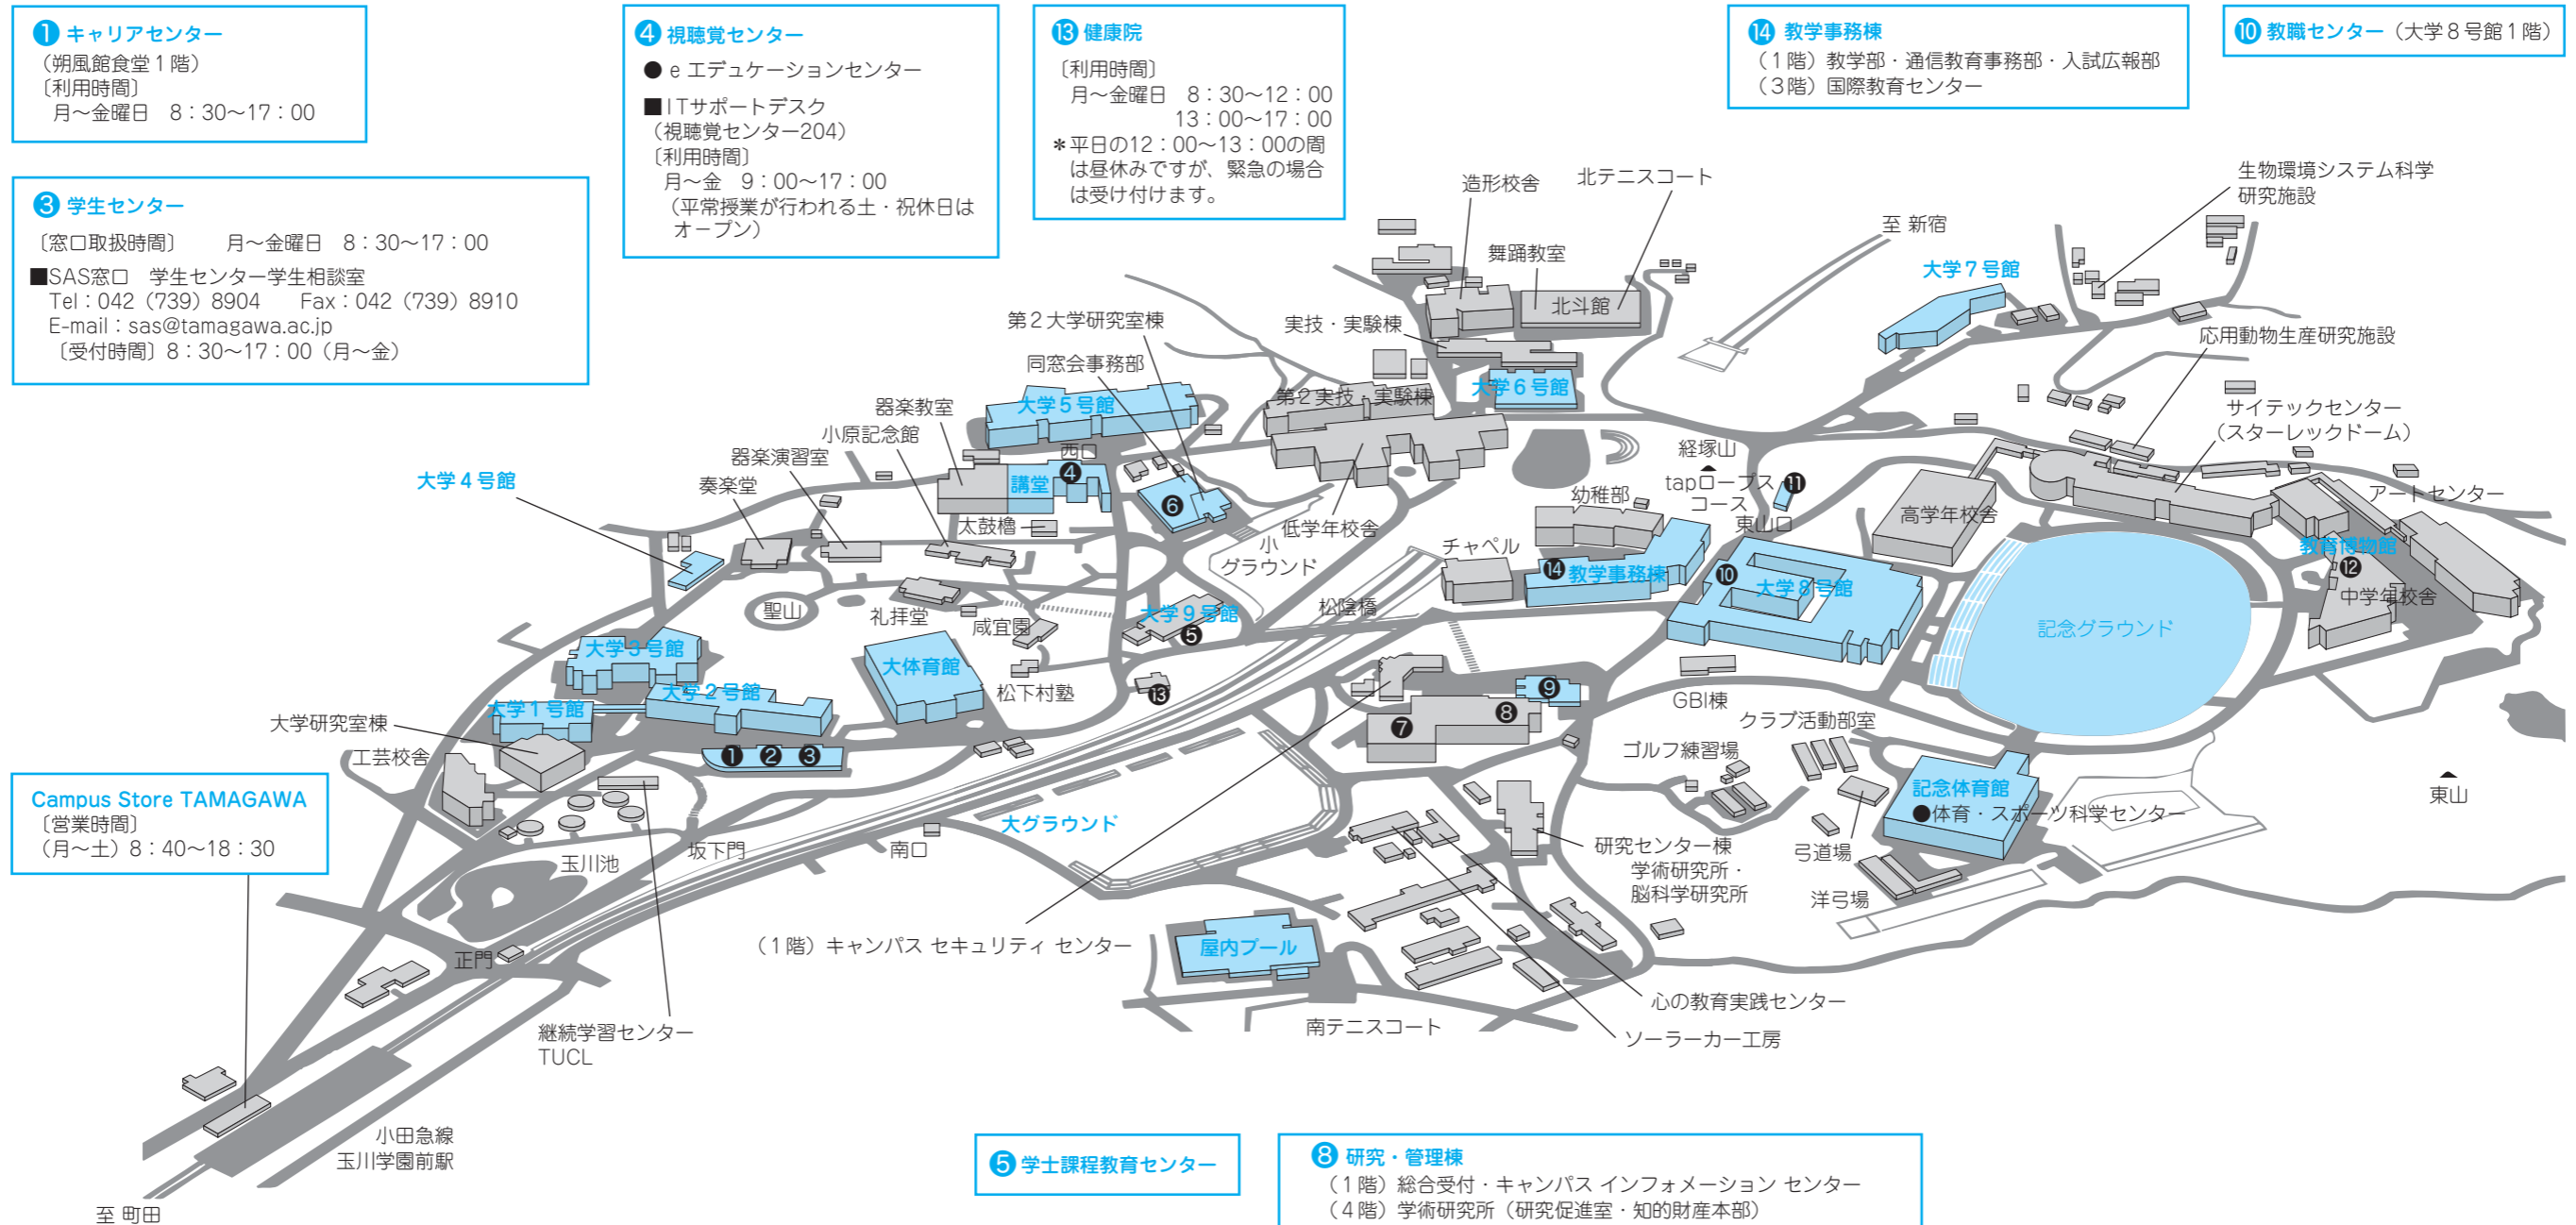

玉川学園案内図

1 キャリアセンター
(朔風館食堂1階)
[利用時間]
月～金曜日 8:30～17:00

3 学生センター
[窓口取扱時間] 月～金曜日 8:30～17:00
■SAS窓口 学生センター学生相談室
Tel: 042 (739) 8904 Fax: 042 (739) 8910
E-mail: sas@tamagawa.ac.jp
[受付時間] 8:30～17:00 (月～金)

Campus Store TAMAGAWA
[営業時間]
(月～土) 8:40～18:30

4 視聴覚センター
●eエデュケーションセンター
■ITサポートデスク (視聴覚センター204)
[利用時間]
月～金 9:00～17:00
(平常授業が行われる土・祝日はオープン)

13 健康院
[利用時間]
月～金曜日 8:30～12:00
13:00～17:00
*平日の12:00～13:00の間は昼休みですが、緊急の場合は受け付けます。

14 教学事務棟
(1階) 教学部・通信教育事務部・入試広報部
(3階) 国際教育センター

10 教職センター (大学8号館1階)

2 朔風館食堂
[営業時間]
売店 9:00～16:00
食事 9:00～16:00 (オーダーストップ 15:00)

9 けやき食堂
■カフェテリアけやき
[営業時間]
売店 9:00～15:00
食事 9:00～16:00 (オーダーストップ 15:00)

6 りんどう食堂
[営業時間]
売店 8:30～19:00
食事 10:00～16:30

■モスバーガー
[営業時間]
10:00～16:00…店内販売
10:00～16:30…テイクアウトカウンター

11 グリーンヒル食堂
[営業時間]
10:00～14:30

5 学士課程教育センター

8 研究・管理棟
(1階) 総合受付・キャンパスインフォメーションセンター
(4階) 学術研究所(研究促進室・知的財産本部)
(5階) 大学院演習室

7 図書館
[休館日] 日曜日・祝日・年末年始・夏期一斉休暇・特別行事日
(下記の開館時間は、変更になる場合があります。臨時休館や開館時間の変更は、そのつど掲示します)

■本館: 9:00～21:00 (土曜日は17:00)
■図書室: 9:00～17:00 (土曜日は閉室)
第1図書室 (教育・芸術・経営学部関連: 大学2号館1階)
第2図書室 (農学部関連: 大学7号館4階)
第3図書室 (工学部関連: 大学8号館3階)
第4図書室 (文・リベラルアーツ学部関連: 大学9号館3階)

12 教育博物館
[利用案内]
■本館 [開館時間] 9:00～17:00 (入館は16:30まで)
[休館日] 土曜日・日曜日・祝休日
大学が定める休日
展示替期間
その他ホームページにて確認してください。

■学園史料室
玉川学園創立からの史資料が保存してあります。
係員は不在ですが、調査研究のため利用できますので教育博物館にお問い合わせください。

※土・日・祝日および大学が定める休日の場合は休業日となります。