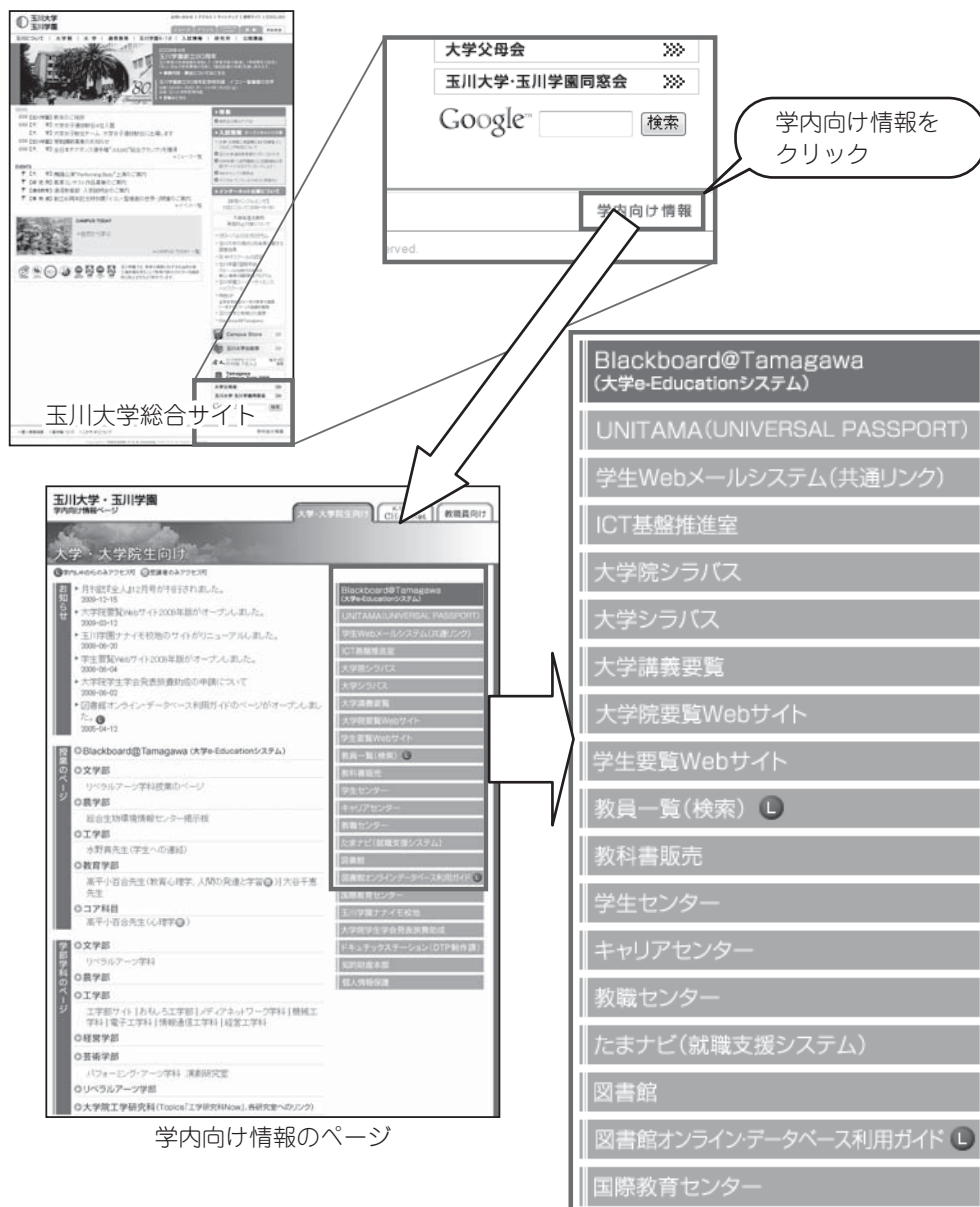

Blackboard@Tamagawa MyPage

キャンパスリンク

- ・大学シラバス(H22～)
- ・大学シラバス(～H21)
- ・大学講義要覧
- ・教員一覧*
- ・学生要覧Webサイト
- ・学生ハンドブック
- ・学生センター
- ・図書館
- ・図書館検索ガイド*
- ・キャリアセンター
- ・たまナビ
- ・国際教育センター

*は学内アクセスのみ

玉川大学総合サイトから

玉川大学総合サイト (<http://www.tamagawa.jp/>) より右側最下段の学内向け情報をクリックし学内向け情報のページを表示。ページ右側のリンクボタンから大学の各システムへアクセスが可能です。

■各システムへのアクセス方法

タマガワモバイルサイトから

玉川大学携帯端末用サイトの「タマガワモバイルサイト」(<http://www.m-tamagawa.jp/>)からもWebメールや演習室、図書館、UNITAMAの情報などが確認できます。

■各システムへのアクセス方法

タマガワモバイルサイト

[1]玉川について
[2]大学
[3]通信教育
[4]大学院
[5]学
[6]学
[7]K
[8]演
[9]Ne
[10]公
[11]演
[12]玉