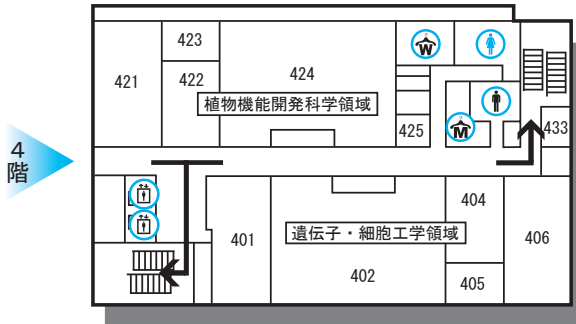

大学6号館

- ▲ 校舎出入口
- ① 掲示板
- ♂ 男子トイレ
- ♀ 女子トイレ
- ← 避難経路
- ♂ 男子ロッカー
- ♀ 女子ロッカー
- ② エレベーター
- ⓐ コインコピー機