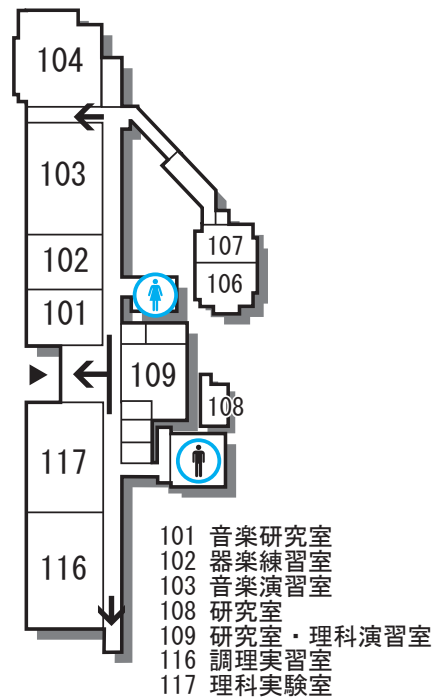

実技・実験棟

第2実技・実験棟

- 101 音楽研究室
- 102 器楽練習室
- 103 音楽演習室
- 108 研究室
- 109 研究室・理科演習室
- 116 調理実習室
- 117 理科実験室

- ▲ 校舎出入口
- i 掲示板
- ♂ 男子トイレ
- ♀ 女子トイレ
- ← 避難経路
- ♂ 男子ロッカー
- ♀ 女子ロッカー
- E エレベーター
- C コインコピー機