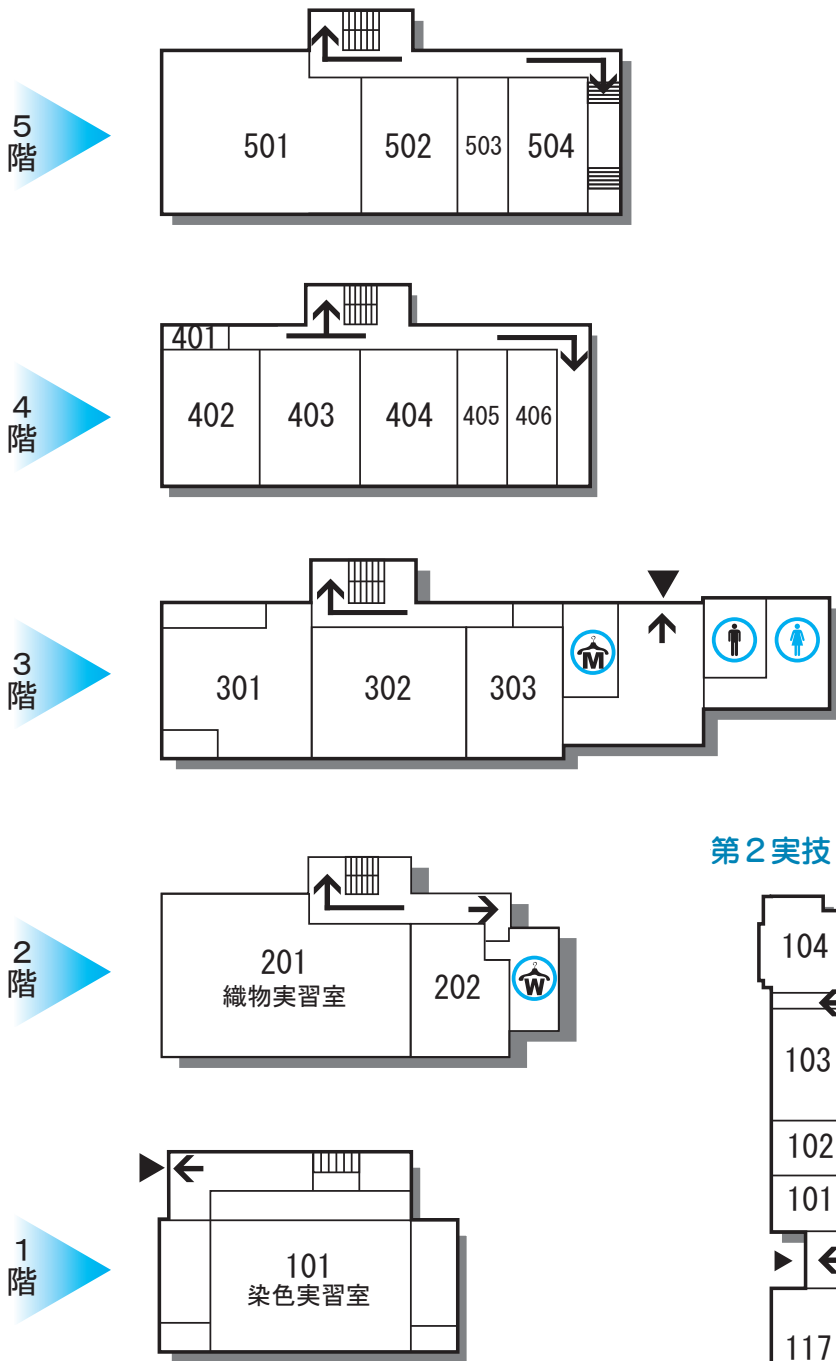

実技・実験棟

第2実技・実験棟

- 101 音楽研究室
- 102 器楽練習室
- 103 音楽演習室
- 108 研究室
- 109 研究室・理科演習室
- 116 調理実習室
- 117 理科実験室

- ▲ 校舎出入口
- i 掲示板
- ♂ 男子トイレ
- ♀ 女子トイレ
- ← 避難経路
- ♂ 男子ロッカー
- ♀ 女子ロッカー
- E エレベーター
- C コインコピー機