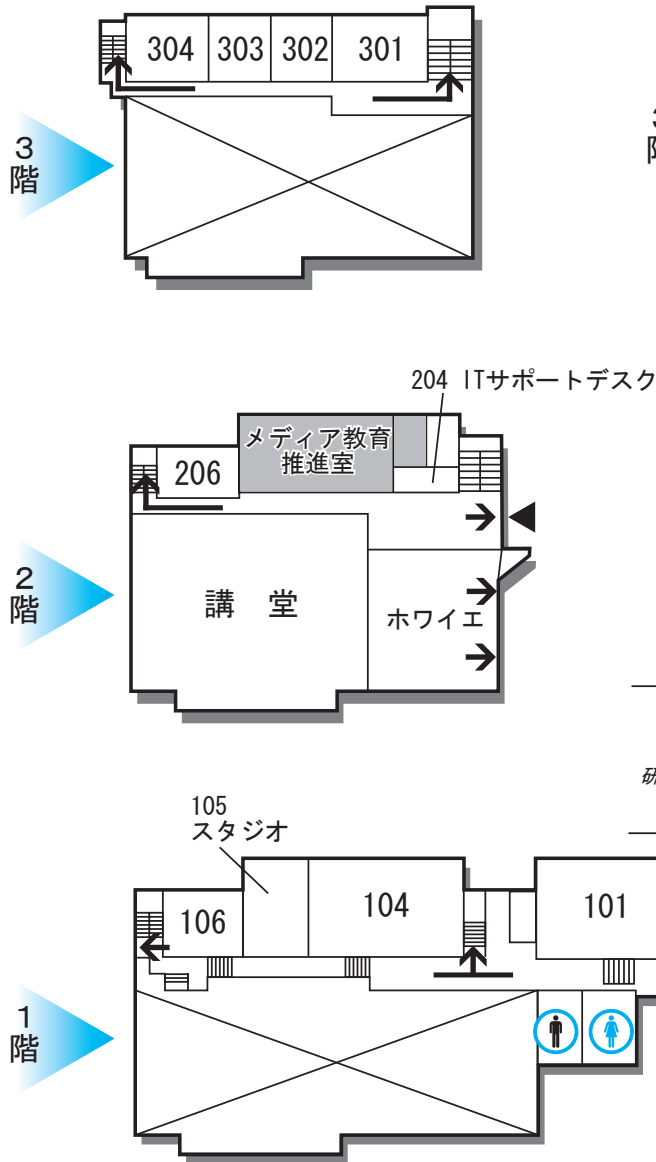

視聴覚センター・講堂

図書館本館

- ▲ 校舎出入口
- i 掲示板
- ♂ 男子トイレ
- ♀ 女子トイレ
- ← 避難経路
- ♂ 男子ロッカー
- ♀ 女子ロッカー
- E エレベーター
- C コインコピー機