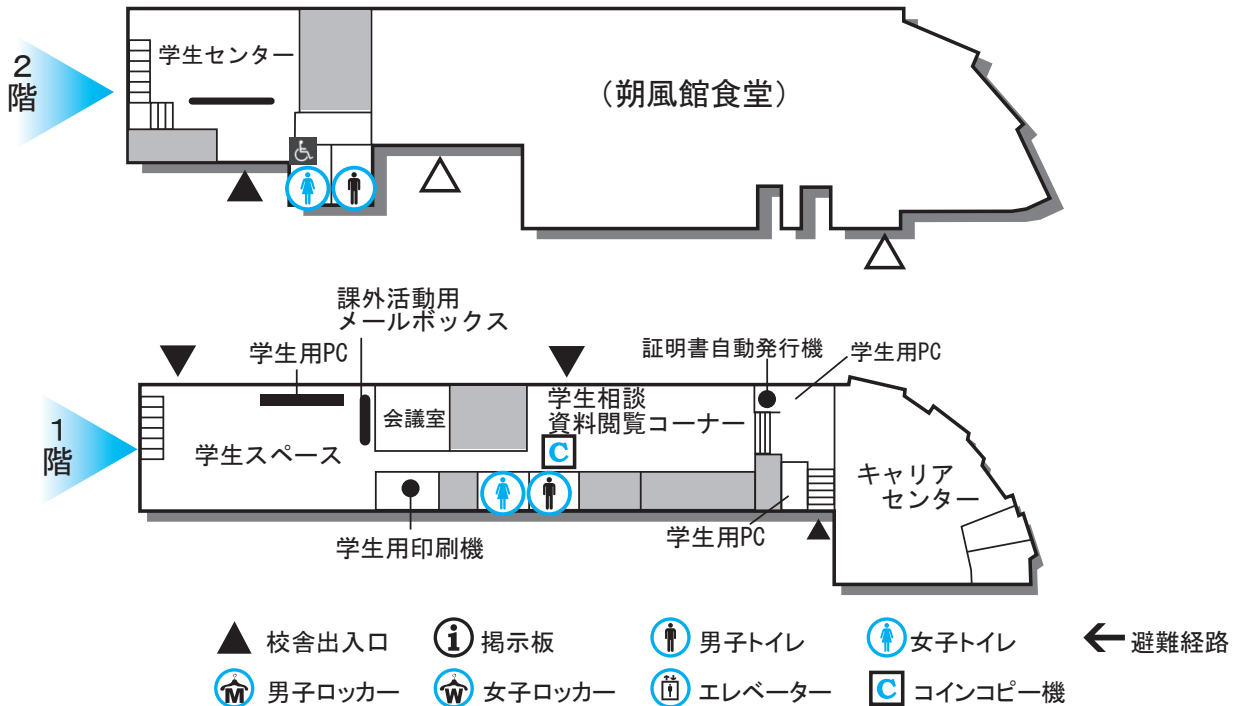

教育博物館

教学事務棟

学生センター・キャリアセンター

* 学生センター・キャリアセンターは、2012年夏に移転予定です。
移転先は掲示にて通知します。