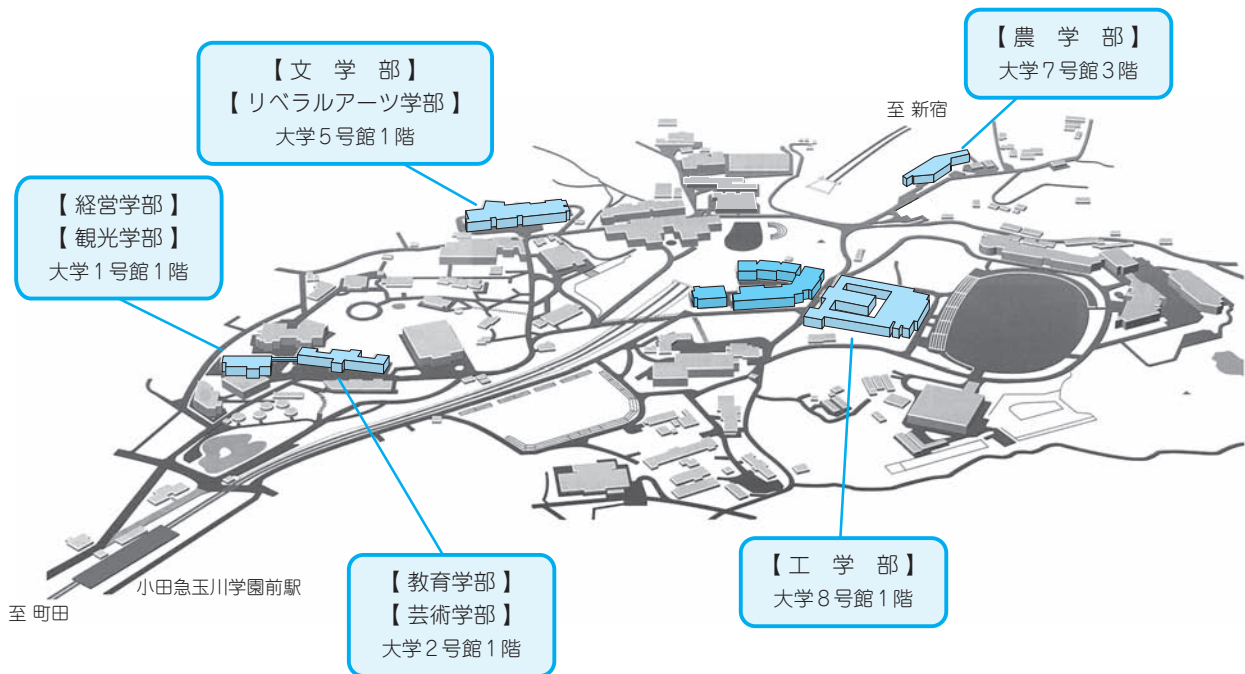

掲示による連絡

休講
『履修ガイド』 p. 10

補講
『履修ガイド』 p. 10

教室変更
『履修ガイド』 p. 10

玉川学園案内図
巻末

大学から皆さんに連絡事項があるときには、所定の掲示板に掲示します。

いったん掲示した事項は、皆さんに周知されたものとみなします。「掲示を見なかった」という理由で、事後に異議を申し立てることはできません。

行事、時間割、教室の変更、休講・補講、学生呼出その他皆さんへの連絡事項は、主として掲示で行われるので、登下校時には各自が掲示板を確認するよう心がけてください。

なお、各学部・学科の所定の掲示板は、以下のとおりです。

Column パソコンや携帯電話を利用した連絡

休講・教室変更・学生呼出の各情報については、パソコンでも確認できます。利用する場合は、以下の URL にアクセスしてください。

- UNITAMA
  <https://unitama.tamagawa.ac.jp/>
- 学生 Web メールシステム
  <http://mails.educ.tamagawa.ac.jp/>
  ※携帯（iモード、EZweb、Soft Bank SI（一部機種を除く））からも利用可。