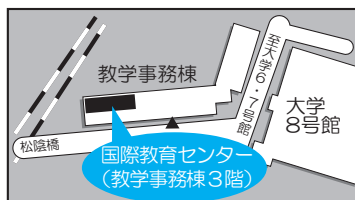

## 国際教育センター

皆さんの海外留学・研修を支援します。

### 利用時間

月～金曜日 8:30～17:30 (祝休日は閉室)

\*個別の留学相談については、火・木曜日13:00～16:00に行っています。

国際教育センター (Center for University International Programs) は、教学事務棟の3階にあります。ここでは、SAE (Study Abroad Experience) 海外留学・研修プログラムに関する事項を取り扱っています。皆さんの在学中の素晴らしい国際経験のために、活用してください。