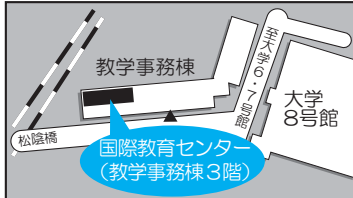

国際教育センター

皆さんの海外留学・研修を支援します。

利用時間

月～金曜日 8:30～17:30 (祝休日は閉室)

*個別の留学相談については、火・木曜日13:00～16:00に行っています。

国際教育センター (Center for University International Programs) は、教学事務棟の3階にあります。ここでは、SAE (Study Abroad Experience) 海外留学・研修プログラムに関する事項を取り扱っています。皆さんの在学中の素晴らしい国際経験のために、活用してください。