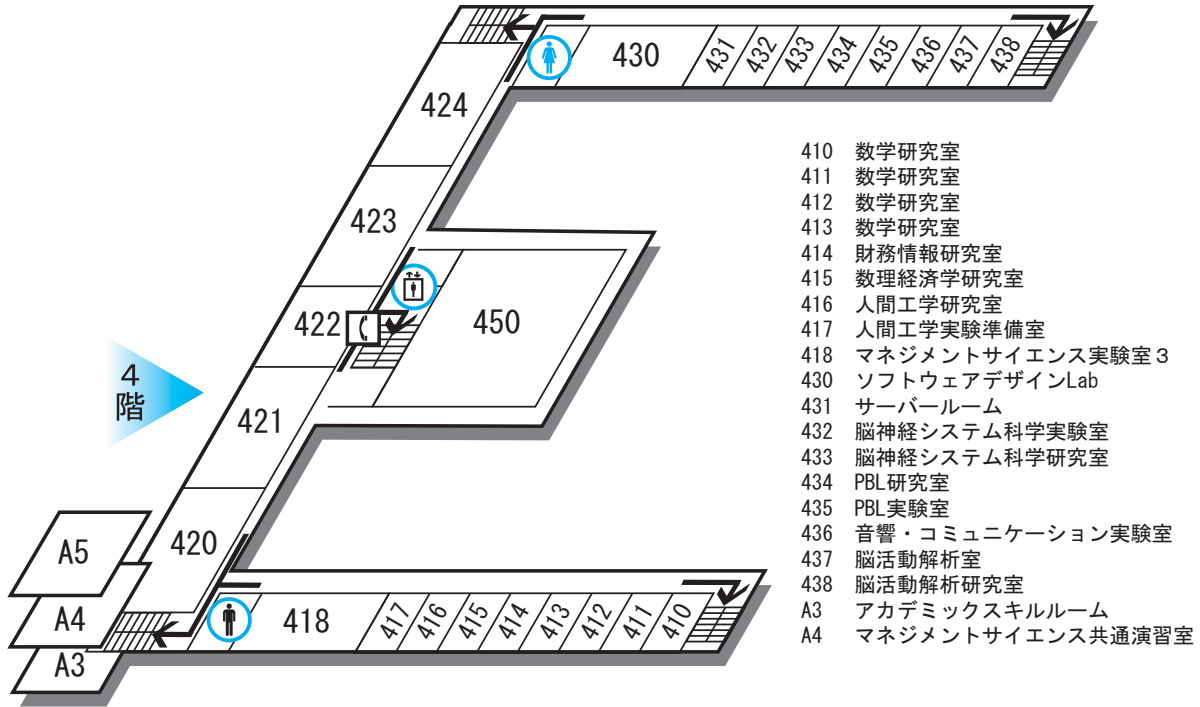

大学8号館 (3・4階)

- 410 数学研究室
- 411 数学研究室
- 412 数学研究室
- 413 数学研究室
- 414 財務情報研究室
- 415 数理経済学研究室
- 416 人間工学研究室
- 417 人間工学実験準備室
- 418 マネジメントサイエンス実験室 3
- 430 ソフトウェアデザインLab
- 431 サーバルーム
- 432 脳神経システム科学実験室
- 433 脳神経システム科学研究室
- 434 PBL研究室
- 435 PBL実験室
- 436 音響・コミュニケーション実験室
- 437 脳活動解析室
- 438 脳活動解析研究室
- A3 アカデミックスキルルーム
- A4 マネジメントサイエンス共通演習室

- ▲ 校舎出入口
- i 掲示板
- ♂ 男子トイレ
- ♀ 女子トイレ
- ← 避難経路
- ♂ 男子ロッカー
- ♀ 女子ロッカー
- E エレベーター
- C コインコピー機
- ☎ 緊急電話