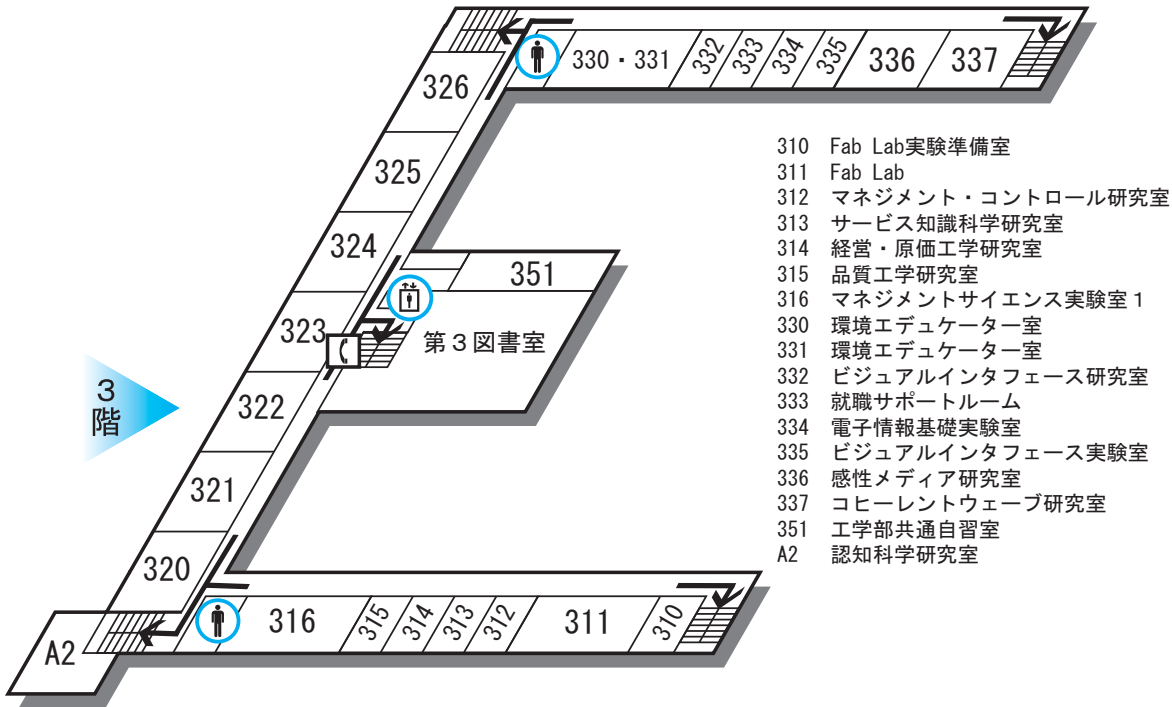

大学8号館 (3・4階)

- 410 数学研究室
- 411 数学研究室
- 412 数学研究室
- 413 数学研究室
- 414 財務情報研究室
- 415 数理経済学研究室
- 416 人間工学研究室
- 417 人間工学実験準備室
- 418 マネジメントサイエンス実験室 3
- 430 ソフトウェアデザインLab
- 431 サーバルーム
- 432 脳神経システム科学実験室
- 433 脳神経システム科学研究室
- 434 PBL研究室
- 435 PBL実験室
- 436 音響・コミュニケーション実験室
- 437 脳活動解析室
- 438 脳活動解析研究室
- A3 アカデミックスキルルーム
- A4 マネジメントサイエンス共通演習室

- ▲ 校舎出入口
- i 掲示板
- ♂ 男子トイレ
- ♀ 女子トイレ
- ← 避難経路
- ♂ 男子ロッカー
- ♀ 女子ロッカー
- E エレベーター
- C コインコピー機
- ☎ 緊急電話