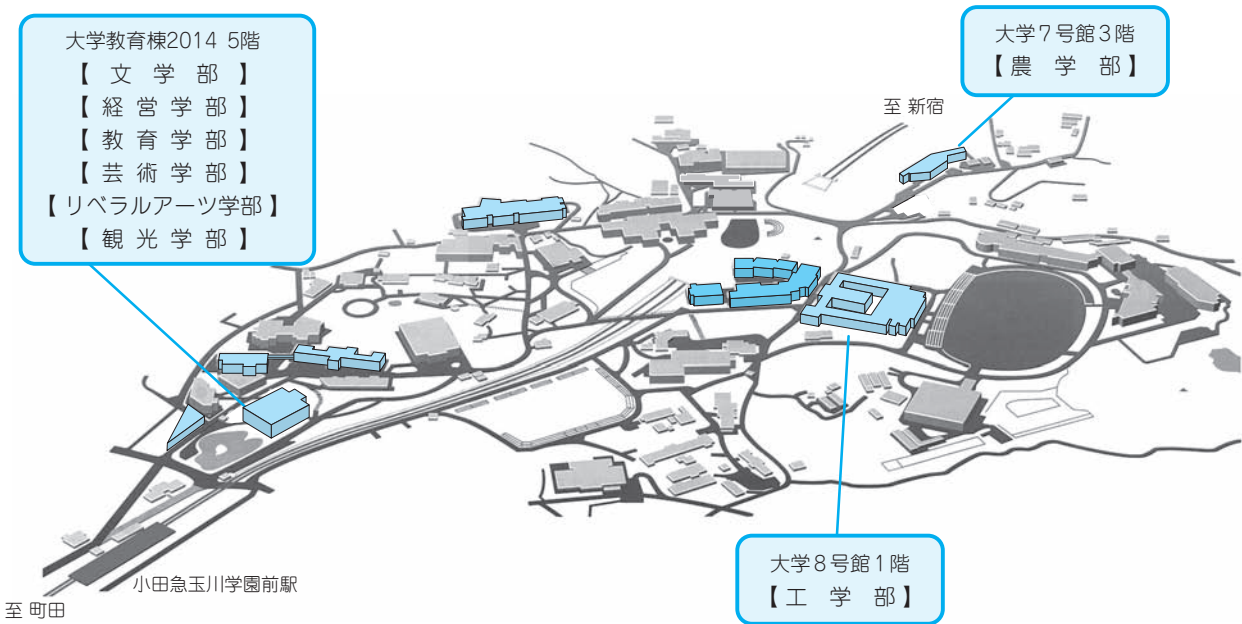

掲示による連絡

 休講
【履修ガイド】p.10

 補講
【履修ガイド】p.10

 教室変更
【履修ガイド】p.10

 玉川学園案内図
巻末

大学から皆さんに連絡事項があるときには、大学情報ポータルサイト UNITAMA に掲示します。

ただし、緊急を要する情報については各学部所定の掲示板にも掲示をする場合がありますので、登下校時に確認するよう心がけてください。

いったん掲示した事項は、皆さんに周知されたものとみなします。「掲示を見なかった」という理由で、事後に異議を申し立てることはできません。

なお、各学部・学科の所定の掲示板は、以下のとおり設置されています。

Column

パソコンや携帯電話を利用した連絡

休講・教室変更・学生呼出の各情報については、パソコンでも確認できます。利用する場合は、以下の URL にアクセスしてください。

◆ UNITAMA
<https://unitama.tamagawa.ac.jp/>

◆ 学生 Web メールシステム
<http://mails.educ.tamagawa.ac.jp/>