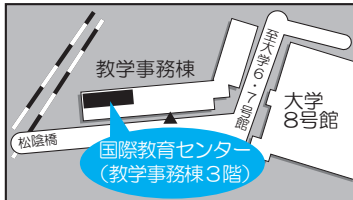

国際教育センター

皆さんの海外留学・研修を支援します。

利用時間

月～金曜日 8:30～17:30 (祝休日は閉室)

*個別の留学相談については、火・木曜日13:00～16:00に行っています。

国際教育センター (Center for University International Programs) は、教学事務棟の3階にあります。ここでは、SAE (Study Abroad Experience) 海外留学・研修プログラムに関する事項を取り扱っています。皆さんの在学中の素晴らしい国際経験のために、活用してください。