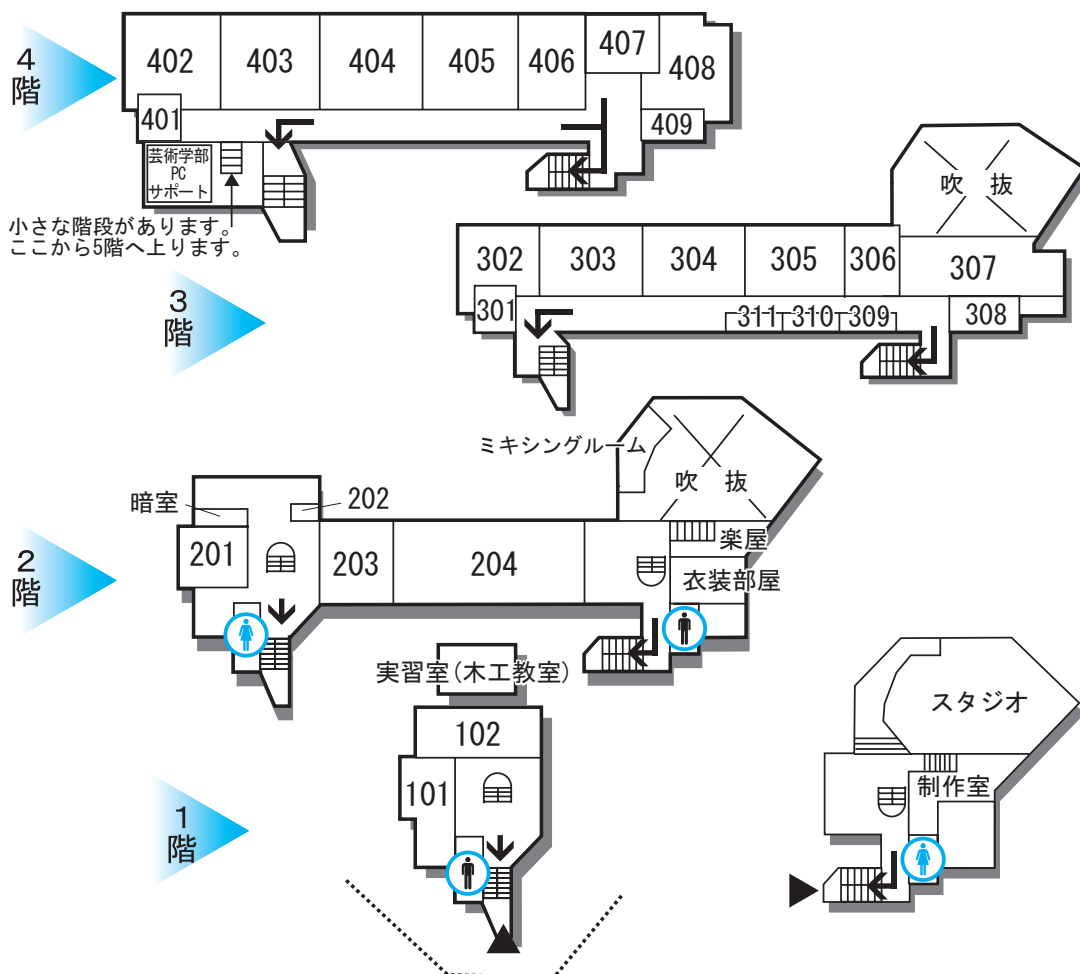

大学3号館

大学4号館

- ▲ 校舎出入口
- ① 掲示板
- ♂ 男子トイレ
- ♀ 女子トイレ
- ← 避難経路
- ♿ 多目的トイレ
- ♂ 男子ロッカー
- ♀ 女子ロッカー
- ② エレベーター
- C コインコピー機
- ☎ 緊急電話