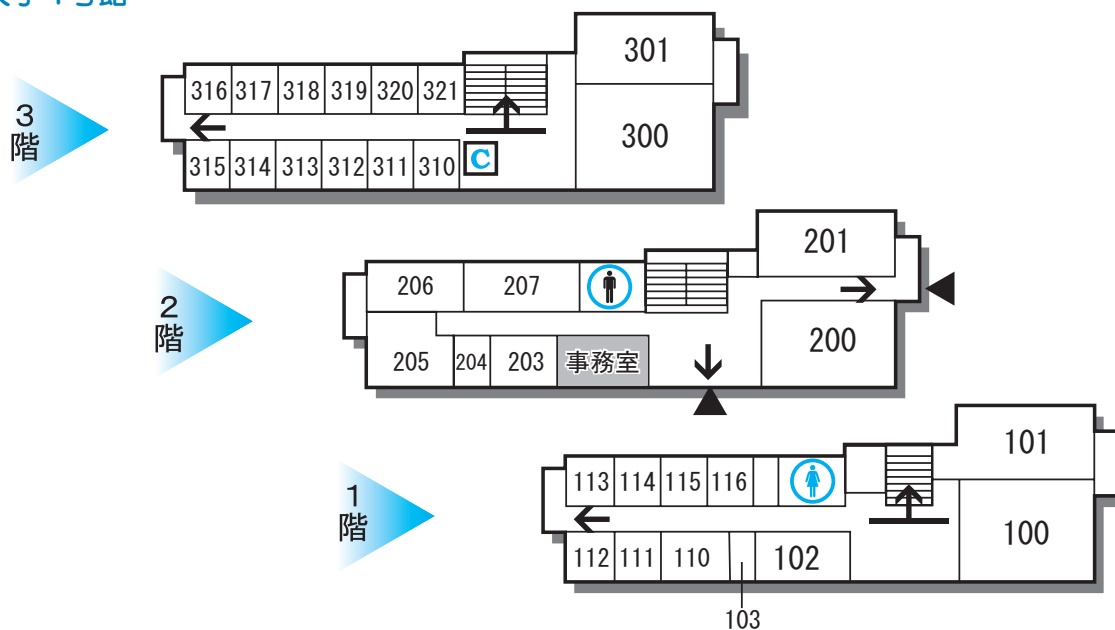

大学3号館

大学4号館

- ▲ 校舎出入口
- ① 掲示板
- ♂ 男子トイレ
- ♀ 女子トイレ
- ← 避難経路
- ♿ 多目的トイレ
- ♂ 男子ロッカー
- ♀ 女子ロッカー
- ② エレベーター
- C コインコピー機
- ☎ 緊急電話